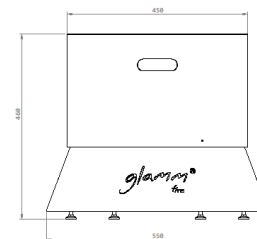

Fire Pit

Option Bois

Matériaux // Acier, inox brossé ou acier corten

Finitions // Inox brossé
Acier laqué noir
Acier corten effet rouillé

Dimensions // 830 Ø x 540 h mm

Poids // 60 kg

Finitions des sièges // Acier laqué noir · option

Dimensions des sièges // 550Ø x 460 h mm

Poids des sièges // 35 kg

Zone de combustion

Matériaux // Verre Quartz

Combustible // Bois

Accessoires // Aspirateur de cendres · inclus
Couvercle de protection · inclus
Housse de protection · incluse
Compartiment à bois · option

Dimensions Générales

Sièges