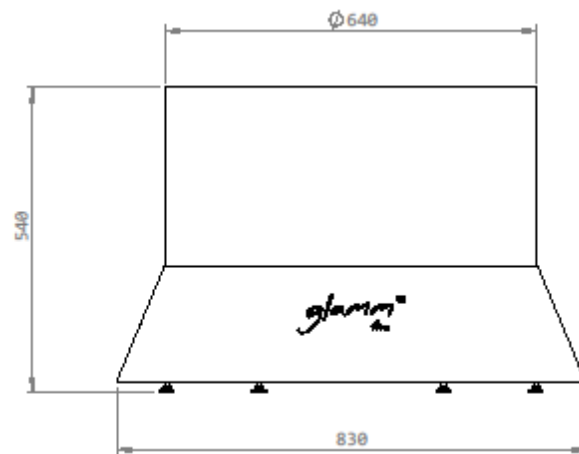

### Option Bioéthanol

**Matériaux** // Acier, inox brossé ou acier corten

**Finitions** // Inox brossé

Acier laqué noir

Acier laqué

Acier corten effet rouillé

**Dimensions** // 830 Ø x 540 h mm

**Poids** // 75 kg

### Dimensions Générales