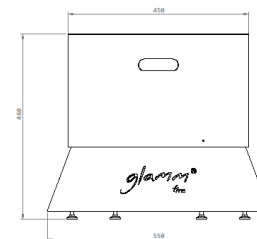

Fire Pit

Option Bioéthanol

Matériaux // Acier, inox brossé ou acier corten

Finitions // Inox brossé

Acier laqué noir

Acier laqué

Acier corten effet rouillé

Dimensions // 830 Ø x 540 h mm

Poids // 75 kg

Finitions des sièges // Acier laqué noir · option

Dimensions des sièges // 550Ø x 460 h mm

Poids des sièges // 35 kg

Zone de combustion

Matériaux // Verre Quartz, Inox AISI 316

Brûleur // Crea7ion EVOPlus Fire Round

Réservoir // 10 L (bioéthanol liquide)

Puissance // 2-4 kW

Accessoires // Support verre · inclus

Housse de protection · incluse

Verre bas - Résistant aux hautes températures · inclus

Couvercle de protection · inclus

Dimensions Générales

Sièges