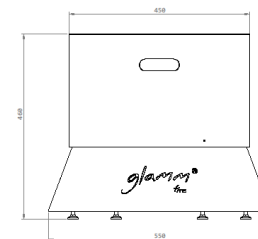

Fire Pit

Opção Bioetanol Crea7ion EVOPlus Fire Round

Materiais // Inox, aço ou aço corten

Acabamentos // Inox escovado
Aço lacado preto
Aço lacado
Aço corten enferrujado

Dimensões // 830 Ø x 540 a mm

Peso // 75 kg

Acabamentos dos bancos// Lacado preto · opcional

Dimensões dos bancos // 550 Ø x 460 a mm

Peso dos Bancos// 35 kg

Zona de combustão

Materiais // Vidro Quartz, Inox AISI 316

Queimador// Crea7ion EVOPlus Fire Round

Depósito // 10 litros (bioetanol líquido)

Potência // 2-4 kW

Acessórios // Capa protetora · incluído
Vidro baixo - resistente a alta temperatura · incluído
Tampa de proteção · incluído

Dimensões Gerais

Bancos