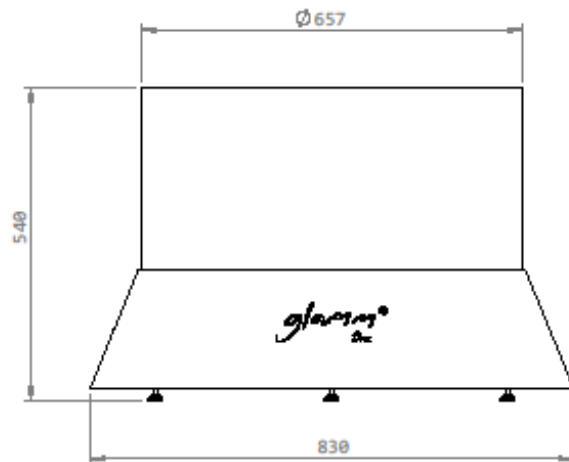

Compartimento para lenha · opcional

Dimensões Gerais

Bancos

Fire Pit

Opção Gás

Materiais // Inox, aço ou aço corten

Acabamentos // Inox escovado
Aço lacado preto
Aço lacado
Aço corten enferrujado

Dimensões // 830 Ø x 455 a mm