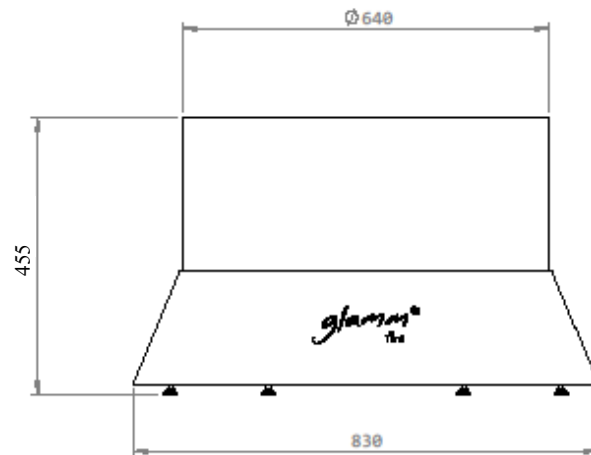

Fire Pit

Opção Gás

Materiais // Inox, aço ou aço corten

Acabamentos // Inox escovado
Aço lacado preto
Aço lacado
Aço corten enferrujado

Dimensões // 830 Ø x 455 a mm

Peso // 65 kg

Acabamentos dos bancos// Lacado preto · opcional

Dimensões dos bancos // 550 Ø x 460 a mm

Peso dos Bancos// 35 kg

Zona de combustão

Materiais // Vidro Quartz, Inox AISI 316

Combustível // Gas Propano / Gas Butano / Gas Natural

Modo de ignição// Manual

Consumo // Gás propano/ Gás butano · 300–1300 g/h/ Gás natural · 0,5–2,1 m³/h

Potência // 3,2–14,2 kW

Pressão // Propano/Butano: 37.0 mbar - Natural: 20.0 mbar

Kit de controlo de gás - Aprovações // Diretiva de Aparelhos a Gás 2009/14/CE
DIN EN298 / DIN EN126 / DIN EN13611

Acessórios // Capa protetora · incluído

Tampa de proteção · incluído

Compartimento para gás · opcional

Dimensões Gerais