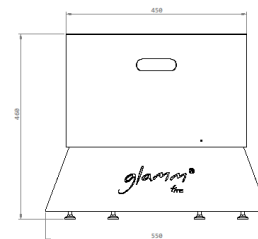

Fire Pit

Opção Gás

Materiais // Inox, aço ou aço corten

Acabamentos // Inox escovado
Aço lacado preto
Aço lacado
Aço corten enferrujado

Dimensões // 830 Ø x 455 a mm

Peso // 65 kg

Acabamentos dos bancos// Lacado preto · opcional

Dimensões dos bancos // 550 Ø x 460 a mm

Peso dos Bancos// 35 kg

Zona de combustão

Materiais // Vidro Quartz, Inox AISI 316

Combustível // Gas Propano / Gas Butano / Gas Natural

Modo de ignição// Manual

Consumo // Gás propano/ Gás butano · 300–1300 g/h/ Gás natural · 0,5–2,1 m³/h

Potência // 3,2–14,2 kW

Pressão // Propano/Butano: 37.0 mbar - Natural: 20.0 mbar

Kit de controlo de gás - Aprovações // Diretiva de Aparelhos a Gás 2009/14/CE
DIN EN298 / DIN EN126 / DIN EN13611

Acessórios // Capa protetora · incluído

Tampa de proteção · incluído

Compartimento para gás · opcional

Dimensões Gerais

Bancos