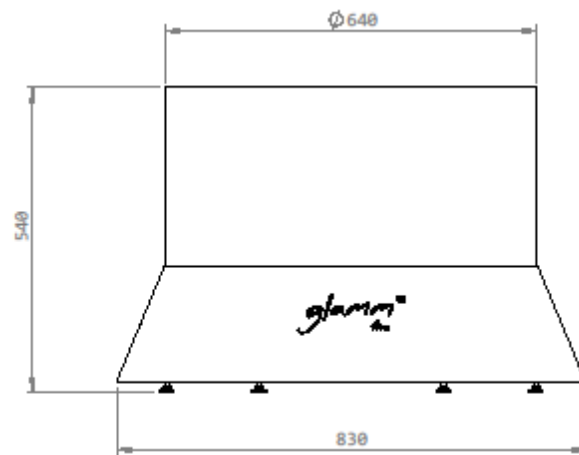

Fire Pit

Opção Bioetanol Crea7ion EVOPlus Fire Round

Materiais // Inox, aço ou aço corten

Acabamentos // Inox escovado
Aço lacado preto
Aço lacado
Aço corten enferrujado

Dimensões // 830 Ø x 540 a mm

Peso // 75 kg

Acabamentos dos bancos// Lacado preto · opcional

Dimensões dos bancos // 550 Ø x 460 a mm

Peso dos Bancos// 35 kg

Zona de combustão

Materiais // Vidro Quartz, Inox AISI 316

Queimador// Crea7ion EVOPlus Fire Round

Depósito // 10 litros (bioetanol líquido)

Potência // 2-4 kW

Acessórios // Capa protetora · incluído
Vidro baixo - resistente a alta temperatura · incluído
Tampa de proteção · incluído

Dimensões Gerais