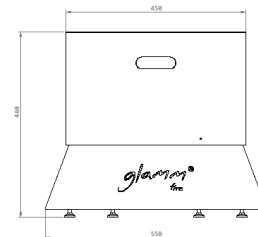

Crea7ionEVO Plus

Fire Pit

Opção Lenha

Materiais // Inox, aço ou aço corten

Acabamentos // Inox escovado
Aço lacado preto
Aço corten enferrujado

Dimensões // 830 Ø x 540 a mm

Peso // 60 kg

Acabamentos dos bancos // Lacado preto · opcional

Dimensões dos bancos // 550 Ø x 460 a mm

Peso dos Bancos // 35 kg

Zona de combustão

Materiais // Vidro Quartz

Combustível // Lenha

Acessórios // Aspirador de cinzas · incluído

Capa protetora · incluído

Tampa de proteção · incluído

Compartimento para lenha · opcional

Dimensões Gerais

Bancos

Fire Pit

Opção Gás

Materiais // Inox, aço ou aço corten

Acabamentos // Inox escovado
Aço lacado preto
Aço lacado
Aço corten enferrujado

Dimensões // 830 Ø x 455 a mm

Acabamentos // Inox escovado
Aço lacado preto
Aço lacado
Aço corten enferrujado

Dimensões // 830 Ø x 540 a mm

Peso // 75 kg

Acabamentos dos bancos// Lacado preto · opcional

Dimensões dos bancos // 550 Ø x 460 a mm