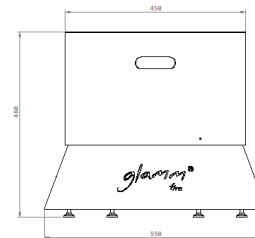

Finitions // Inox brossé

Acier laqué noir

Acier laqué

Acier corten effet rouillé

Dimensions // 760 Ø x 450 h mm

Poids // 55 kg

Finitions des sièges // Acier laqué noir · option

Dimensions des sièges // 550Ø x 460 h mm

Poids des sièges // 35 kg

Zone de combustion

Matériaux // Verre Quartz, Inox AISI 316

Brûleur I // 2 L (bioéthanol liquide)

Puissance // 2,7 kW

Accessoires // Support verre · inclus

Housse de protection · incluse

Verre bas - Résistant aux hautes températures · inclus

Couvercle de protection · inclus

Dimensions Générales

Sièges

glamm[®]
fire

GlammFire

Zona Industrial da Lagoa, Lote G1
4950-850 Monção
Portugal

info@glammfire.com
t. +351 251 654 800 | F. +351 251 654 801