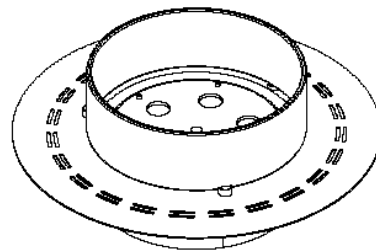

Poids des sièges // 35 kg

Zone de combustion

Matériaux // Verre Quartz, Inox AISI 316

Brûleur I // 2 L (bioéthanol liquide)

Puissance // 2,7 kW

Accessoires // Support verre · inclus

Housse de protection · incluse

Verre bas - Résistant aux hautes températures · inclus

Couvercle de protection · inclus

Dimensions Générales

Sièges

glamm[®]
fire

GlammFire

Zona Industrial da Lagoa, Lote G1
4950-850 Monção
Portugal

info@glammfire.com
t. +351 251 654 800 | F. +351 251 654 801