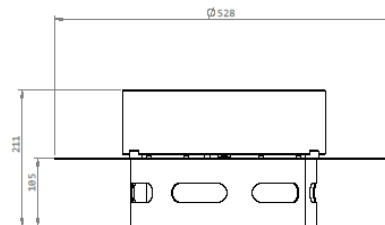

Fire Pit

Option Bioéthanol (Option pour le bois de chauffage Alba Small)

Matériaux // Acier, inox brossé ou acier corten

Finitions // Inox brossé

Acier laqué noir

Acier laqué

Acier corten effet rouillé

Dimensions // 760 Ø x 450 h mm

Poids // 55 kg

Finitions des sièges // Acier laqué noir · option

Dimensions des sièges // 550Ø x 460 h mm

Poids des sièges // 35 kg

Zone de combustion

Matériaux // Verre Quartz, Inox AISI 316

Brûleur I // 2 L (bioéthanol liquide)

Puissance // 2,7 kW

Accessoires // Support verre · inclus

Housse de protection · incluse

Verre bas - Résistant aux hautes températures · inclus

Couvercle de protection · inclus

Dimensions Générales