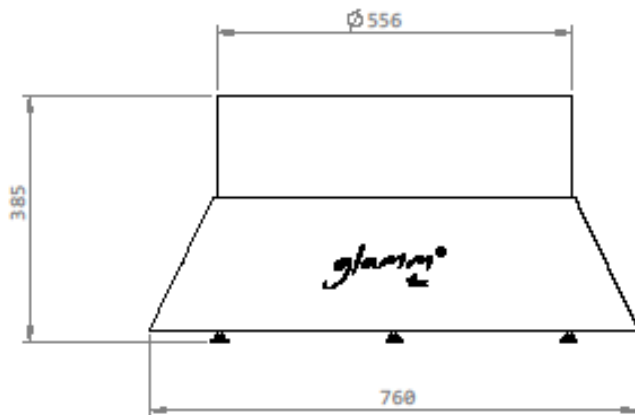

Fire Pit

Option Gaz

Matériaux // Acier, inox brossé ou acier corten

Finitions // Inox brossé

Acier laqué noir

Acier laqué

Acier corten effet rouillé

Dimensions // 760 Ø x 385 h mm

Poids // 50 kg

Finitions des sièges // Acier laqué noir · option

Dimensions des sièges // 550 Ø x 460 h mm

Poids des sièges // 35 kg

Zone de combustion

Matériaux // Verre Quartz, Inox AISI 316

Combustible // Gaz Propane / Gaz Butane /Gaz de ville

Mode d'allumage // Manuel

Consommation // Gaz propane/ Gaz butane · 300—1300 g/h/ Gaz de ville · 0,5—2,1 m3/h

Puissance // 3,2— 14,2 kW

Pression // Propane/ Butane: 37.0 mbar - Gaz de ville: 20.0 mbar

Contrôle de la combinaison de gaz - Approbations // Directive 2009/142/CE

DIN EN298 / DIN EN126 / DIN EN13611

Accessoires // Housse de protection · incluse

Couvercle de protection · inclus

Compartiment du gaz · option

Dimensions Générales