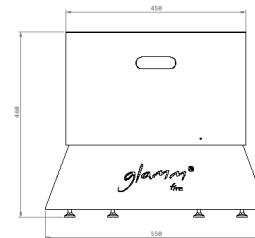

Fire Pit

Option Gaz

Matériaux // Acier, inox brossé ou acier corten

Finitions // Inox brossé

Acier laqué noir

Acier laqué

Acier corten effet rouillé

Dimensions // 760 Ø x 385 h mm

Poids // 50 kg

Finitions des sièges // Acier laqué noir · option

Dimensions des sièges // 550 Ø x 460 h mm

Poids des sièges // 35 kg

Zone de combustion

Matériaux // Verre Quartz, Inox AISI 316

Combustible // Gaz Propane / Gaz Butane /Gaz de ville

Mode d'allumage // Manuel

Consommation // Gaz propane/ Gaz butane · 300—1300 g/h/ Gaz de ville · 0,5—2,1 m3/h

Puissance // 3,2— 14,2 kW

Pression // Propane/ Butane: 37.0 mbar - Gaz de ville: 20.0 mbar

Contrôle de la combinaison de gaz - Approbations // Directive 2009/142/CE

DIN EN298 / DIN EN126 / DIN EN13611

Accessoires // Housse de protection · incluse

Couvercle de protection · inclus

Compartiment du gaz · option

Dimensions Générales

Sièges