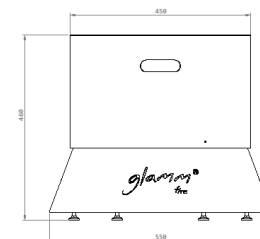

Fire Pit

Option Bois

Matériaux // Acier, inox brossé ou acier corten

Finitions // Inox brossé
Acier laqué noir
Acier corten effet rouillé

Dimensions // 760 Ø x 450 h mm

Poids // 45 kg

Finitions des sièges // Acier laqué noir · option

Dimensions des sièges // 550Ø x 460 h mm

Poids des sièges // 35 kg

Zone de combustion

Matériaux // Verre Quartz

Combustible // Bois

Accessoires // Aspirateur de cendres · inclus
Couvreuc de protection · inclus
Housse de protection · incluse
Compartiment à bois · option

Dimensions Générales

Sièges