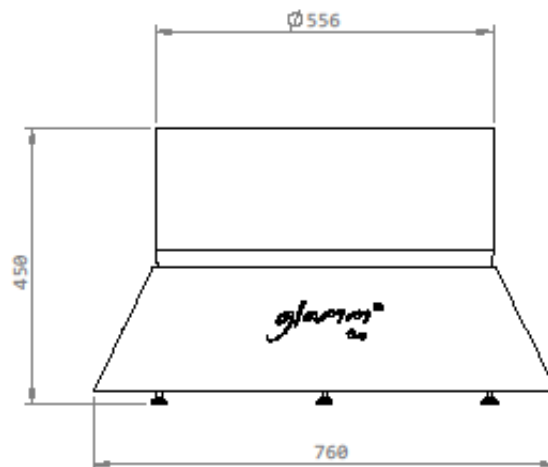

Fire Pit

Option Bois

Matériaux // Acier, inox brossé ou acier corten

Finitions // Inox brossé
Acier laqué noir
Acier corten effet rouillé

Dimensions // 760 Ø x 450 h mm

Poids // 45 kg

Finitions des sièges // Acier laqué noir · option

Dimensions des sièges // 550Ø x 460 h mm

Poids des sièges // 35 kg

Zone de combustion

Matériaux // Verre Quartz

Combustible // Bois

Accessoires // Aspirateur de cendres · inclus
Couvreuc de protection · inclus
Housse de protection · incluse
Compartiment à bois · option

Dimensions Générales