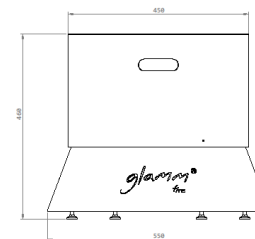

Dimensões // 760 Ø x 385 a mm

Peso // 50 kg

Acabamentos dos bancos // Lacado preto · opcional

Dimensões dos bancos // 550 Ø x 460 a mm

Peso dos bancos // 35 kg

Zona de combustão

Materiais // Vidro Quartz, Inox AISI 316

Dimensões Gerais

Bancos

Fire Pit

Opção Bioetanol (Opção para Alba Small lenha)

Materiais // Inox, aço ou aço corten

Acabamentos // Inox escovado
Aço lacado preto
Aço lacado
Aço corten enferrujado

Dimensões // 760 Ø x 450 a mm

Peso // 55 kg

Acabamentos dos bancos // Lacado preto · opcional

Dimensões dos bancos // 550 Ø x 460 a mm

Peso dos bancos // 35 kg

Zona de combustão

Materiais // Vidro Quartz, Inox AISI 316

Queimador I // 2 litros (bioetanol líquido)