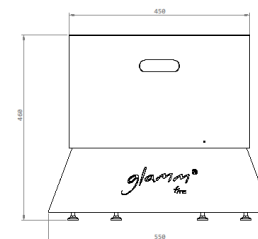

Fire Pit

Opção Bioetanol (Opção para Alba Small lenha)

Materiais // Inox, aço ou aço corten

Acabamentos // Inox escovado
Aço lacado preto
Aço lacado
Aço corten enferrujado

Dimensões // 760 Ø x 450 a mm

Peso // 55 kg

Acabamentos dos bancos // Lacado preto · opcional

Dimensões dos bancos // 550 Ø x 460 a mm

Peso dos bancos // 35 kg

Zona de combustão

Materiais // Vidro Quartz, Inox AISI 316

Queimador I // 2 litros (bioetanol líquido)

Potência // 2,7 kW

Accessórios // Capa de proteção · incluída
Vidro baixo - resistente a alta temperatura · incluído
Tampa de proteção · incluída
Suporte do vidro · incluído

Dimensões Gerais

Bancos