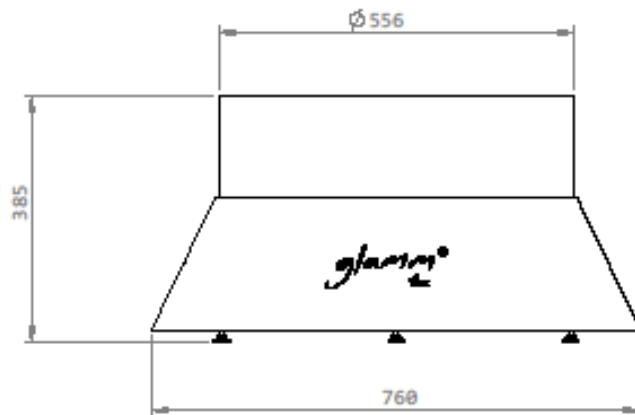

Dimensões Gerais

Bancos

Fire Pit

Opção Bioetanol (Opção para Alba Small lenha)

Materiais // Inox, aço ou aço corten

Acabamentos // Inox escovado
Aço lacado preto
Aço lacado
Aço corten enferrujado

Dimensões // 760 Ø x 450 a mm