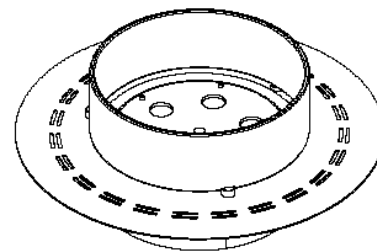

Dimensões Gerais

Bancos

Fire Pit

Opção Bioetanol (Opção para Alba Small lenha)

Materiais // Inox, aço ou aço corten

Acabamentos // Inox escovado
Aço lacado preto
Aço lacado
Aço corten enferrujado

Dimensões // 760 Ø x 450 a mm

Peso // 55 kg

Acabamentos dos bancos // Lacado preto · opcional

Dimensões dos bancos // 550 Ø x 460 a mm

Peso dos bancos // 35 kg

Zona de combustão

Materiais // Vidro Quartz, Inox AISI 316

Queimador I // 2 litros (bioetanol líquido)

Potência // 2,7 kW

Accessórios // Capa de proteção · incluída
Vidro baixo - resistente a alta temperatura · incluído
Tampa de proteção · incluída
Suporte do vidro · incluído

Dimensões Gerais

Bancos

glamm[®]
fire