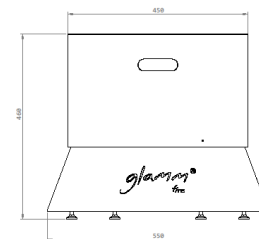

Fire Pit

Opção Lenha

Materiais // Inox, aço ou aço corten

Acabamentos // Inox escovado
Aço lacado preto
Aço corten enferrujado

Dimensões // 760 Ø x 450 a mm

Peso // 45 kg

Acabamentos dos bancos // Lacado preto · opcional

Dimensões dos bancos // 550 Ø x 460 a mm

Peso dos bancos // 35 kg

Zona de combustão

Materiais // Vidro Quartz

Combustível // Lenha/ Carvão

Acessórios // Aspirador de cinzas · incluído

Capa de proteção · incluída

Tampa de proteção · incluída

Compartimento para lenha · opcional

Dimensões Gerais

Bancos