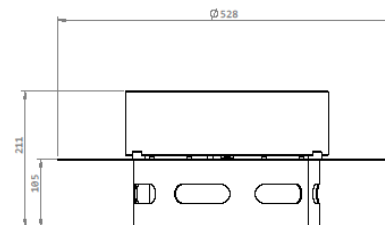

Fire Pit

Opção Bioetanol (Opção para Alba Small lenha)

Materiais // Inox, aço ou aço corten

Acabamentos // Inox escovado
Aço lacado preto
Aço lacado
Aço corten enferrujado

Dimensões // 760 Ø x 450 a mm

Peso // 55 kg

Acabamentos dos bancos // Lacado preto · opcional

Dimensões dos bancos // 550 Ø x 460 a mm

Peso dos bancos // 35 kg

Zona de combustão

Materiais // Vidro Quartz, Inox AISI 316

Queimador I // 2 litros (bioetanol líquido)

Potência // 2,7 kW

Accessórios // Capa de proteção · incluída
Vidro baixo - resistente a alta temperatura · incluído
Tampa de proteção · incluída
Suporte do vidro · incluído

Dimensões Gerais