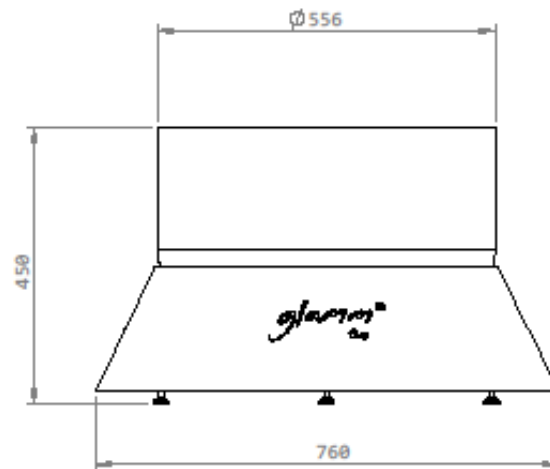

Fire Pit

Opção Lenha

Materiais // Inox, aço ou aço corten

Acabamentos // Inox escovado
Aço lacado preto
Aço corten enferrujado

Dimensões // 760 Ø x 450 a mm

Peso // 45 kg

Acabamentos dos bancos // Lacado preto · opcional

Dimensões dos bancos // 550 Ø x 460 a mm

Peso dos bancos // 35 kg

Zona de combustão

Materiais // Vidro Quartz

Combustível // Lenha/ Carvão

Acessórios // Aspirador de cinzas · incluído

Capa de proteção · incluída

Tampa de proteção · incluída

Compartimento para lenha · opcional

Dimensões Gerais