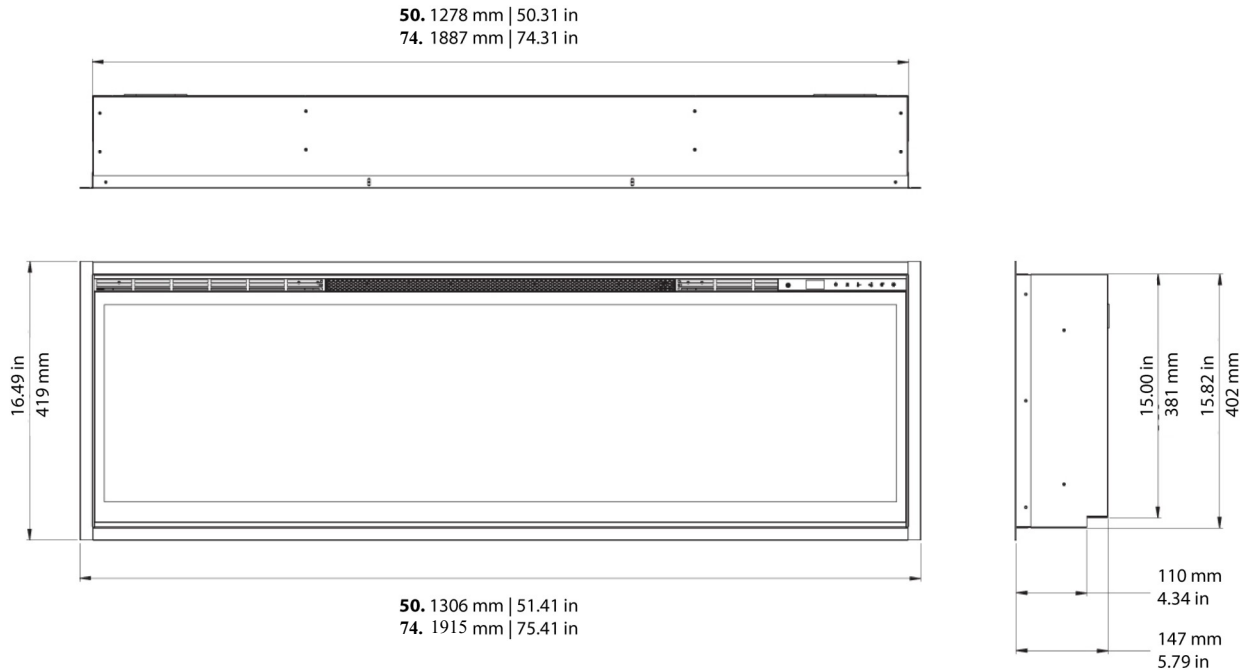

## DIMENSIONS GÉNÉRALES

## CARACTÉRISTIQUES TECHNIQUES

**Dimensions//** 50. 1278 l x 402 h x 147 p mm | 1306 l x 419 h x 147 p mm

74. 1887 l x 402 h x 147 p mm | 1915 l x 419 h x 147 p mm

**Type//** Suspendu

**Poids//** 31-45 kg | 68,3 - 99,2 lbs