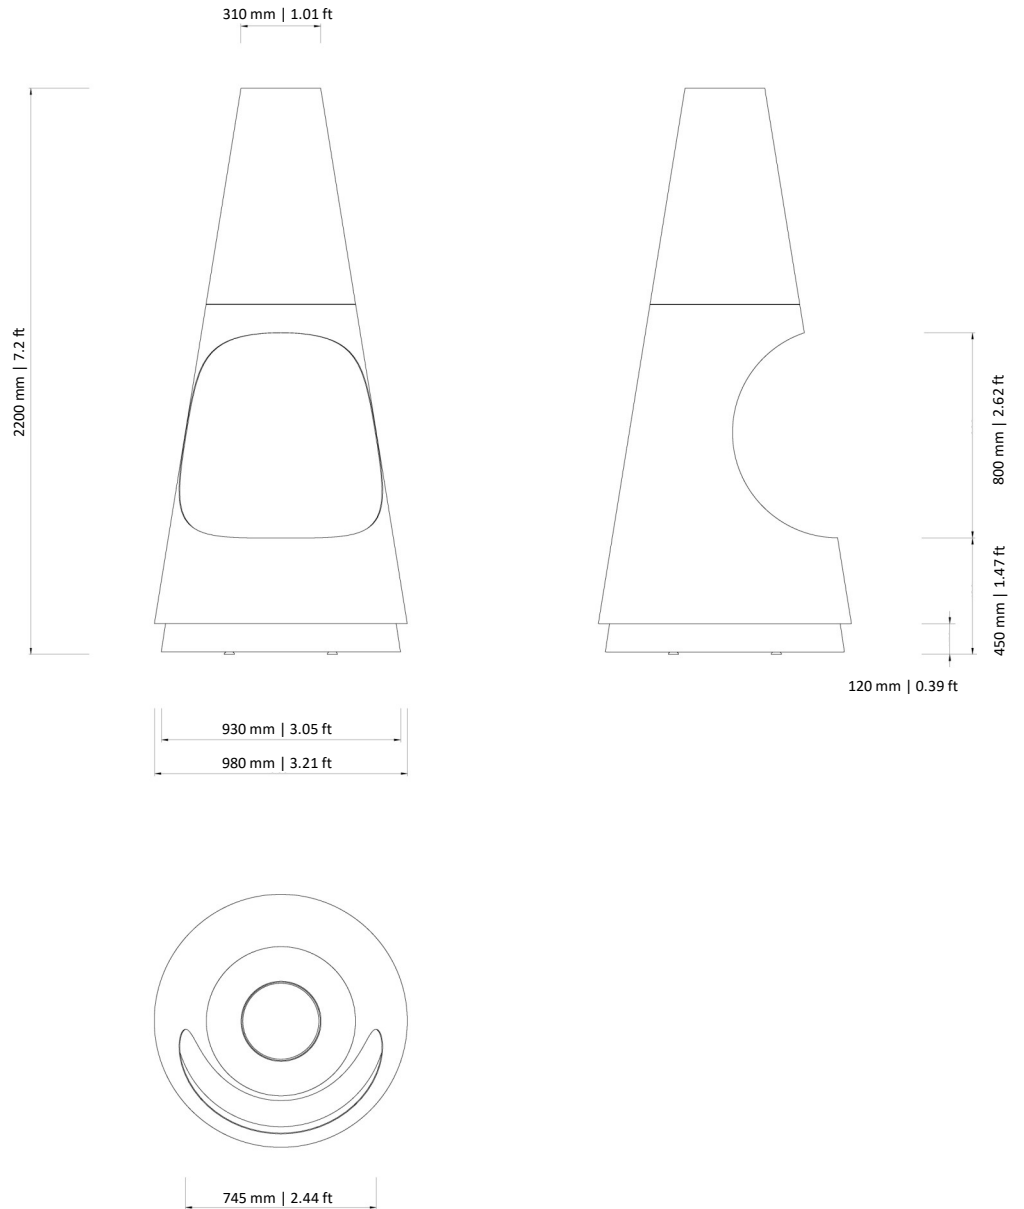

GlammFire

Archimedes

Dimensions

GlammFire

Glammfire Lda.
Zona Industrial da Lagoa, Lote G1
Rua da Suíça, nº213 | 4950-850
MONÇÃO | PORTUGAL

Tel(+351) 251 654 800
Fax(+351) 251 654 801
info@glammfire.com
www.glammfire.com

PT13302-E

glamm®
fire