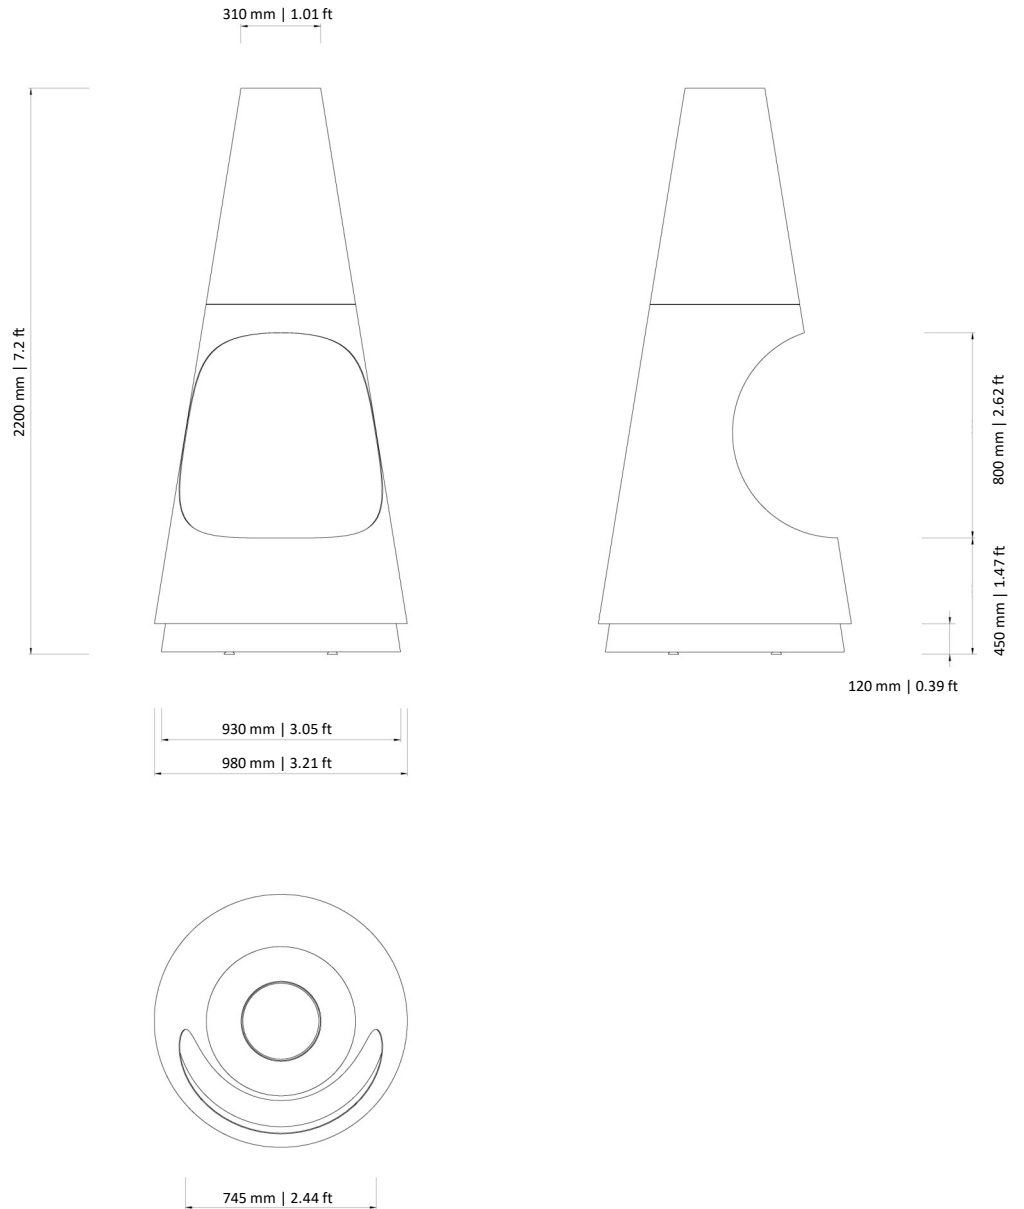

GlammFire

Archimedes

Dimensões Gerais

GlammFire

Glammfire Lda.
Zona Industrial da Lagoa, Lote G1
Rua da Suíça, nº213 | 4950-850
MONÇÃO | PORTUGAL

Tel(+351) 251 654 800
Fax(+351) 251 654 801
info@glammfire.com
www.glammfire.com

PT13302-E

glamm®
fire