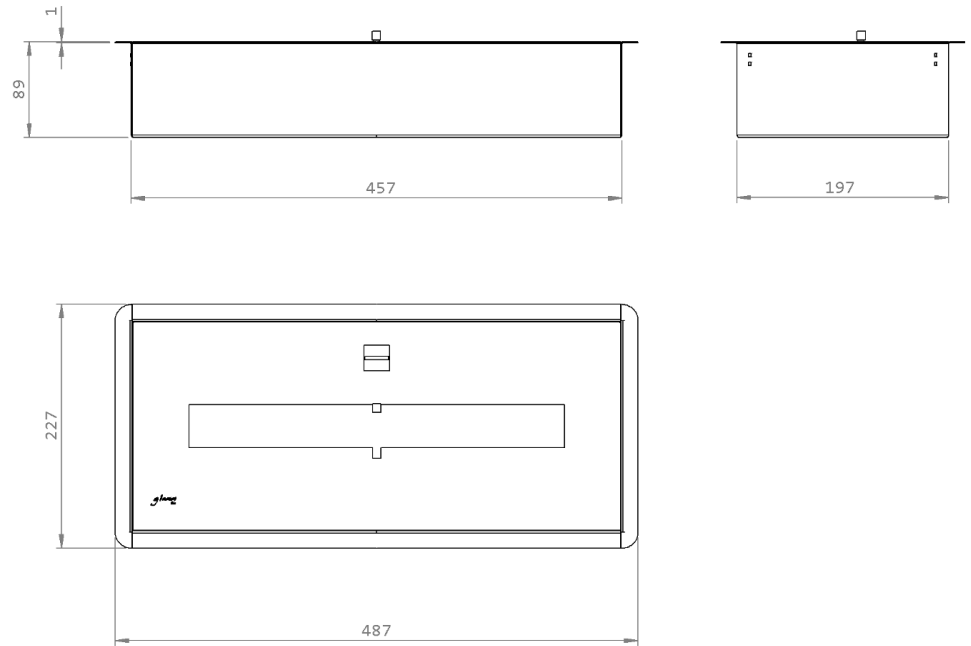

Dimensions

GlammFire

Glammfire, Lda.
Zona Industrial da Lagoa, Lote G1
Rua da Suíça, nº213 4950-850
MONÇÃO - PORTUGAL

Tel(+351) 251 654 800
Fax(+351) 251 654 801
info@glammfire.com
www.glammfire.com

PT02614-F