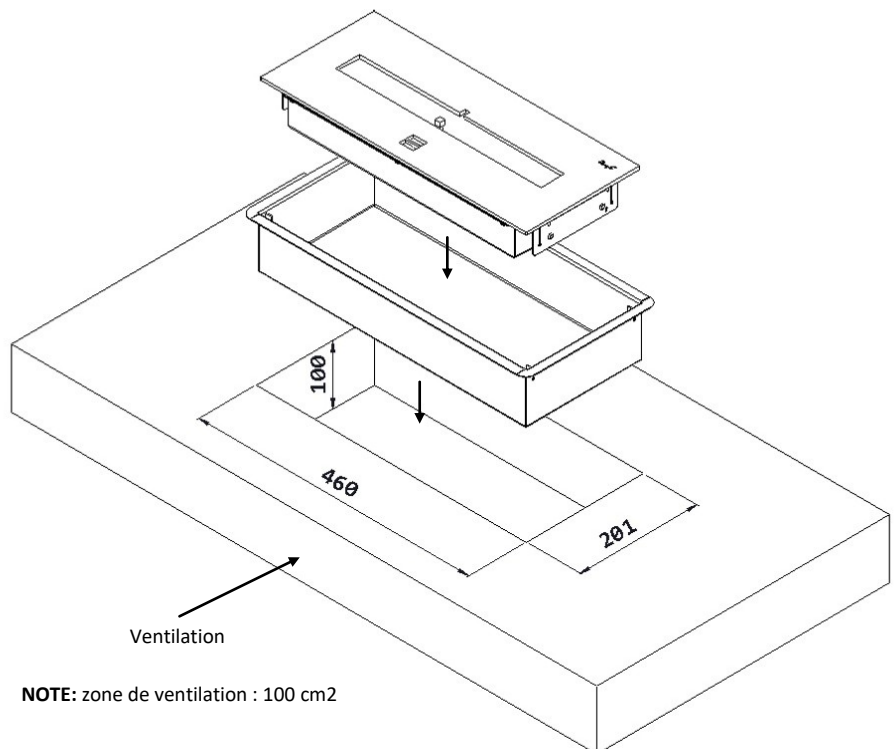

Tel(+351) 251 654 800
Fax(+351) 251 654 801
info@glammfire.com
www.glammfire.com

glamm
fire

Installation

Afin d'assurer une marge de sécurité par rapport au sol, il est recommandé que la distance minimale de 400 mm entre le fond et le dessus du brûleur;

La surface pour installation du brûleur doit être le plus nivelée possible;

Dimensions:

Assurez-vous que le trou dans lequel le brûleur sera placé a les mesures minimales suivantes :

- Longueur: 460 mm;
- Largeur: 201 mm;
- Profondeur: 100 mm;