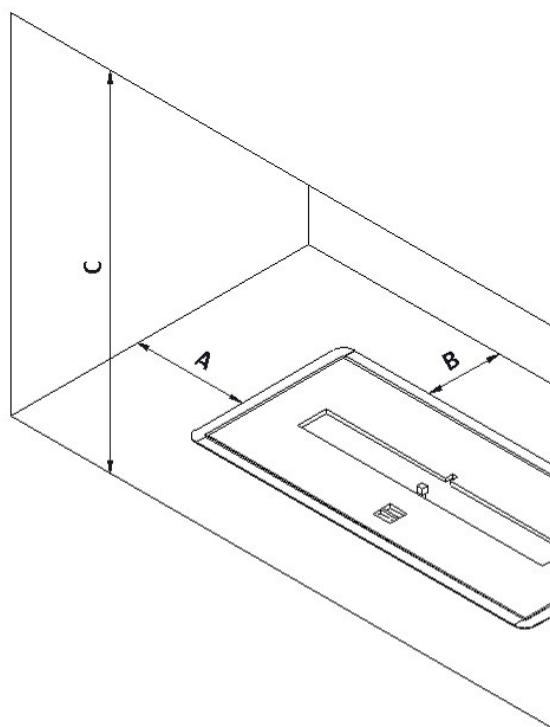

Des matériaux inflammables

- Ne pas placez de matériaux inflammables autour de la cheminée, dans un espace de 1 mètre;
- Bibliothèques et étagères doivent être espacées:
  - Cheminées: 50 cm;
  - Brûleurs: 1 mètre;

Matériaux: pierre / métal / céramique

- A - 150 mm;
- B - 100 mm;
- C - 500 mm;

GlamFire

Glamfire, Lda.
Zona Industrial da Lagoa, Lote G1
Rua da Suíça, nº213 4950-850
MONÇÃO - PORTUGAL

Tel(+351) 251 654 800
Fax(+351) 251 654 801
info@glamfire.com
www.glamfire.com