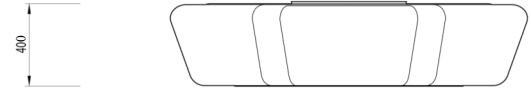

Option Gaz

Combustible // Propane / Butane /Gaz de ville

Mode d'allumage // Télécommande

Consommation // Gaz propane/ Gaz butane · 860–2300 g/h/ Gaz de ville · 1,4–3,7 g/h

Puissance // 5–20 kW

Pression // Propane/ Butane: 37.0 mbar - Gaz de ville: 20.0 mbar

Raccordement de gaz // 3/8" G / Ø 12mm (ISO 7-1/EN 10226-1)

Contrôle de la combinaison de gaz - Approbations // Directive 2009/142/CE

DIN EN298 / DIN EN126 / DIN EN13611

Accessoires // Housse de protection · inclus

Gants pour barbecue · inclus

Galets décoratifs pour la zone de combustion · option (Galets en marbre noir ou blanc (3kg))

Couvercle de protection en acier laqué noir · option

Couvercle de protection en inox brossé · option

Verre résistant aux hautes températures · option

Wi-Fi Box · option

Option Bioéthanol

Brûleur I // 2 L (bioéthanol liquide)

Puissance // 2,7 kW

Accessoires // Verre résistant aux hautes températures 2 pour le Brûleur I · inclus

Verre résistant aux hautes températures 1 pour le Brûleur I · option

Option Brûleur Crea7tionEVOPlus Fire Round

Réservoir // 10 L (bioéthanol liquide)

Puissance // 2-4 Kw

Mode d'allumage // Télécommande

Accessoires // Housse de protection · inclus

Gants pour barbecue · inclus

Verre résistant aux hautes températures 2 pour le brûleur Crea7ionEVOPlus Fire Round · inclus

Verre résistant aux hautes températures 1 pour le brûleur Crea7ionEVOPlus Fire Round · option

Dimensions Générales