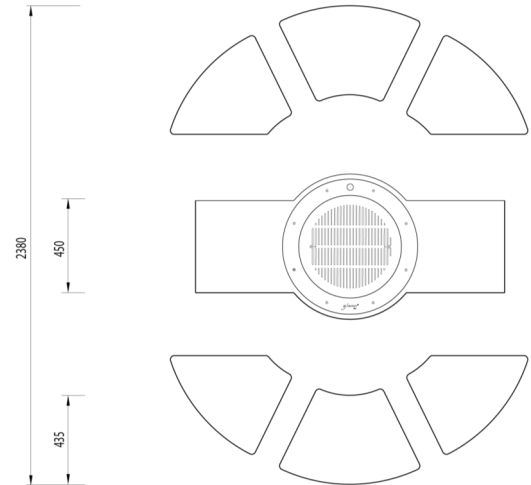

Option Gaz

Combustible // Propane / Butane /Gaz de ville

Mode d'allumage // Télécommande

Consommation // Gaz propane/ Gaz butane · 860–2300 g/h/ Gaz de ville · 1,4–3,7 g/h

Puissance // 5–20 kW

Pression // Propane/ Butane: 37.0 mbar - Gaz de ville: 20.0 mbar

Raccordement de gaz // 3/8" G / Ø 12mm (ISO 7-1/EN 10226-1)

Contrôle de la combinaison de gaz - Approbations // Directive 2009/142/CE

DIN EN298 / DIN EN126 / DIN EN13611

Accessoires // Housse de protection · inclus

Gants pour barbecue · inclus

Galets décoratifs pour la zone de combustion · option (Galets en marbre noir ou blanc (3kg))

Couvercle de protection en acier laqué noir · option

Couvercle de protection en inox brossé · option

Verre résistant aux hautes températures · option

Wi-Fi Box · option

Option Bioéthanol

Brûleur I // 2 L (bioéthanol liquide)

Puissance // 2,7 kW

Accessoires // Verre résistant aux hautes températures 2 pour le Brûleur I · inclus

Verre résistant aux hautes températures 1 pour le Brûleur I · option

Option Brûleur Crea7tionEVOPlus Fire Round

Réservoir // 10 L (bioéthanol liquide)

Puissance // 2-4 Kw

Mode d'allumage // Télécommande

Accessoires // Housse de protection · inclus

Gants pour barbecue · inclus

Verre résistant aux hautes températures 2 pour le brûleur Crea7ionEVOPlus Fire Round · inclus

Verre résistant aux hautes températures 1 pour le brûleur Crea7ionEVOPlus Fire Round · option

Dimensions Générales