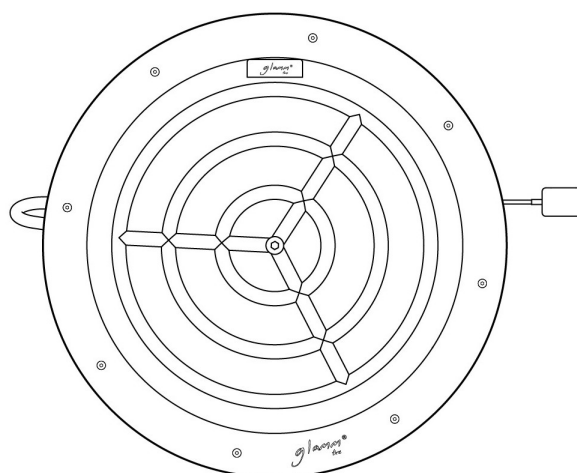

Dimensões gerais

GlammFire

Glammfire, Lda.
Zona Industrial da Lagoa, Lote G1
Rua da Suíça, nº213 4950-850
MONÇÃO - PORTUGAL

Tel(+351) 251 654 800
Fax(+351) 251 654 801
info@glammfire.com
www.glammfire.com

glamm
fire