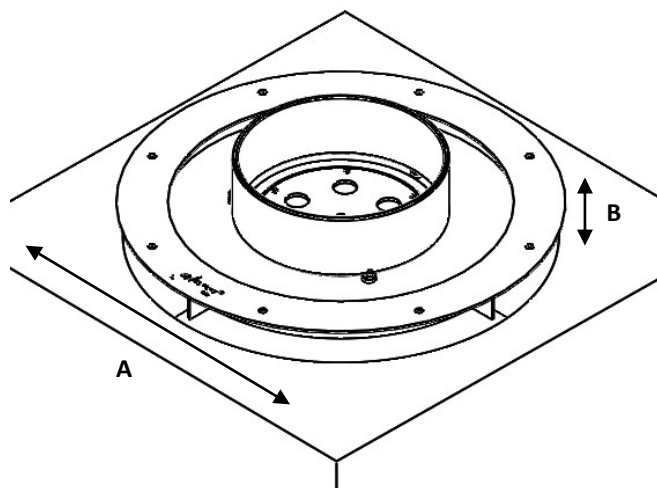

glamm
fire

GlammFire

Bioetanol

Dimensões de encastre

Zona de combustão a bioetanol	Diâmetro (A)	Altura (B)
	635mm	>130mm

Tabela 1: Dimensões mínimas necessárias para o orifício de instalação.

Nota: A superfície a instalar o queimador deve estar devidamente nivelada.