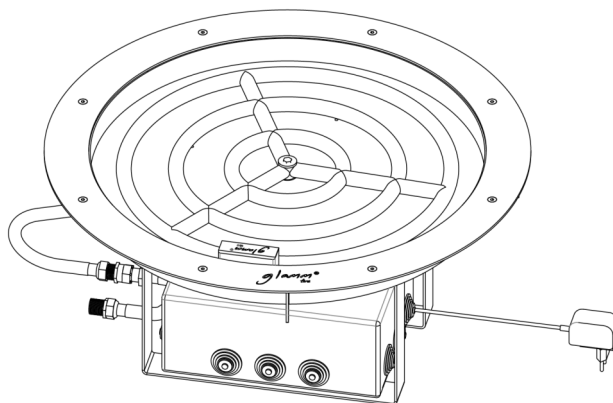

GlammFire

Gás