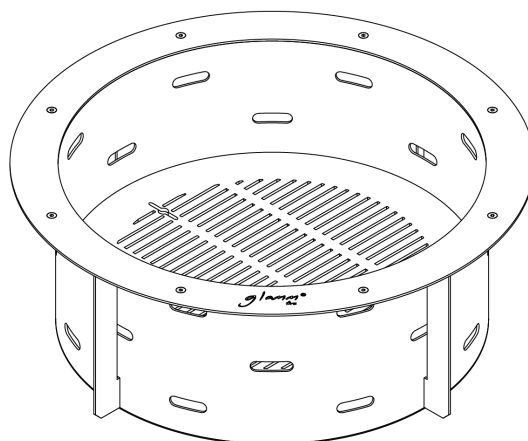

GlammFire

Lenha/ Carvão