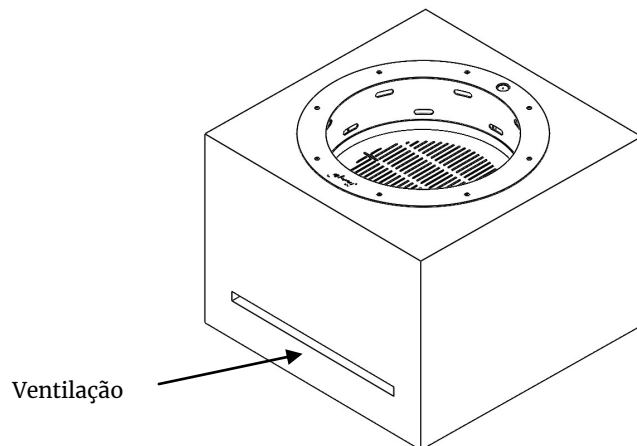

Tel(+351) 251 654 800
Fax(+351) 251 654 801
info@glammfire.com
www.glammfire.com

glamm
fire

GlammFire

Lenha/ Carvão

Dimensões de encastre

Zona de combustão a lenha	Diâmetro (C)	Altura (D)
	635mm	>290mm

Tabela 1: Dimensões mínimas necessárias para o orifício de instalação.

Nota: A superfície a instalar o queimador deve estar devidamente nivelada.

Área de ventilação

Para uma correcta instalação deve existir ventilação apropriada, deve ser tomada em atenção uma área de ventilação de **320 cm²**.