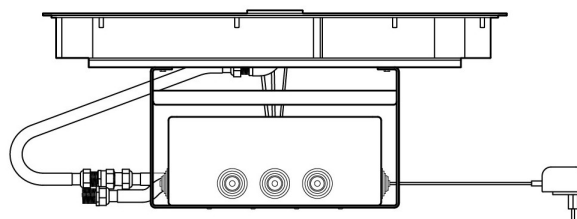

Tel(+351) 251 654 800
Fax(+351) 251 654 801
info@glamfire.com
www.glamfire.com

glam
fire

GlammFire

Gás

Dimensões gerais

GlammFire

Glammfire, Lda.
Zona Industrial da Lagoa, Lote G1
Rua da Suíça, nº213 4950-850
MONÇÃO - PORTUGAL

Tel(+351) 251 654 800
Fax(+351) 251 654 801
info@glammfire.com
www.glammfire.com

glamm
fire

GlammFire

Gás

Dimensões de encastre

Zona de combustão a gás	Diâmetro (A)	Altura (B)
	635mm	>290mm

Tabela 1: Dimensões mínimas necessárias para o orifício de instalação.