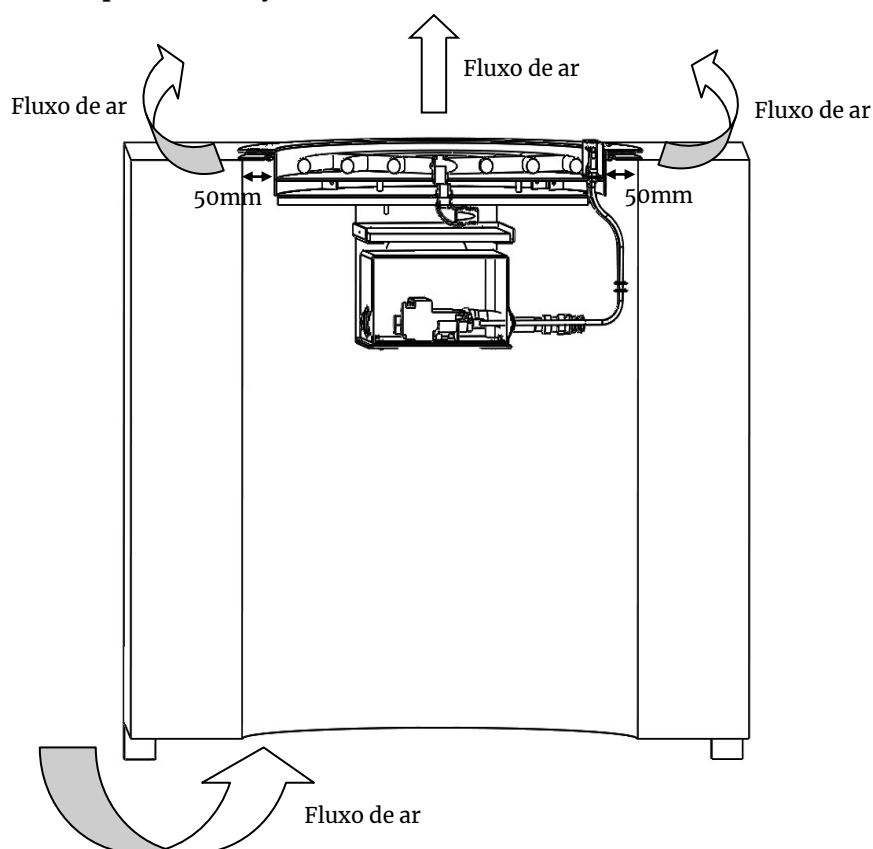

Figura 1: Representação das folgas e circulação de ar .

Nota: O queimador a gás está dotado de espaçadores próprios (G) de modo a evitar a incorreta instalação do mesmo (obstrução do fluxo de ar necessário para ventilação).