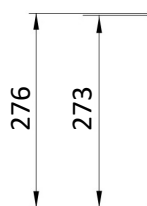

Tel(+351) 251 654 800
Fax(+351) 251 654 801
info@glamfire.com
www.glamfire.com

glam
fire

GlammFire

Gás

Dimensões gerais

GlammFire

Glammfire, Lda.
Zona Industrial da Lagoa, Lote G1
Rua da Suíça, nº213 4950-850
MONÇÃO - PORTUGAL

Tel(+351) 251 654 800
Fax(+351) 251 654 801
info@glammfire.com
www.glammfire.com

glamm
fire

GlammFire

Gás

Dimensões de encastre

Zona de combustão a gás	Diâmetro (A)	Altura (B)
	635mm	>290mm

Tabela 1: Dimensões mínimas necessárias para o orifício de instalação.