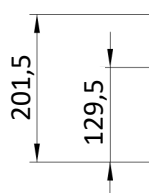

Dimensões gerais

GlammFire

Glammfire, Lda.
Zona Industrial da Lagoa, Lote G1
Rua da Suíça, nº213 4950-850
MONÇÃO - PORTUGAL

Tel(+351) 251 654 800
Fax(+351) 251 654 801
info@glammfire.com
www.glammfire.com

glamm
fire