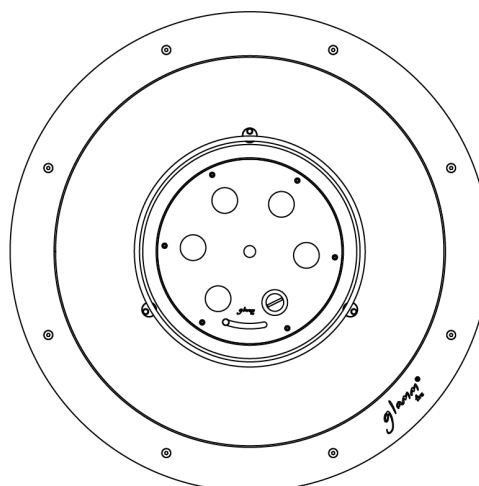

Dimensões gerais

GlammFire

Glammfire, Lda.
Zona Industrial da Lagoa, Lote G1
Rua da Suíça, nº213 4950-850
MONÇÃO - PORTUGAL

Tel(+351) 251 654 800
Fax(+351) 251 654 801
info@glammfire.com
www.glammfire.com

glamm
fire