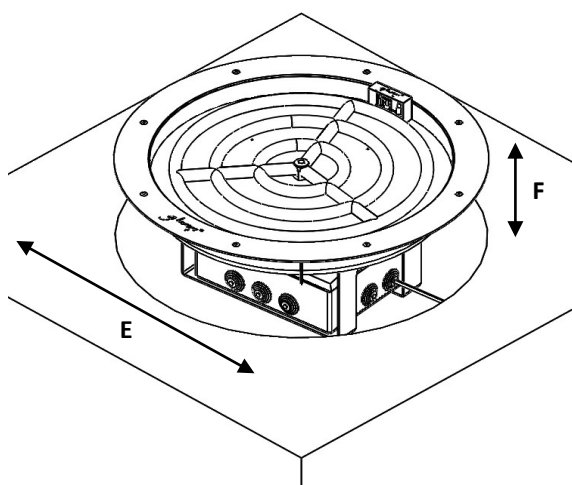

Tel(+351) 251 654 800
Fax(+351) 251 654 801
info@glammfire.com
www.glammfire.com

glamm
fire

GlammFire

Gás

Dimensões de encastre

Zona de combustão a gás	Diâmetro (A)	Altura (B)
	635mm	>290mm

Tabela 1: Dimensões mínimas necessárias para o orifício de instalação.