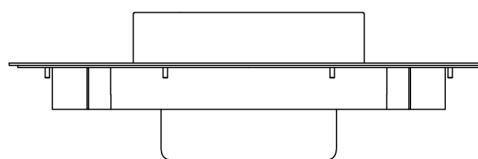

Dimensões gerais

GlammFire

Glammfire, Lda.
Zona Industrial da Lagoa, Lote G1
Rua da Suíça, nº213 4950-850
MONÇÃO - PORTUGAL

Tel(+351) 251 654 800
Fax(+351) 251 654 801
info@glammfire.com
www.glammfire.com

glamm
fire