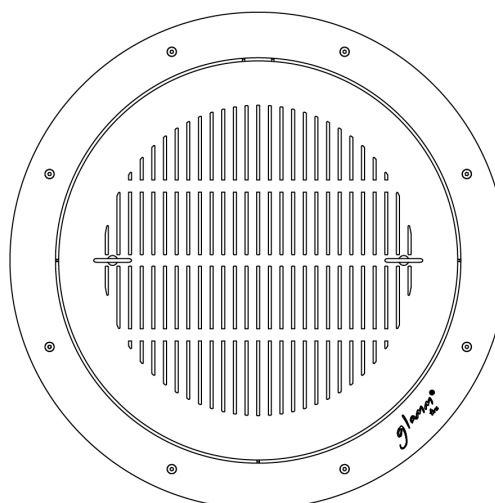

Dimensões gerais

GlammFire

Glammfire, Lda.
Zona Industrial da Lagoa, Lote G1
Rua da Suíça, nº213 4950-850
MONÇÃO - PORTUGAL

Tel(+351) 251 654 800
Fax(+351) 251 654 801
info@glammfire.com
www.glammfire.com

glamm
fire