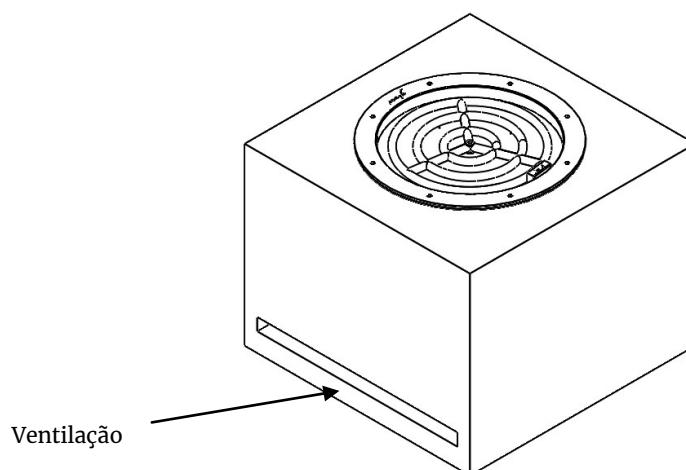

GlammFire

Glammfire, Lda.
Zona Industrial da Lagoa, Lote G1
Rua da Suíça, nº213 4950-850
MONÇÃO - PORTUGAL

Tel(+351) 251 654 800
Fax(+351) 251 654 801
info@glammfire.com
www.glammfire.com

glamm
fire