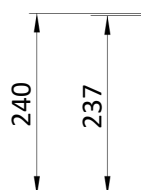

Tel(+351) 251 654 800
Fax(+351) 251 654 801
info@glamfire.com
www.glamfire.com

glam
fire

GlammFire

Lenha/ Carvão

Dimensões gerais

GlammFire

Glammfire, Lda.
Zona Industrial da Lagoa, Lote G1
Rua da Suíça, nº213 4950-850
MONÇÃO - PORTUGAL

Tel(+351) 251 654 800
Fax(+351) 251 654 801
info@glammfire.com
www.glammfire.com

glamm
fire

GlammFire

Lenha/ Carvão

Dimensões de encastre

Zona de combustão a lenha	Diâmetro (C)	Altura (D)
	635mm	>290mm

Tabela 1: Dimensões mínimas necessárias para o orifício de instalação.