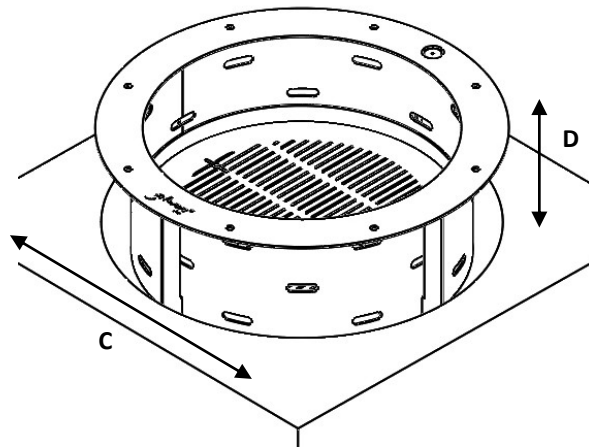

Tel(+351) 251 654 800
Fax(+351) 251 654 801
info@glammfire.com
www.glammfire.com

glamm
fire

GlammFire

Lenha/ Carvão

Dimensões de encastre

Zona de combustão a lenha	Diâmetro (C)	Altura (D)
	635mm	>290mm

Tabela 1: Dimensões mínimas necessárias para o orifício de instalação.

Nota: A superfície a instalar o queimador deve estar devidamente nivelada.

Área de ventilação

Para uma correcta instalação deve existir ventilação apropriada, deve ser tomada em atenção uma área de ventilação de **320 cm²**.