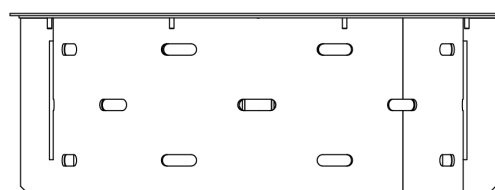

Tel(+351) 251 654 800
Fax(+351) 251 654 801
info@glamfire.com
www.glamfire.com

glam
fire

GlammFire

Lenha/ Carvão

Dimensões gerais

GlammFire

Glammfire, Lda.
Zona Industrial da Lagoa, Lote G1
Rua da Suíça, nº213 4950-850
MONÇÃO - PORTUGAL

Tel(+351) 251 654 800
Fax(+351) 251 654 801
info@glammfire.com
www.glammfire.com

glamm
fire

GlammFire

Lenha/ Carvão

Dimensões de encastre

Zona de combustão a lenha	Diâmetro (C)	Altura (D)
	635mm	>290mm

Tabela 1: Dimensões mínimas necessárias para o orifício de instalação.