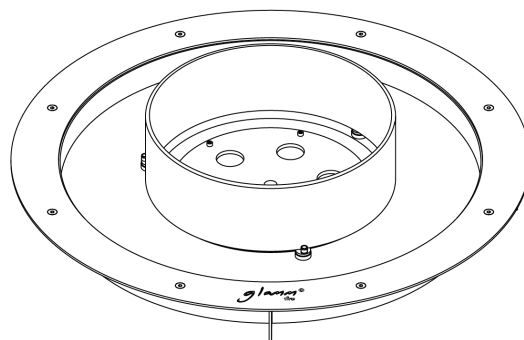

GlammFire

Bioetanol