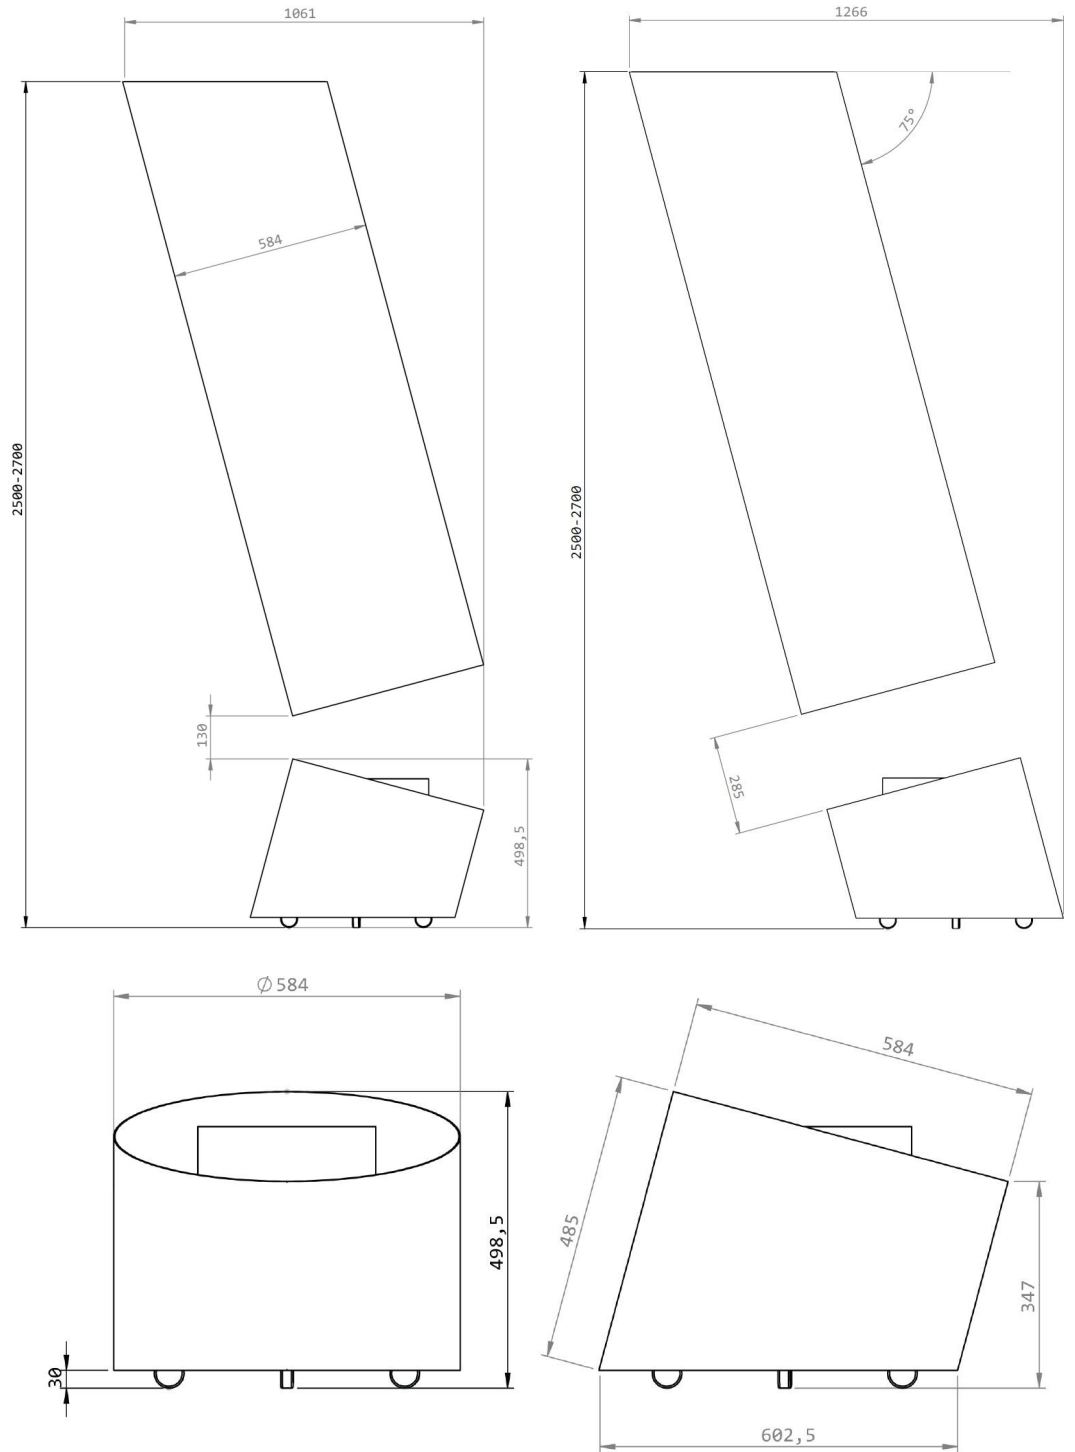

GlammFire

Contour 13

General Dimensions

GlammFire

Glammfire, Lda.
Zona Industrial da Lagoa, Lote G1
Rua da Suíça, nº213 | 4950-850
MONÇÃO | PORTUGAL

Tel(+351) 251 654 800
Fax(+351) 251 654 801
contact@glammfire.com
www.glammfire.com

PT14664-E

glamm
fire