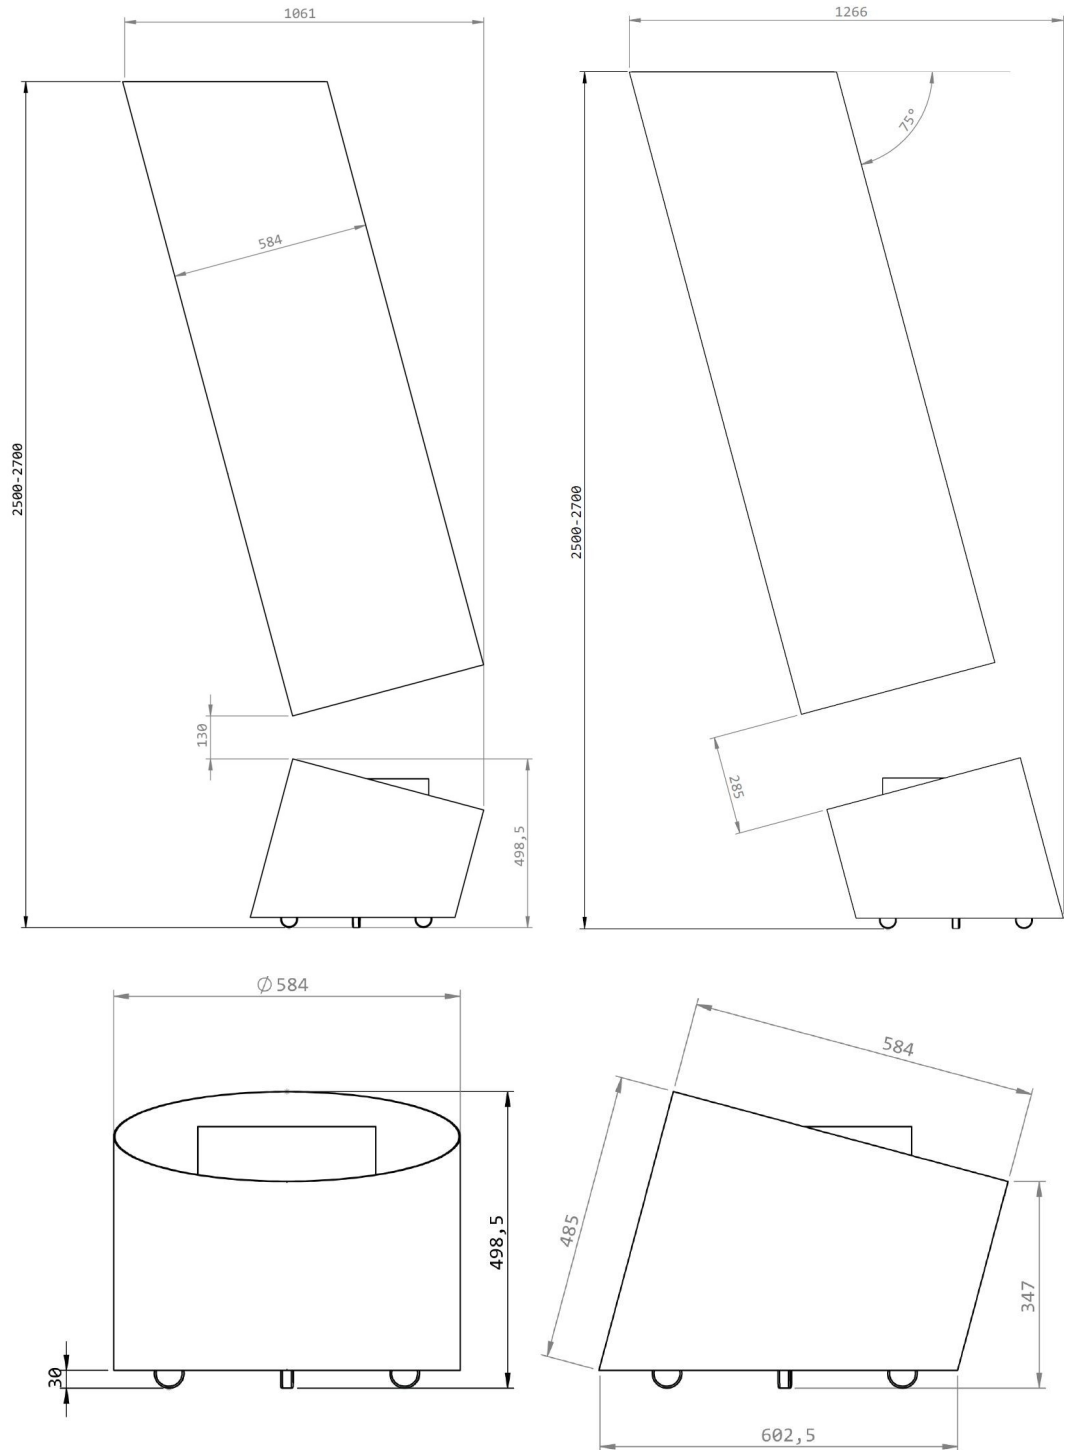

### Lareira

**Materiais** // Aço

**Acabamentos** // Aço lacado preto/branco

Aço corten enferrujado

Aço lacado Bronze - opcional

Veludo - opcional

RAL (mais opções e acabamentos sob consulta)

**Dimensões** // 584 Ø x 2500-2700 a mm | 23" Ø x 98.4"-106.3" a

## Dimensões Gerais