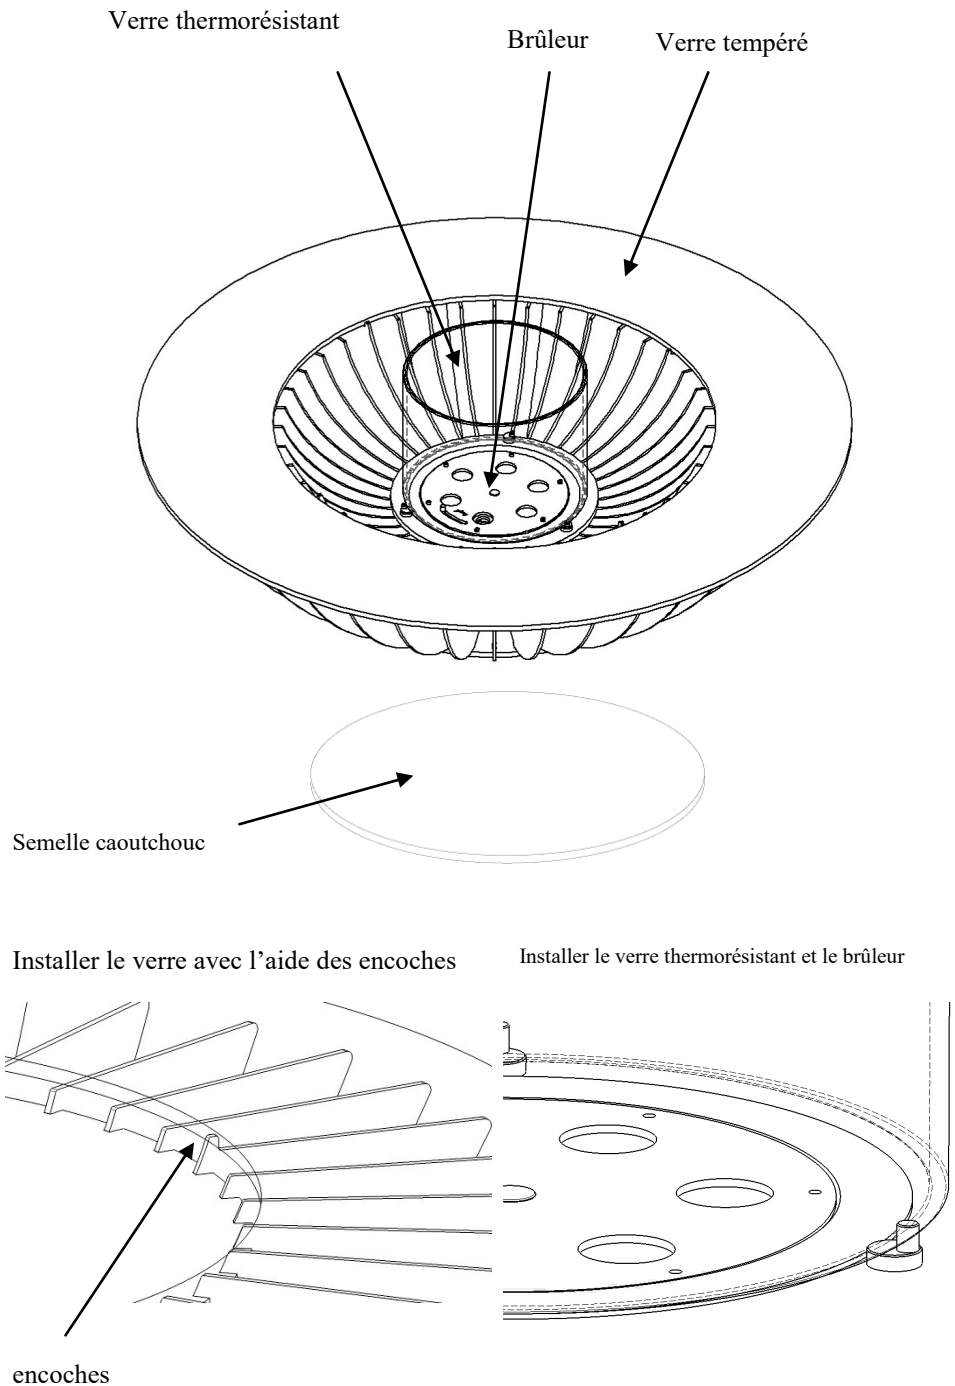

GlammFire

Cosmo 13

GlammFire

Glammfire Lda.
Zona Industrial da Lagoa, Lote G1
4950-850 CORTES - MONÇÃO
PORTUGAL

Tel(+351) 251 654 800
Fax(+351) 251 654 801
info@glammfire.com
www.glammfire.com

glamm
fire