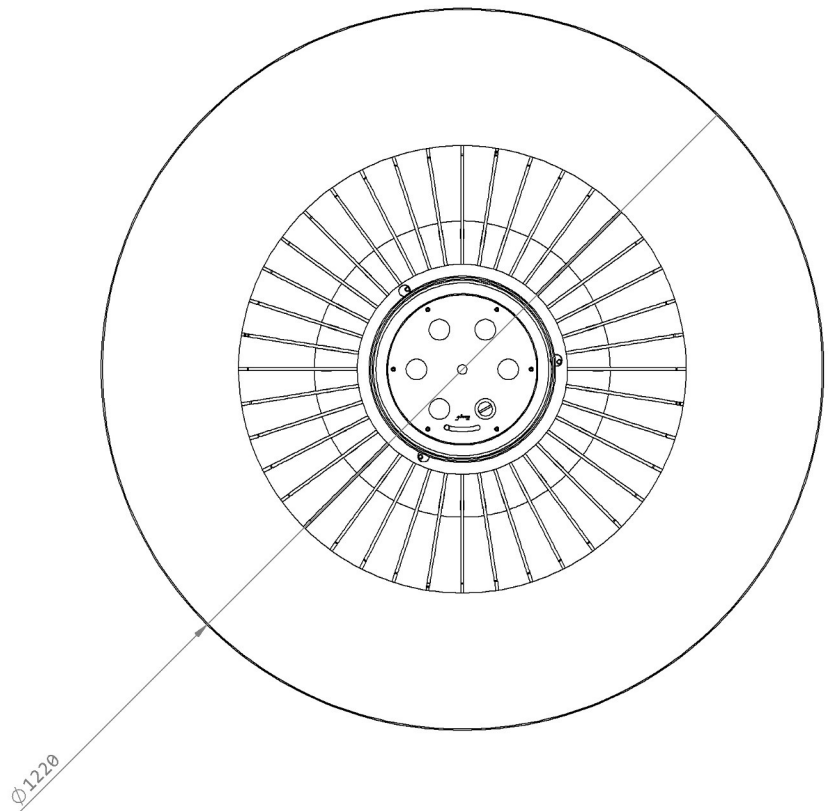

GlamFire

Cosmo 13

GlamFire

Glamfire, Lda.
Zona Industrial da Lagoa, Lote G1
4950-850 CORTES - MONÇÃO
PORTUGAL

Tel(+351) 251 654 800
Fax(+351) 251 654 801
info@glamfire.com
www.glamfire.com

glam
fire

PT02834-D