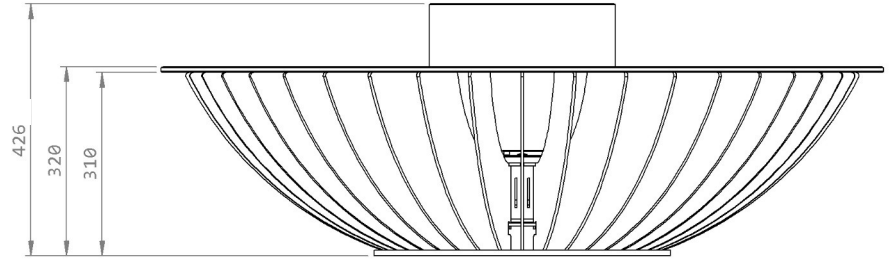

GlamFire

Cosmo 13

GlamFire

Glamfire, Lda.
Zona Industrial da Lagoa, Lote G1
4950-850 CORTES - MONÇÃO
PORTUGAL

Tel(+351) 251 654 800
Fax(+351) 251 654 801
info@glamfire.com
www.glamfire.com

glam
fire

PT02834-D