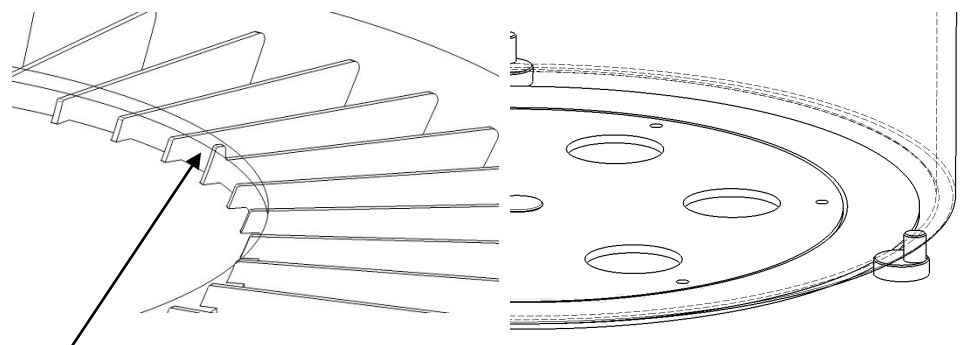

Exiba excelência e bom gosto nos seus espaços.

Dimensões// 426 a x 1220Ø mm

16,8" a x 48" Ø

Peso// 159 kg | 351 lbs

Acessórios// - -

Protecção// Vidro alto - resistente a alta temperatura

Dimensões embalagem// 595 a x 1300 l x 1300 p mm

Queimador

Vidro temperado

Base Borracha

Instalar o vidro com a ajuda dos entalhes

Colocar o queimador e o vidro

entalhes

GlammFire

Glammfire, Lda.
Zona Industrial da Lagoa, Lote G1
4950-850 CORTES - MONÇÃO
PORTUGAL