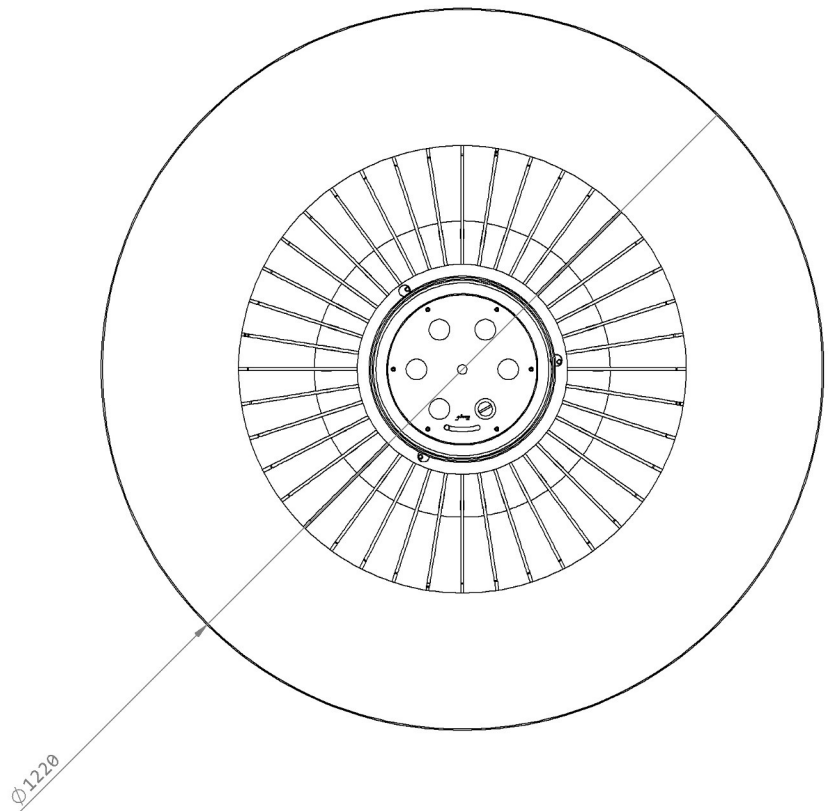

GlammFire

Cosmo 13

GlammFire

Recuperadores Pachinha Lda.
Zona Industrial da Lagoa, Lote G1
4950-850 CORTES - MONÇÃO
PORTUGAL

Tel(+351) 251 654 800
Fax(+351) 251 654 801
info@glammfire.com
www.glammfire.com

glamm®
fire

PT02834-B