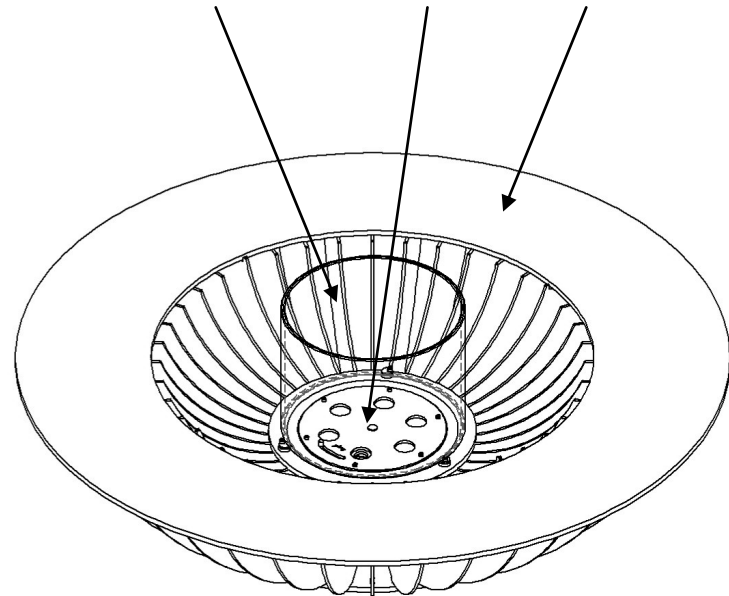

Exiba excelência e bom gosto nos seus espaços.

Dimensões// 426 a x 1220Ø mm

16,8" a x 48" Ø

Peso// 159 kg | 351 lbs

Acessórios// - -

Protecção// Vidro alto - resistente a alta temperatura

Dimensões embalagem// 595 a x 1300 l x 1300 p mm

GlamFire

Glamfire, Lda.
Zona Industrial da Lagoa, Lote G1
4950-850 CORTES - MONÇÃO
PORTUGAL

Tel(+351) 251 654 800
Fax(+351) 251 654 801
info@glamfire.com
www.glamfire.com

glam
fire

GlammFire

Cosmo 13

Vidro resistente alta temperatura

Queimador

Vidro temperado

Base Borracha

Instalar o vidro com a ajuda dos entalhes

Colocar o queimador e o vidro

entalhes

GlammFire

Glammfire, Lda.
Zona Industrial da Lagoa, Lote G1
4950-850 CORTES - MONÇÃO
PORTUGAL