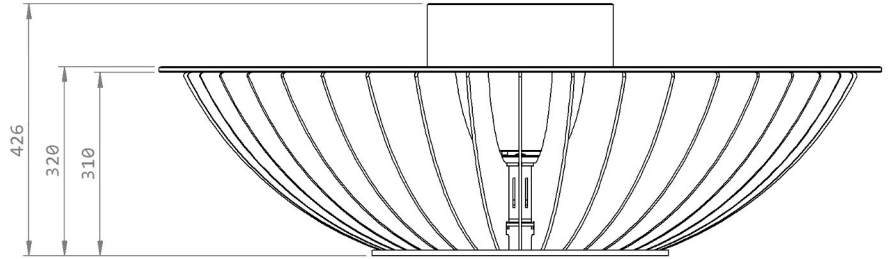

GlammFire

Cosmo 13

GlammFire

Recuperadores Pachinha Lda.
Zona Industrial da Lagoa, Lote G1
4950-850 CORTES - MONÇÃO
PORTUGAL

Tel(+351) 251 654 800
Fax(+351) 251 654 801
info@glammfire.com
www.glammfire.com

glamm®
fire

PT02834-B