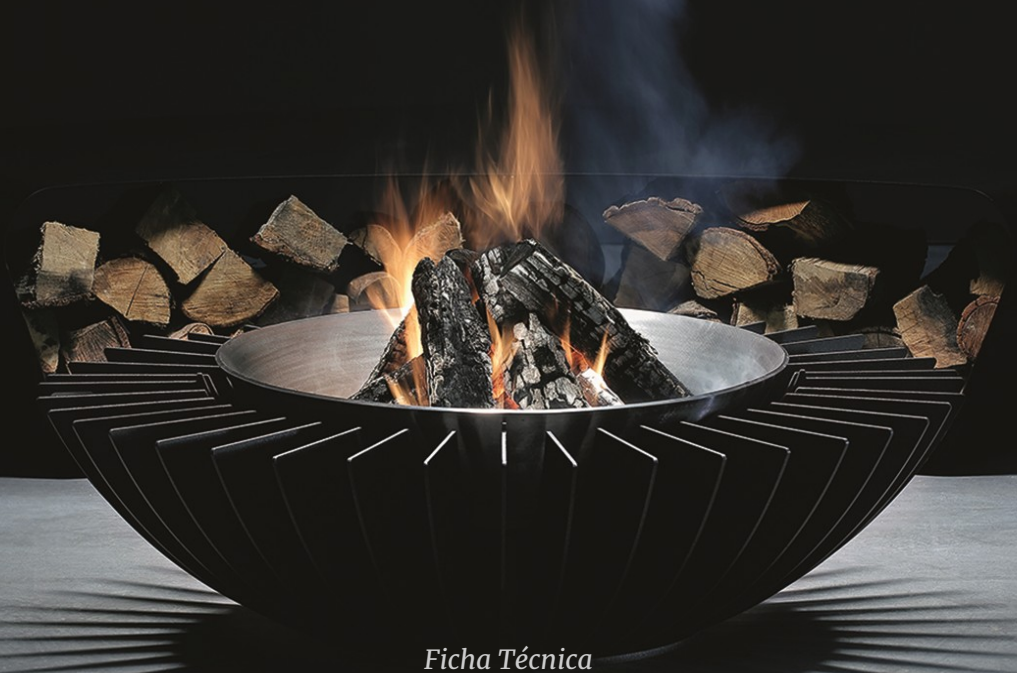

glamm
fire

Ficha Técnica

Cosmo 13 - Bois

Cosmo 13 Bois de Chauffage

Avec la même inspiration et expression du Cosmo, le Cosmo 13 est un modèle exquis et détaillé. Il met en évidence les aspects comme le design détaillé, la qualité des matériaux et sa versatilité fonctionnelle. Un atout pour les modèles qui vont bien à l'intérieur ou à l'extérieur.

Démontrez l'excellence et style dans votre environnement.

Fire Pit

Matériaux// Acier inox ou acier corten

Finitions// Acier laqué

Acier corten effet rouillé - optionnel

Dimensions// 1140 Ø x mm 330 h mm | 44,9" Ø x 13" h