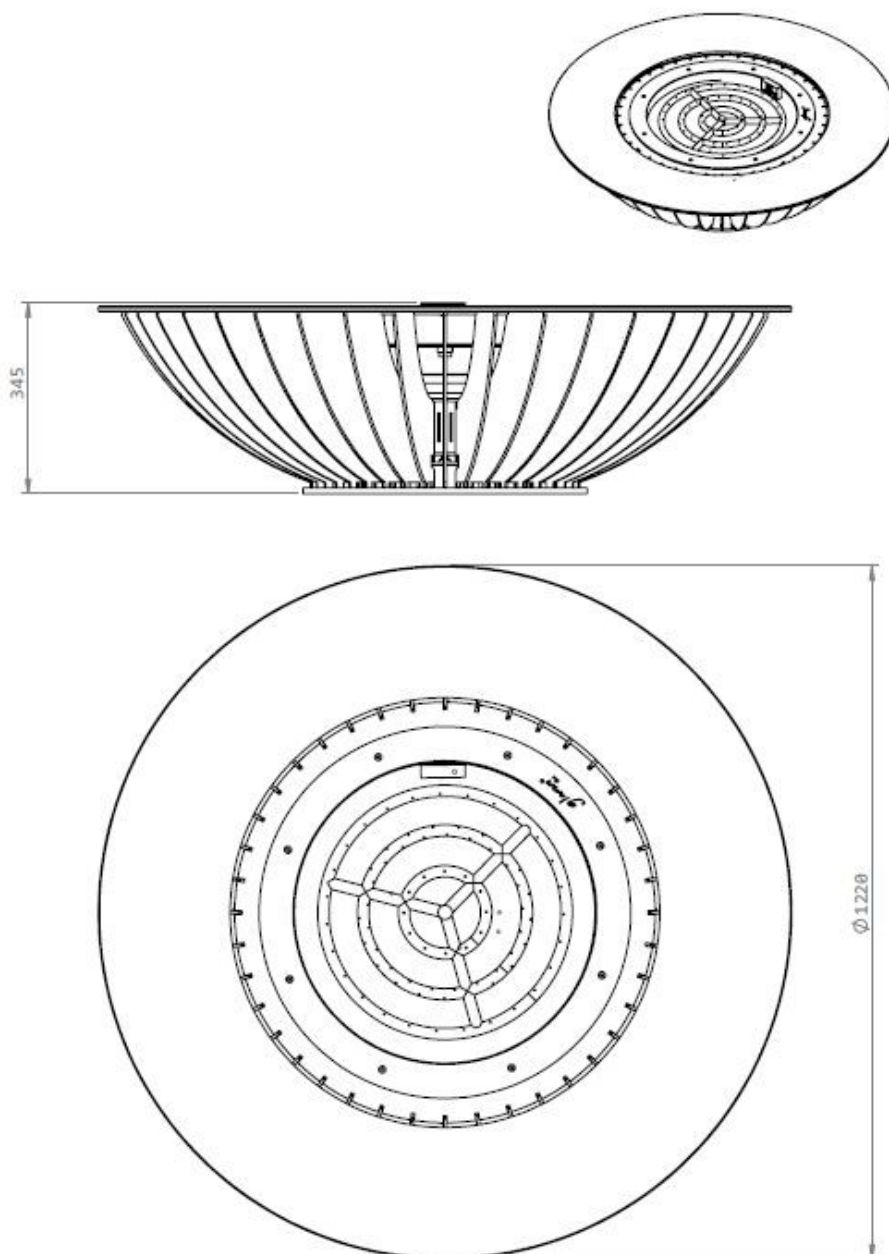

### Combustion zone

**Finishings** // Brushed AISI 316 stainless steel

**Fuel** // Propane gas/ Butane gas/ Natural gas

**Ignition mode** // Remote Control

**Type of combustion**// Open

**Power** // 5 - 20 kW

## General Dimensions