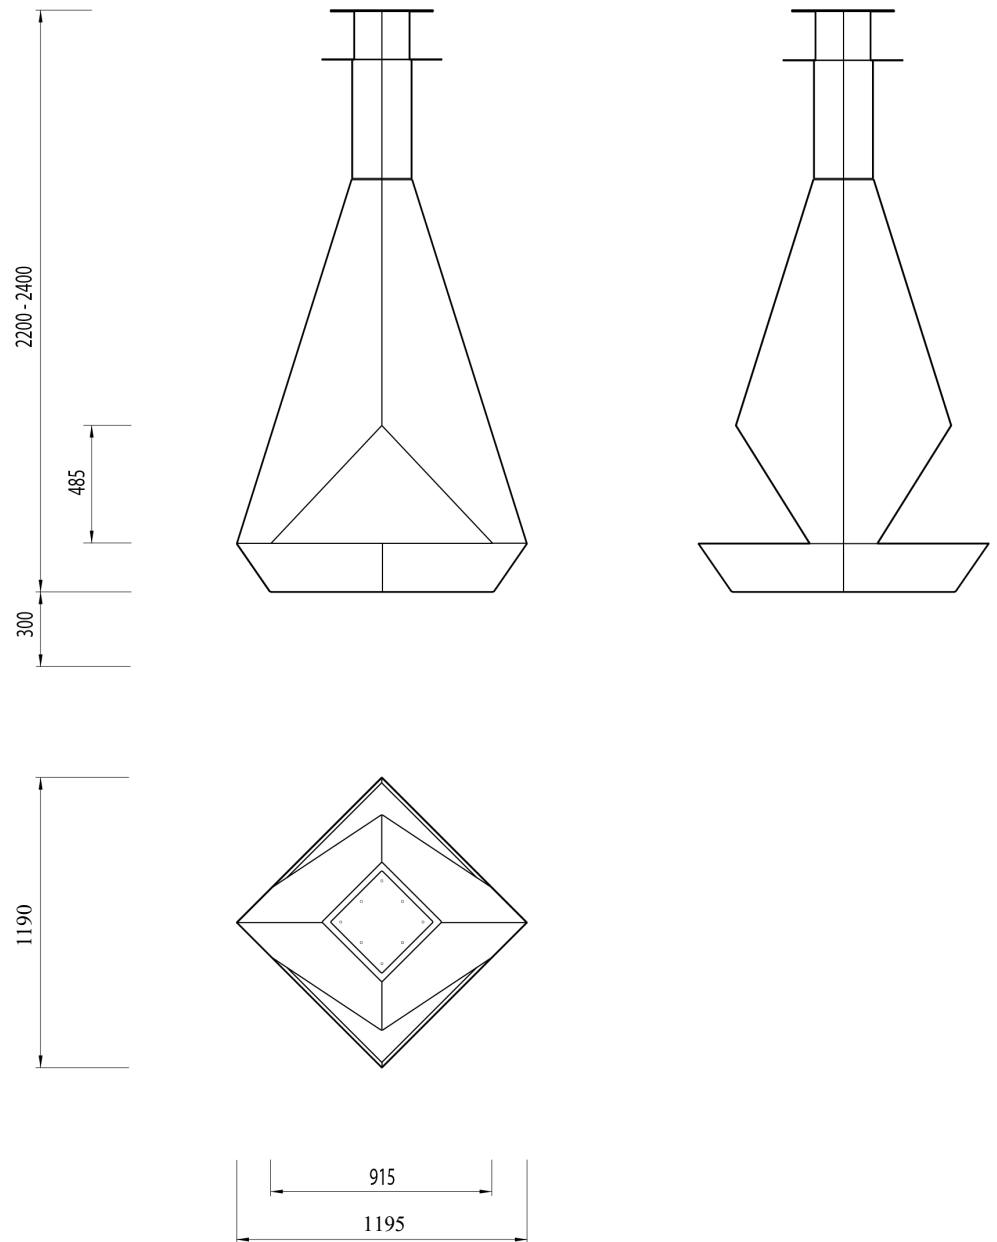

GlammFire

Eudoxus

Dessin Technique

GlammFire

Glammfire Lda.
Zona Industrial da Lagoa, Lote G1
Rua da Suíça, nº213 | 4950-850
MONÇÃO | PORTUGAL

Tel(+351) 251 654 800
Fax(+351) 251 654 801
info@glammfire.com
www.glammfire.com

PT11695-F

Mesures en mm

glamm
fire