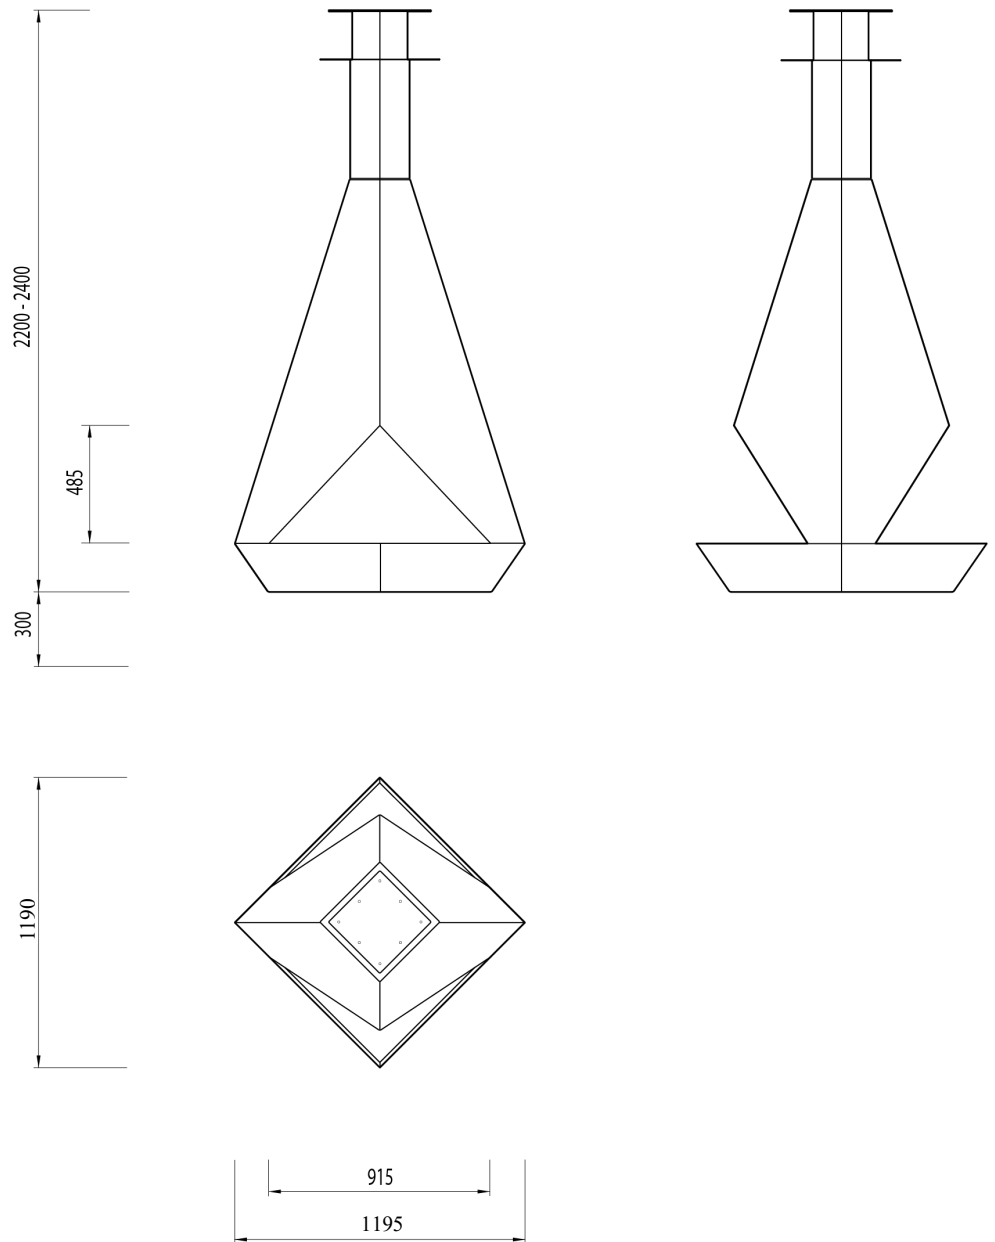

GlammFire

Eudoxus

Dimensões

GlammFire

Glammfire Lda.
Zona Industrial da Lagoa, Lote G1
Rua da Suíça, nº213 | 4950-850
MONÇÃO | PORTUGAL

Tel(+351) 251 654 800
Fax(+351) 251 654 801
info@glammfire.com
www.glammfire.com

PT11695-F

Medidas em mm

glamm
fire