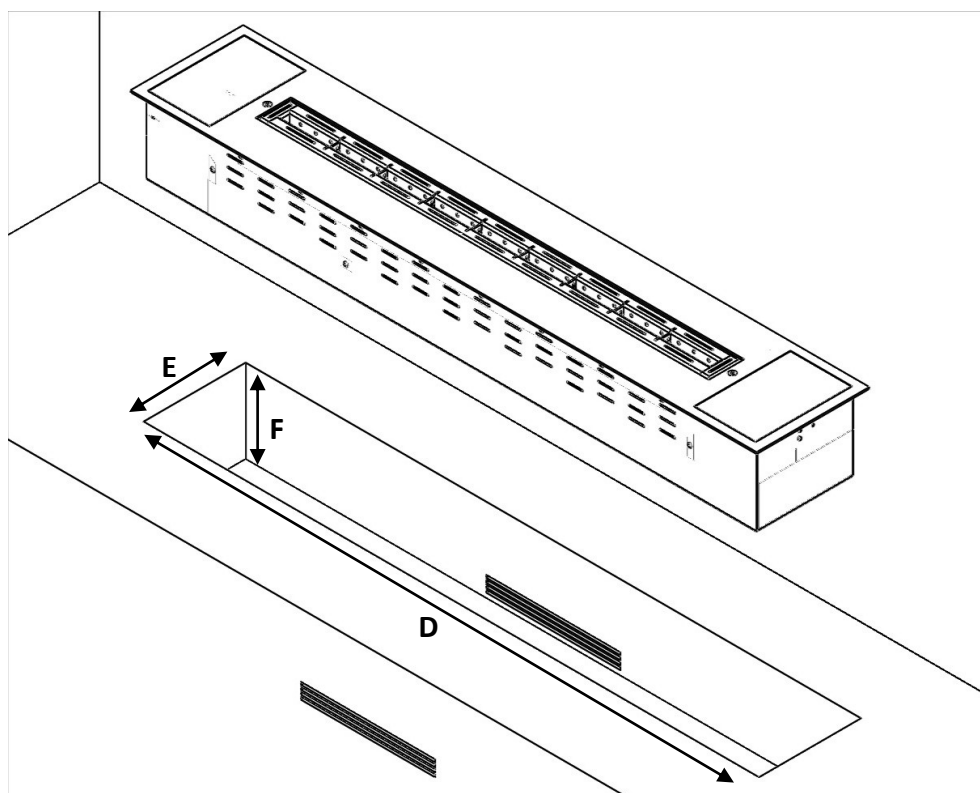

Laqué noir

Inox brossé

Inox brossé revêtu de titane noir

Inox poli

Inox poli titane

Crea7ionEVOPlus Fire Line

Dimensions nécessaires pour l'encastrement:

Crea7ionEVO-Plus	Longueur (D)	Largeur (E)	Hauteur (F)
400	746mm	190mm	>170mm
600	946mm	190mm	>170mm
800	1146mm	190mm	>170mm
1200	1546mm	190mm	>170mm
1600	1946mm	190mm	>170mm
2000	2346mm	190mm	>170mm
2400	2746mm	190mm	>170mm

Crea7ionEVOPlus Fire Line

Si vous souhaitez placer le Crea7ionEVOPlus à la face, de la surface sur laquelle il sera encastré, utilisez les dimensions suivantes:

Note: Dans ce cas, le Crea7ionEVOPlus est appuyer sur la base de la ni-