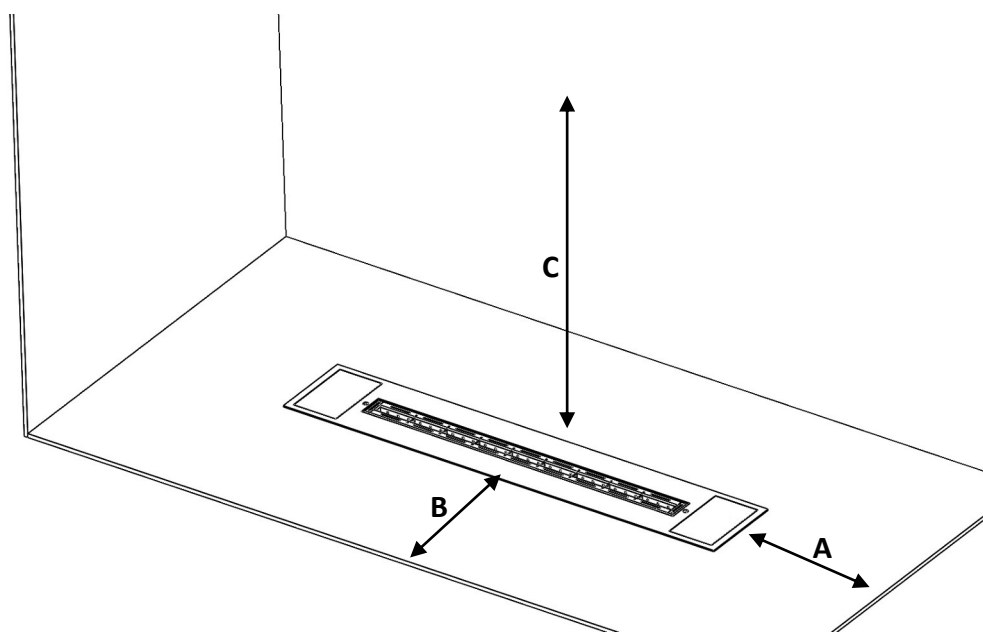

Crea7ionEVOPlus Fire Line

Installation

Matériaux inflammables

- . Ne pas placer de matériaux inflammables autour de la cheminée, dans un espace d'un mètre;
- . Bibliothèques et étagères doivent être espacées de la ligne de combustion un mètre;

Matériaux: pierre/métal/céramique

- . A - 100 mm;
- . B - 100 mm;
- . C - 500 mm;

Autres matériaux ininflammables

- . A - 200 mm;
- . B - 250 mm;
- . C - 600 mm;