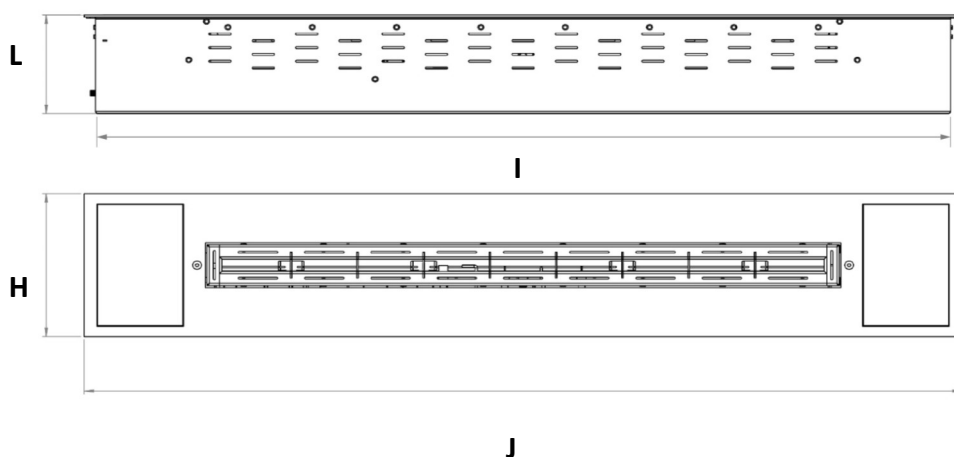

Crea7ion EVOPlus 400 | 600 | 800

Crea7ionEVOPlus Fire Line

Verre Frontal (Option)

Crea7ion EVOPlus 1200 | 1600

Crea7ion EVOPlus 2000 | 2400

Finition des supports de verre frontal

Note informative: les brûleurs qui disposent d'une finition en inox brossé revêtu de titane noir / inox poli revêtu de titane noir, seront vendu avec les supports de verre en noir.

Les brûleurs qui disposent d'une finition en en inox brossé / inox poli, seront vendu avec les supports de verre en inox brossé.

Crea7ionEVOPlus Fire Line

Dimensions

Spécifications

Crea7ion Evo Plus	I (mm)	J (mm)	H (mm)	L (mm)	Puis- sance (Kw)	Autono- mie (Nível máx.)(he ures)	Autono- mie (Nível min.)(he ures)	Réser- voir (l)	Poids (kg)	Surface minimale recom- mandée (m2)
400	746	766	210	160	2	7	10	3,5	21	15
600	946	966			3,4	6	8,5	5	22	21
800	1146	1166			4,5	6	8	7	29	29
1200	1546	1566			6,75	6	9,5	10	42	44
1600	1946	1966			9	8	9,5	15	51	59
2000	2346	2366			15	6	7	15	64	96
2400	2746	2766			17	5,5	8	20	73,5	110