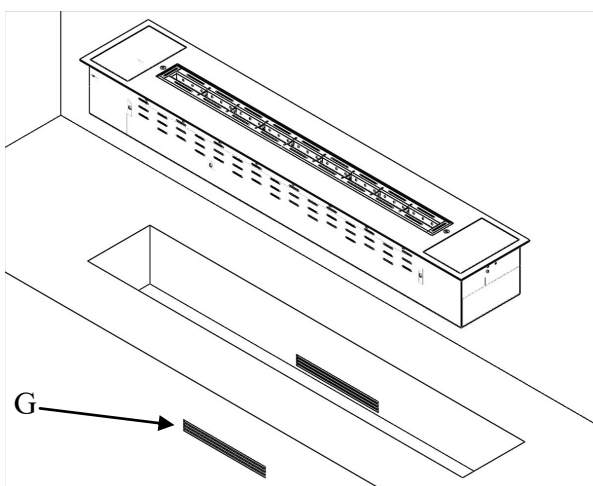

Crea7ionEVOPlus Fire Line

Ventilation nécessaire:

Crea7ionEVOPlus	cm² (G)
400	75cm²
600	115cm²
800	150cm²
1200	225cm²
1600	300cm²
2000	375cm²
2400	450cm²