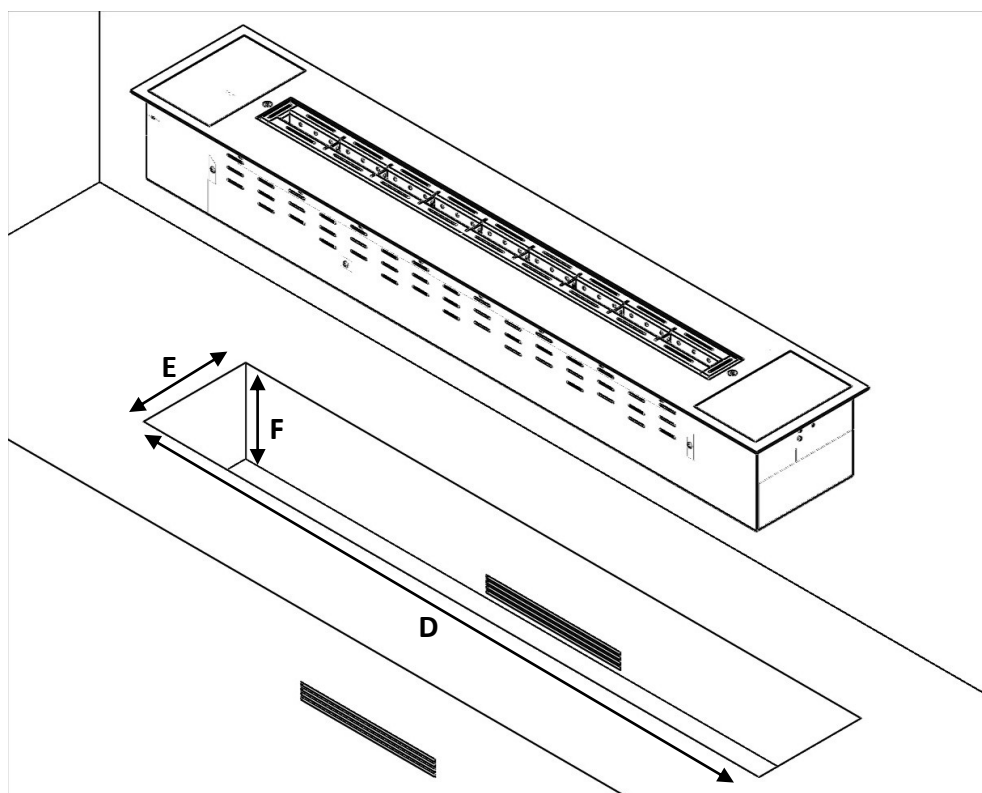

Crea7ionEVOPlus Fire Line

Si vous souhaitez placer le Crea7ionEVOPlus à la face, de la surface sur laquelle il sera encastré, utilisez les dimensions suivantes:

Note: Dans ce cas, le Crea7ionEVOPlus est appuyer sur la base de la ni-

Crea7ionE-VOPlus	Longueur (D)	Largeur (E)	Hauteur (F)
400	770mm	214mm	160mm
600	970mm	214mm	160mm
800	1170mm	214mm	160mm
1200	1570mm	214mm	160mm
1600	1970mm	214mm	160mm
2000	2370mm	214mm	160mm
2400	2770mm	214mm	160mm