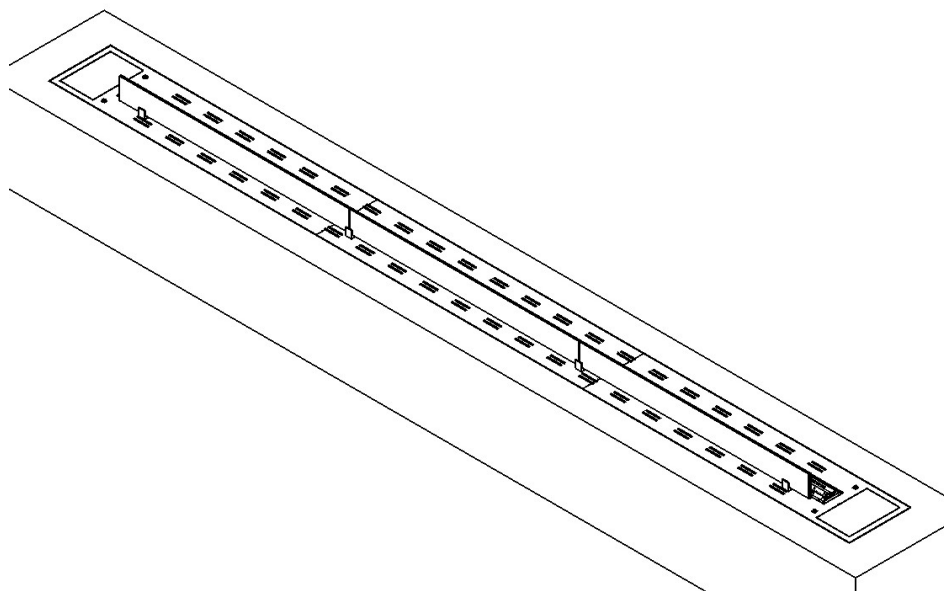

Crea7ion EVOPlus 2000 | 2400