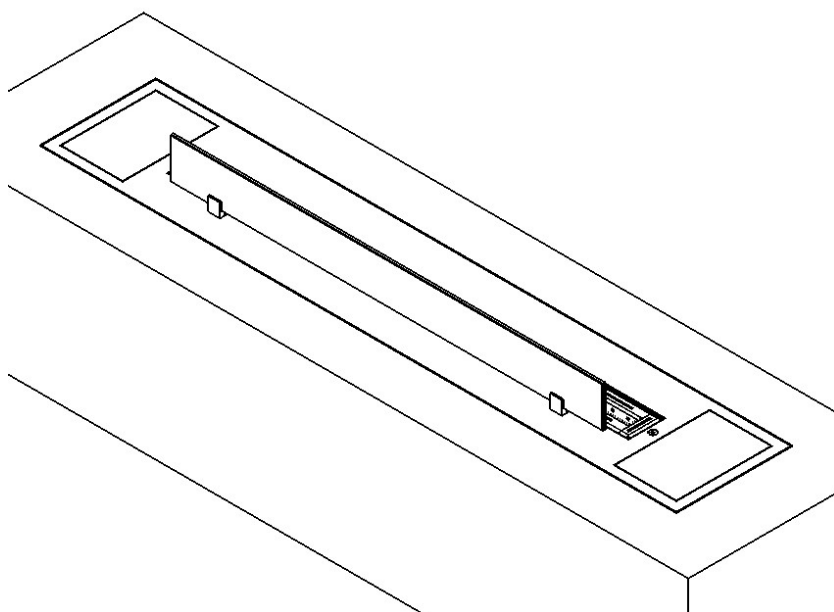

Crea7ionEVOPlus Fire Line

Verre Frontal (Option)

Note informative: cette option est uniquement disponible pour les brûleurs achetés avec l'option de verre frontal au moment de l'achat.

Chaque brûleur Crea7ion EVOPlus est doté d'un ou de plusieurs verres, ainsi que de deux supports de verre ou plus. Veuillez consulter le tableau suivant pour connaître les quantités ainsi que les dimensions.

Crea7ion EVOPlus	Verre Frontal (quantité)	Dimension du verre (mm)	Supports (quantité)
400	1	423 x 75	2
600	1	623 x 75	2
800	1	823 x 75	2
1200	1	1223 x 75	3
1600	1	1623 x 75	3
2000	3	673,5 x 75	4
2400	3	807 x 75	4

Crea7ion EVOPlus 400 | 600 | 800