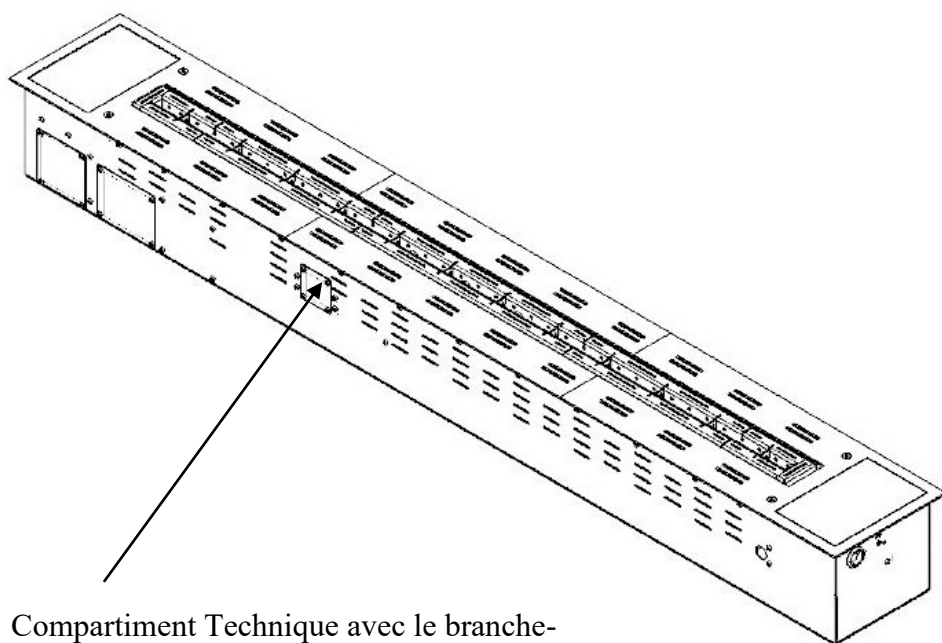

Crea7ionEVOPlus Fire Line

Domotique (Option)

Notre modèle Crea7ion Evo Plus Est doté d'un branchement à la domotique. Le branchement doit Être obligatoirement réalisé par un technicien spécialisé.

À partir de cette option, vous pourrez désormais brancher et éteindre votre cheminée à partir du système installé dans votre maison

Identification du compartiment technique pour domotique scellée

Compartiment Technique avec le branchement pour la domotique scellée.