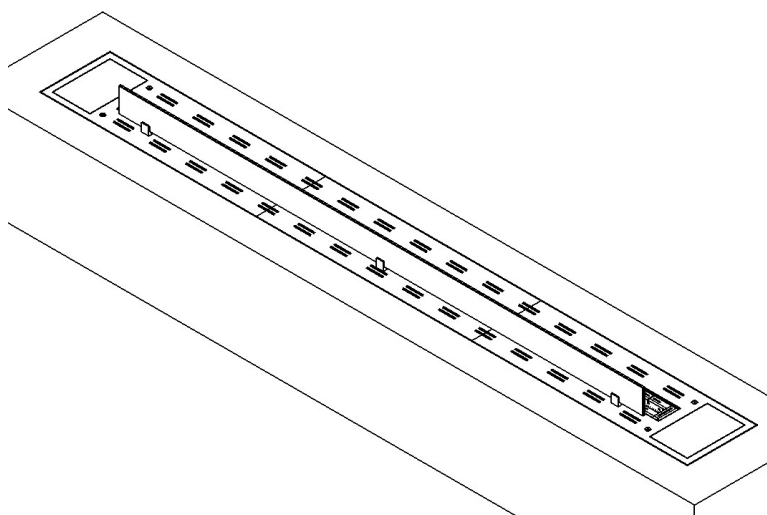

Crea7ionEVOPlus Fire Line

Verre Frontal (Option)

Crea7ion EVOPlus 1200 | 1600