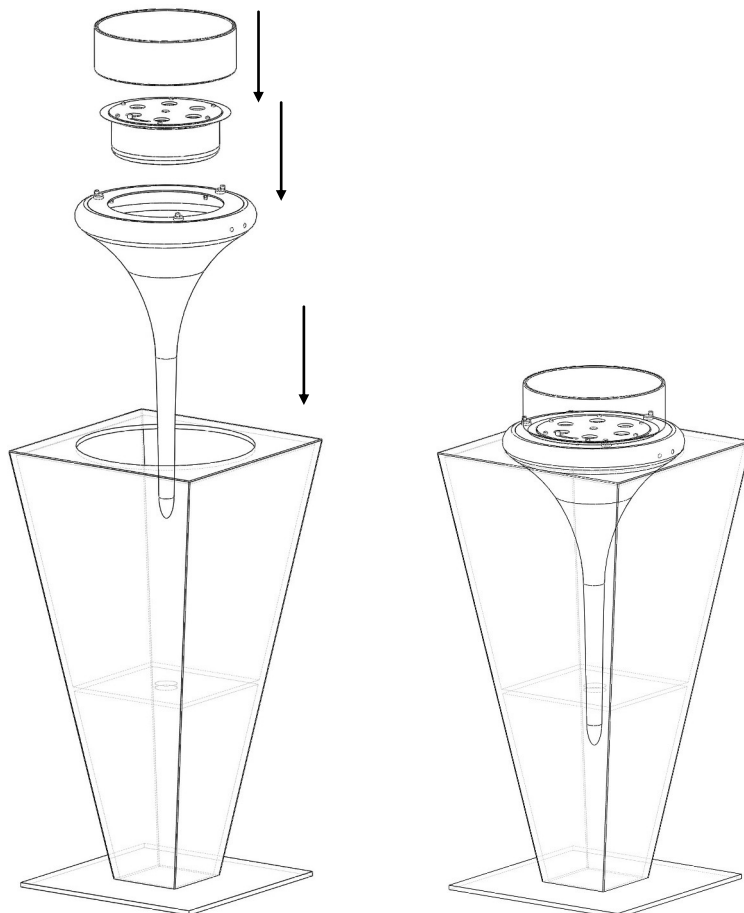

GlammFire

Glammfire, Lda.
Zona Industrial da Lagoa, Lote G1
4950-850 CORTES - MONÇÃO
PORTUGAL

Tel(+351) 251 654 800
Fax(+351) 251 654 801
info@glammfire.com
www.glammfire.com

glamm
fire