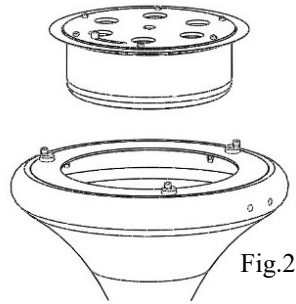

GlamFire

Flut

ACCESSOIRE II: Système de positionnement dans la piscine

Installer le brûleur dans la cheminée (Fig.2)

Ensuite, relier les deux dérouleurs choisis (pour sol dur ou pour pelouse) en utilisant ce type de nœud (Fig.3)