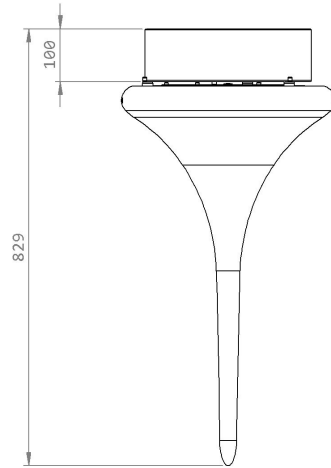

GlammFire

Flut

GlammFire

Glammfire, Lda.
Zona Industrial da Lagoa, Lote G1
4950-850 CORTES - MONÇÃO
PORTUGAL

Tel(+351) 251 654 800
Fax(+351) 251 654 801
info@glammfire.com
www.glammfire.com

glamm
fire

PT02709-D