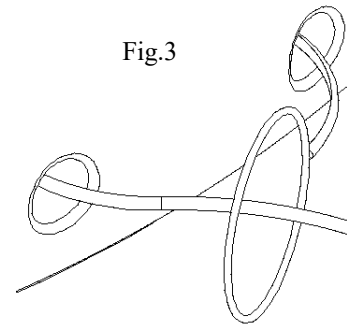

GlamFire

Flut

ACCESSOIRE II: Système de positionnement dans la piscine

Installer le brûleur dans la cheminée (Fig.2)

Ensuite, relier les deux dérouleurs choisis (pour sol dur ou pour pelouse) en utilisant ce type de nœud (Fig.3)