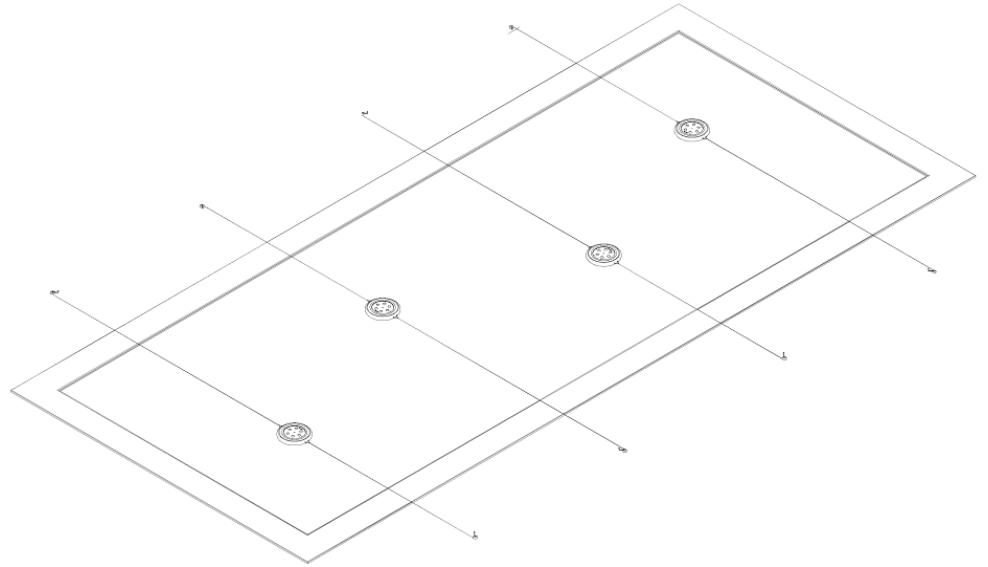

GlammFire

Flut

(Exemple de positionnement dans la piscine).

ACCESSOIRE III: Support Acrylique