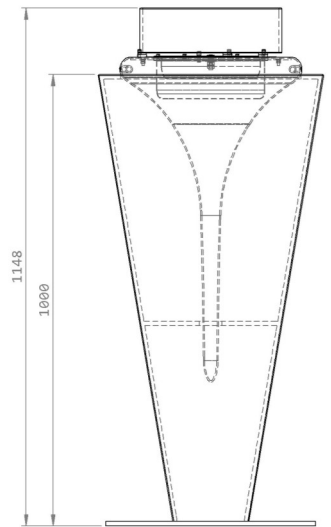

GlammFire

Flut

GlammFire

Glammfire, Lda.
Zona Industrial da Lagoa, Lote G1
4950-850 CORTES - MONÇÃO
PORTUGAL

Tel(+351) 251 654 800
Fax(+351) 251 654 801
info@glammfire.com
www.glammfire.com

glamm
fire

PT02709-D