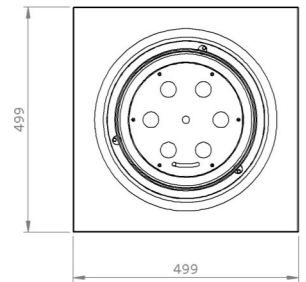

GlammFire

Flut

GlammFire

Glammfire, Lda.
Zona Industrial da Lagoa, Lote G1
4950-850 CORTES - MONÇÃO
PORTUGAL

Tel(+351) 251 654 800
Fax(+351) 251 654 801
info@glammfire.com
www.glammfire.com

glamm
fire

PT02709-D