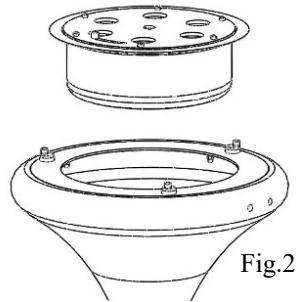

Dimensões// 829 a x 404 Ø mm

32,6" a x 15,9" Ø

Peso// 12 kg | 26,5 lbs

Acessórios// Kit Posicionamento/ Suporte Acrílico

Protecção// vidro redondo alta temperatura

Dimensões embalagem// 950 a x 530 l x 530 p mm

Lareira com queimador mecânico de acordo com a norma alemã DIN 4734

glamm
fire

GlamFire

Flut

ACESSÓRIO II: Sistema de posicionamento em piscinas

Instalar o queimador na lareira flutuante (Fig.2)

Seguidamente, ligar os dois carretos fornecidos (para chão duro ou para relva) utilizando este tipo de nó (Fig.3)

Sistema de fixação tipo relva (Fig.4)

Sistema de fixação tipo chão duro (Fig.5)

Desenrolar os dois carretos e em seguida fixar de um lado e do outro da piscina no eixo escolhido (desapertar/apertar o botão de regulação da força, ver fig.5).