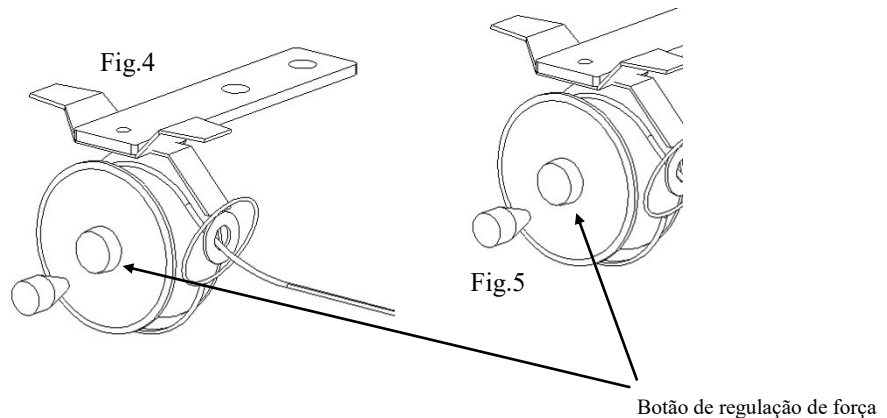

Dimensões// 829 a x 404 Ø mm

32,6" a x 15,9" Ø

Peso// 12 kg | 26,5 lbs

Acessórios// Kit Posicionamento/ Suporte Acrílico

Protecção// vidro redondo alta temperatura

Dimensões embalagem// 950 a x 530 l x 530 p mm

Lareira com queimador mecânico de acordo com a norma alemã DIN 4734

glamm
fire

GlamFire

Flut

ACESSÓRIO II: Sistema de posicionamento em piscinas

Instalar o queimador na lareira flutuante (Fig.2)

Seguidamente, ligar os dois carretos fornecidos (para chão duro ou para relva) utilizando este tipo de nó (Fig.3)

Sistema de fixação tipo relva (Fig.4)

Sistema de fixação tipo chão duro (Fig.5)

Desenrolar os dois carretos e em seguida fixar de um lado e do outro da piscina no eixo escolhido (desapertar/apertar o botão de regulação da força, ver fig.5).