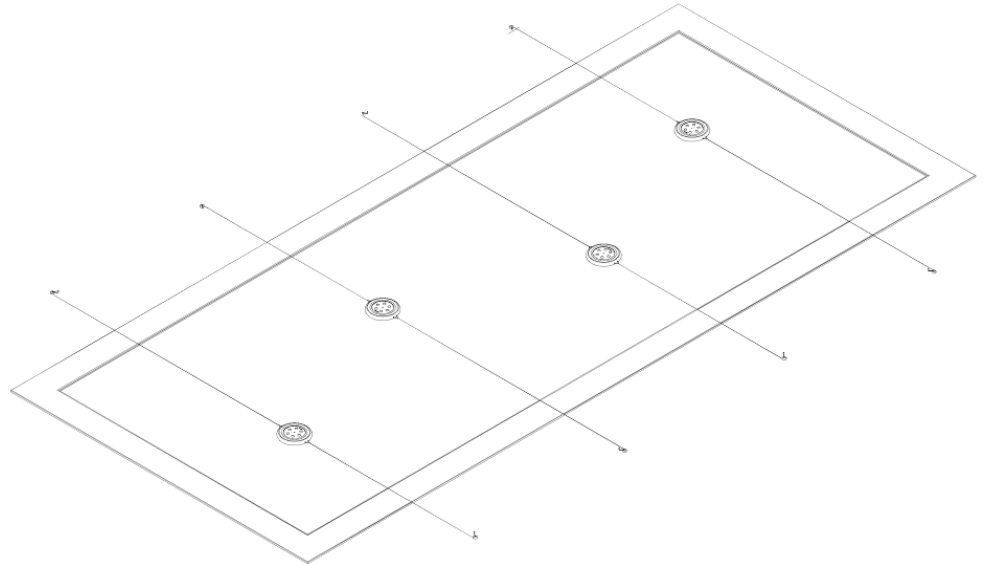

GlammFire

Flut

(Exemplo de posicionamento na piscina).

ACESSÓRIO III: Suporte Acrílico