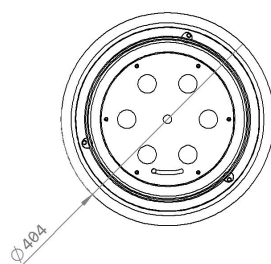

GlamFire

Flut

GlamFire

Glamfire, Lda.
Zona Industrial da Lagoa, Lote G1
4950-850 CORTES - MONÇÃO
PORTUGAL

Tel(+351) 251 654 800
Fax(+351) 251 654 801
info@glamfire.com
www.glamfire.com

glam
fire

PT02709-D