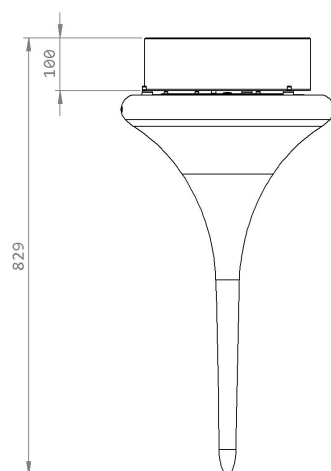

GlamFire

Flut

GlamFire

Glamfire, Lda.
Zona Industrial da Lagoa, Lote G1
4950-850 CORTES - MONÇÃO
PORTUGAL

Tel(+351) 251 654 800
Fax(+351) 251 654 801
info@glamfire.com
www.glamfire.com

glam
fire

PT02709-D