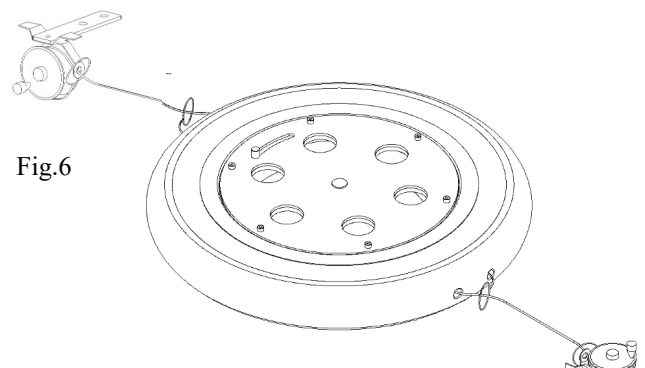

GlamFire

Flut

ACESSÓRIO II: Sistema de posicionamento em piscinas

Instalar o queimador na lareira flutuante (Fig.2)

Seguidamente, ligar os dois carretos fornecidos (para chão duro ou para relva) utilizando este tipo de nó (Fig.3)

Sistema de fixação tipo relva (Fig.4)

Sistema de fixação tipo chão duro (Fig.5)

Desenrolar os dois carretos e em seguida fixar de um lado e do outro da piscina no eixo escolhido (desapertar/apertar o botão de regulação da força, ver fig.5).

Seguidamente fixar os sistemas ao chão (de acordo com o material mais adequado):

- Em relva deve espetar os varões; (fig.4)
- Em chão tipo madeira ou betão deve utilizar os parafusos fornecidos; (fig.5)

Colocar a lareira na piscina e rebobinar os dois carretos de forma a ter a lareira imobilizada no meio da piscina. Este ajustamento vale também como procedimento para recarregá-la.

GlamFire

Glamfire, Lda.
Zona Industrial da Lagoa, Lote G1
4950-850 CORTES - MONÇÃO
PORTUGAL

Tel(+351) 251 654 800
Fax(+351) 251 654 801
info@glamfire.com
www.glamfire.com

glam
fire