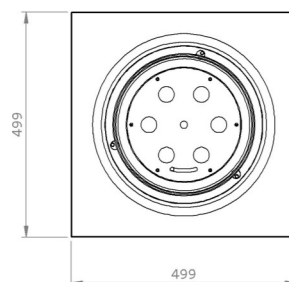

GlamFire

Flut

GlamFire

Glamfire, Lda.
Zona Industrial da Lagoa, Lote G1
4950-850 CORTES - MONÇÃO
PORTUGAL

Tel(+351) 251 654 800
Fax(+351) 251 654 801
info@glamfire.com
www.glamfire.com

glam
fire

PT02709-D