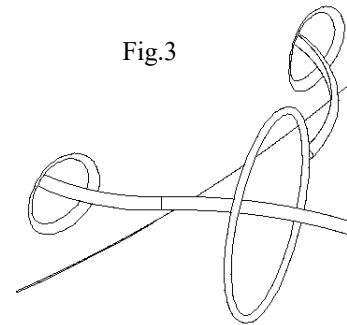

Dimensões// 829 a x 404 Ø mm

32,6" a x 15,9" Ø

Peso// 12 kg | 26,5 lbs

Acessórios// Kit Posicionamento/ Suporte Acrílico

Protecção// vidro redondo alta temperatura

Dimensões embalagem// 950 a x 530 l x 530 p mm

Lareira com queimador mecânico de acordo com a norma alemã DIN 4734

glamm
fire

GlamFire

Flut

ACESSÓRIO II: Sistema de posicionamento em piscinas

Instalar o queimador na lareira flutuante (Fig.2)

Seguidamente, ligar os dois carretos fornecidos (para chão duro ou para relva) utilizando este tipo de nó (Fig.3)

Sistema de fixação tipo relva (Fig.4)

Sistema de fixação tipo chão duro (Fig.5)

Desenrolar os dois carretos e em seguida fixar de um lado e do outro da piscina no eixo escolhido (desapertar/apertar o botão de regulação da força, ver fig.5).