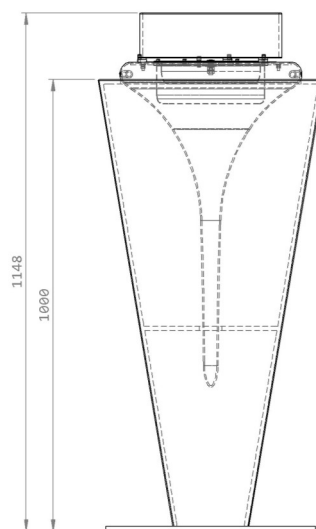

GlamFire

Flut

GlamFire

Glamfire, Lda.
Zona Industrial da Lagoa, Lote G1
4950-850 CORTES - MONÇÃO
PORTUGAL

Tel(+351) 251 654 800
Fax(+351) 251 654 801
info@glamfire.com
www.glamfire.com

glam
fire

PT02709-D