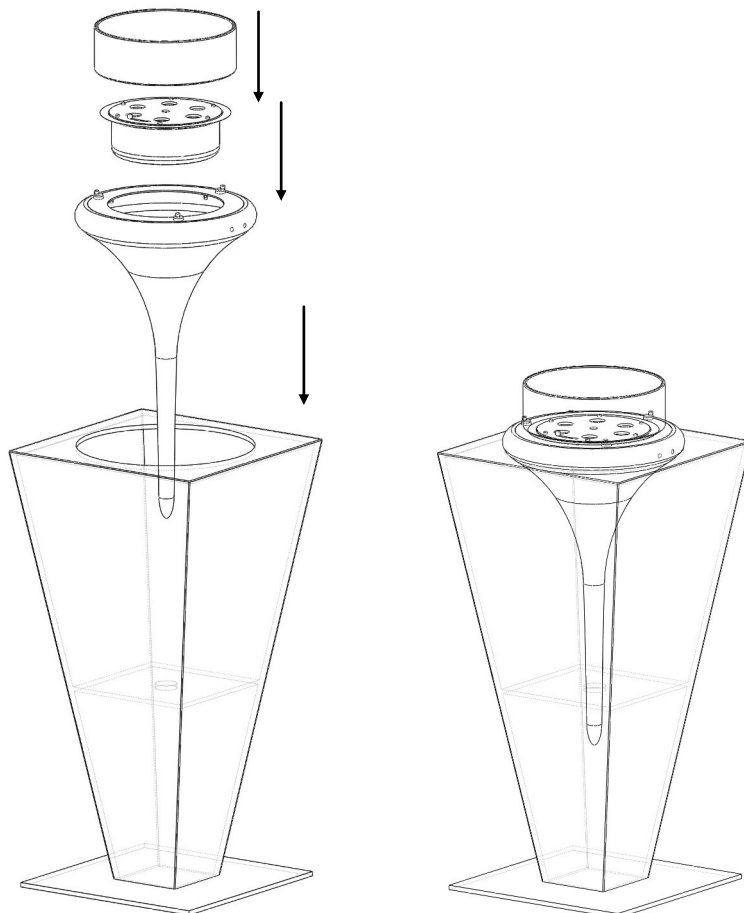

Dimensões// 829 a x 404 Ø mm

32,6" a x 15,9" Ø

Peso// 12 kg | 26,5 lbs

Acessórios// Kit Posicionamento/ Suporte Acrílico

Protecção// vidro redondo alta temperatura

Dimensões embalagem// 950 a x 530 l x 530 p mm

Sistema de fixação tipo relva (Fig.4)

Sistema de fixação tipo chão duro (Fig.5)

Desenrolar os dois carretos e em seguida fixar de um lado e do outro da piscina no eixo escolhido (desapertar/apertar o botão de regulação da força, ver fig.5).

Colocar a lareira na piscina e rebobinar os dois carretos de forma a ter a lareira imobilizada no meio da piscina. Este ajustamento vale também como procedimento para recarregá-la.

GlamFire

Glamfire, Lda.
Zona Industrial da Lagoa, Lote G1
4950-850 CORTES - MONÇÃO
PORTUGAL

Tel(+351) 251 654 800
Fax(+351) 251 654 801
info@glamfire.com
www.glamfire.com

glam
fire

GlammFire

Flut

(Exemplo de posicionamento na piscina).

ACESSÓRIO III: Suporte Acrílico

GlammFire

Glammfire, Lda.
Zona Industrial da Lagoa, Lote G1
4950-850 CORTES - MONÇÃO
PORTUGAL