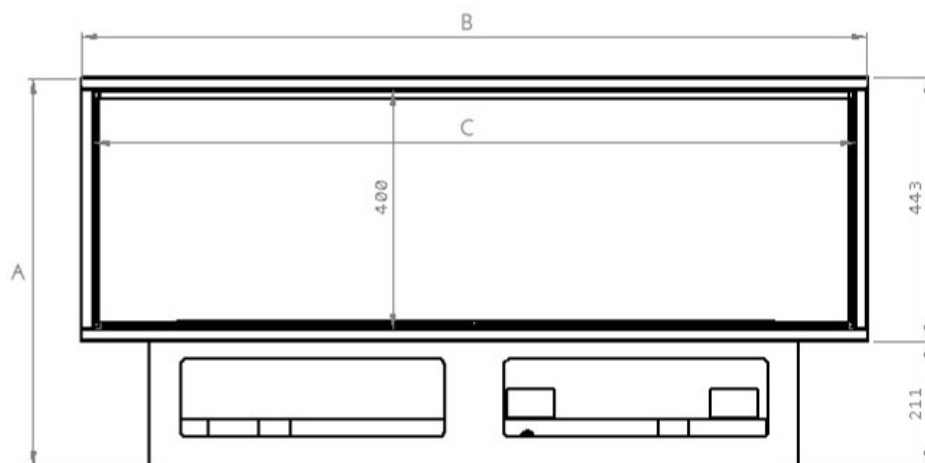

Dimensões Gerais

GlammBox 3D Plus	A	B	C
500	654	813	770
1000	654	1322	1279
1500	654	1837	1794
2000	654	2346	2303
2500	654	2861	2818
3000	654	3370	3327

Power cable/ Schuko CEE

GlammFire

Glammfire, Lda.
Zona Industrial da Lagoa, Lote G1
4950-850 CORTES - MONÇÃO
PORTUGAL