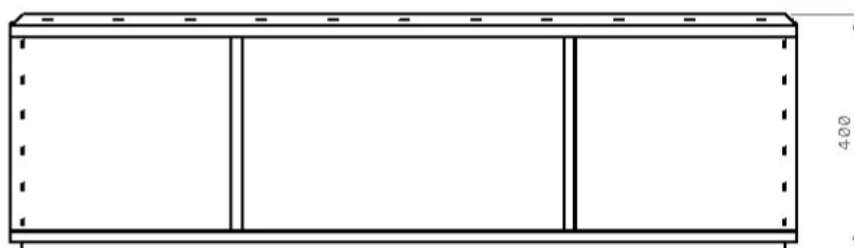

Dimensões Gerais

GlammBox 3D Plus	A	B	C
500	654	813	770
1000	654	1322	1279
1500	654	1837	1794
2000	654	2346	2303
2500	654	2861	2818
3000	654	3370	3327

Power cable/ Schuko CEE

GlammFire

Glammfire, Lda.
Zona Industrial da Lagoa, Lote G1
4950-850 CORTES - MONÇÃO
PORTUGAL