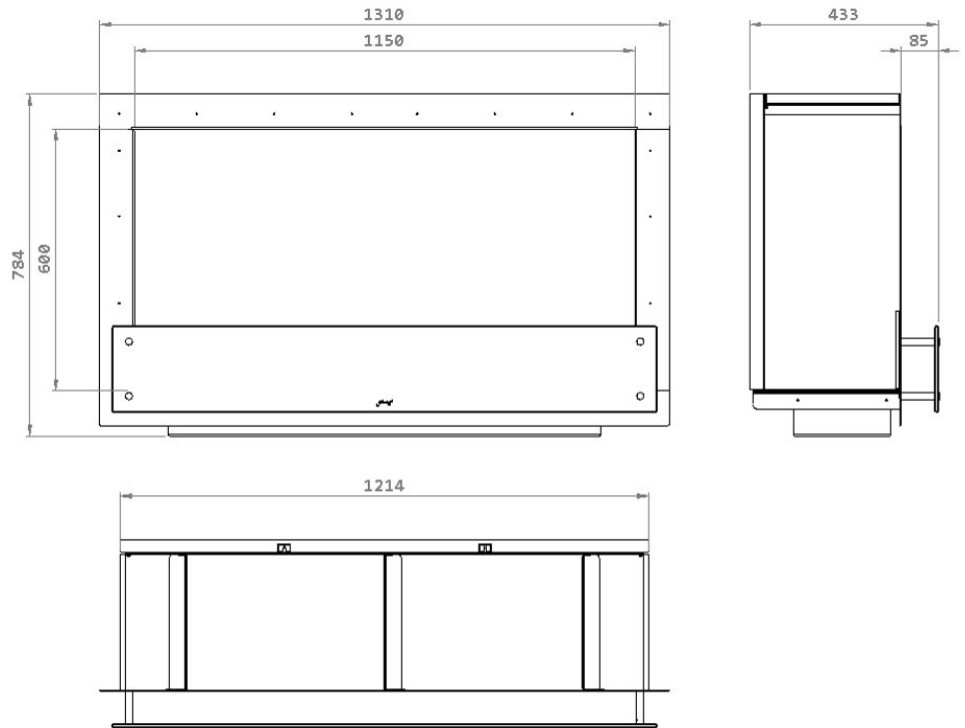

GlammFire

GlammBox 1150

GlammFire

Glammfire, Lda.
Zona Industrial da Lagoa, Lote G1
Rua da Suíça, nº213
4950-850 CORTES - MONÇÃO
PORTUGAL

Tel(+351) 251 654 800
Fax(+351) 251 654 801
info@glammfire.com
www.glammfire.com

PT03867-D

glamm
fire