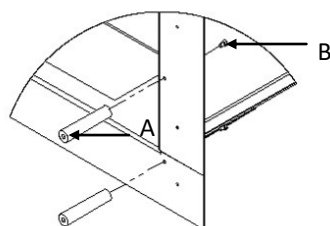

GlammFire

GlammBox 1150

Montage / démontage des supports des verres.

Très important: Avant de commencer le montage de votre cheminée, n'oubliez pas de mettre en place la base de support pour les verres

Visser B sur A