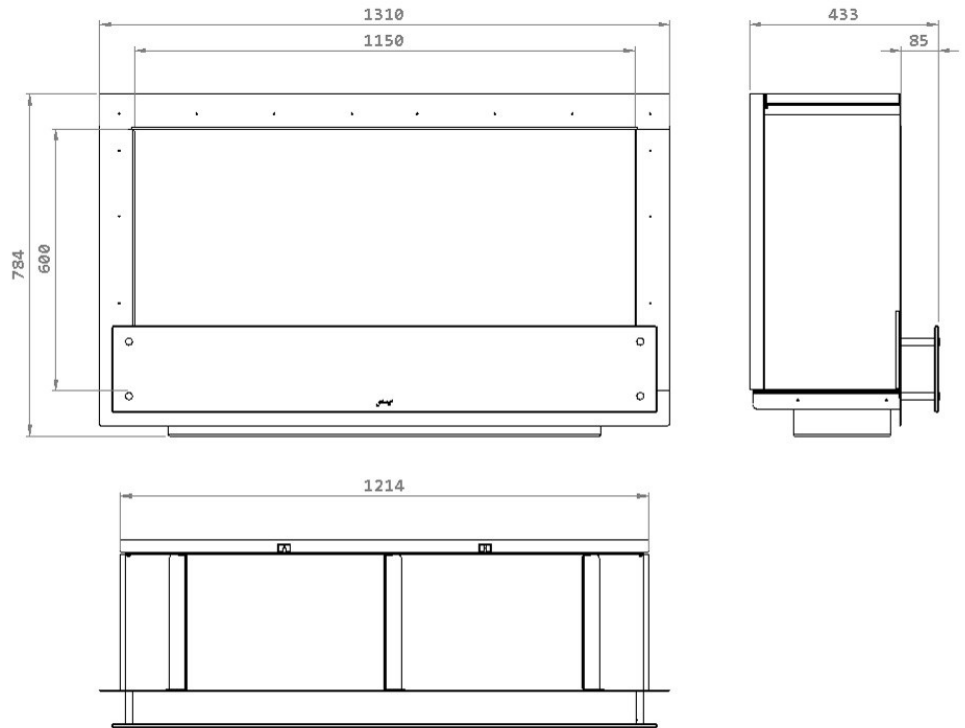

GlammFire

GlammBox 1150

GlammFire

Glammfire, Lda.
Zona Industrial da Lagoa, Lote G1
Rua da Suíça, nº213
4950-850 CORTES - MONÇÃO
PORTUGAL

Tel(+351) 251 654 800
Fax(+351) 251 654 801
info@glammfire.com
www.glammfire.com

PT03861-D

glamm
fire