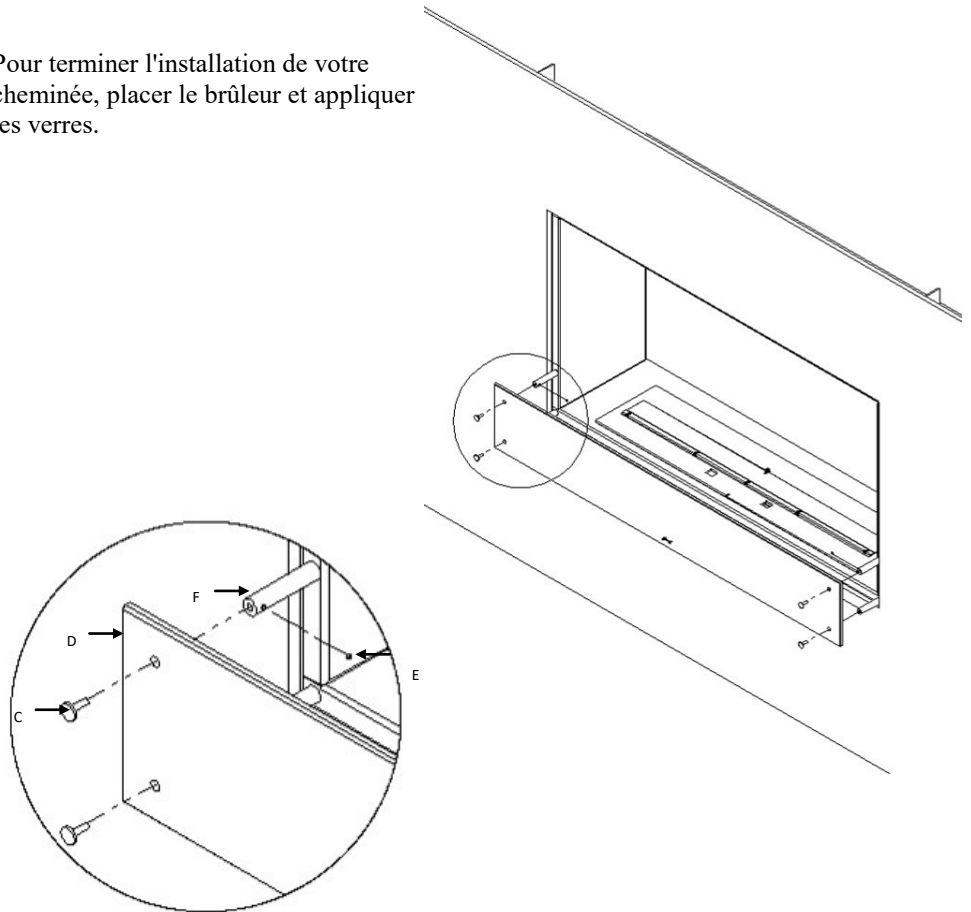

# GlammBox 1150

Pour terminer l'installation de votre cheminée, placer le brûleur et appliquer les verres.

Placer C sur F et visser E de façon à fixer le verre D.

GlammFire

Glammfire, Lda.  
Zona Industrial da Lagoa, Lote G1  
Rua da Suíça, nº213  
4950-850 CORTES - MONÇÃO  
PORTUGAL