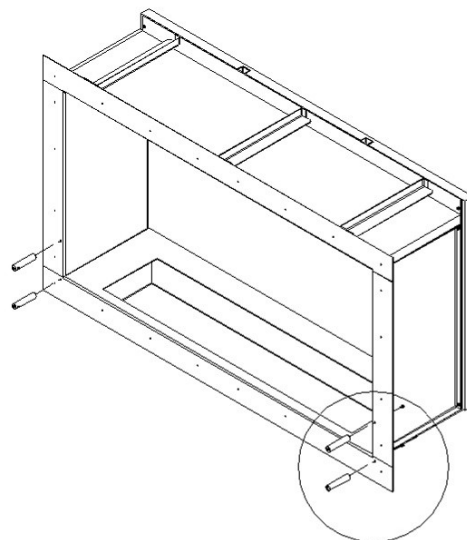

GlammFire

GlammBox 1150

Montage / démontage des supports des verres.

Très important: Avant de commencer le montage de votre cheminée, n'oubliez pas de mettre en place la base de support pour les verres

Visser B sur A