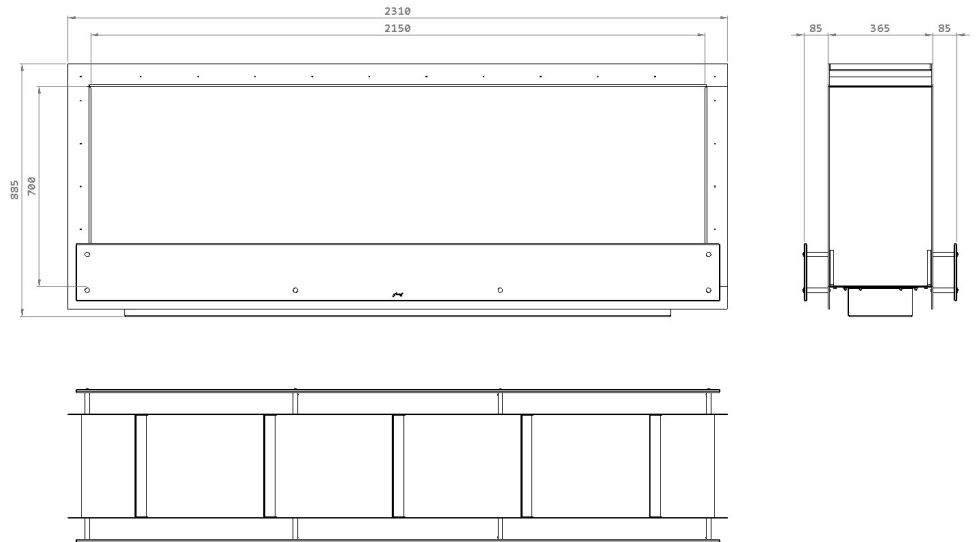

GlammFire

GlammBox 2150 DF

GlammFire

Glammfire, Lda.
Zona Industrial da Lagoa, Lote G1
Rua da Suíça, nº213
4950-850 CORTES - MONÇÃO
PORTUGAL

Tel(+351) 251 654 800
Fax(+351) 251 654 801
info@glammfire.com
www.glammfire.com

PT03886-C

glamm
fire