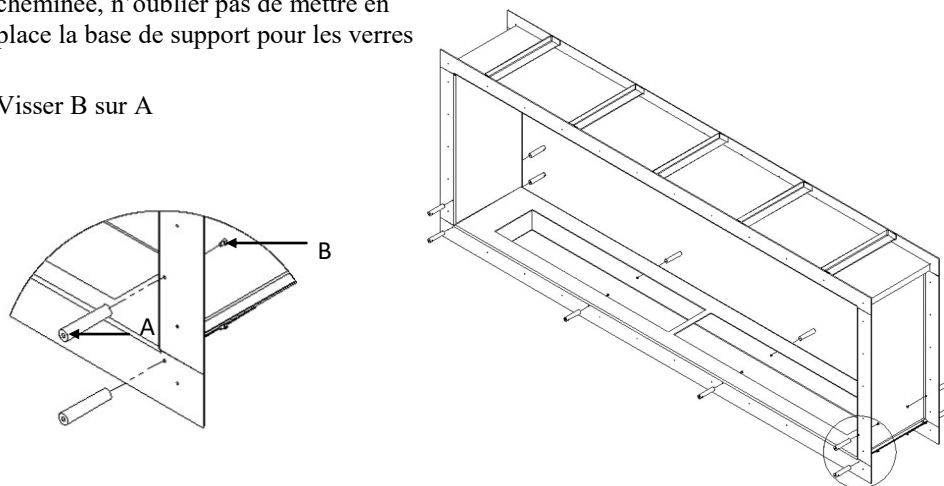

GlammFire

GlammBox 2150 DF

Montage / démontage des supports des verres.

Très important: Avant de commencer le montage de votre cheminée, n'oubliez pas de mettre en place la base de support pour les verres

Visser B sur A

Procédure d'installation

Votre cheminée doit être fixée sur une structure ou mur déjà construit, pour que se soit stable et sûr.