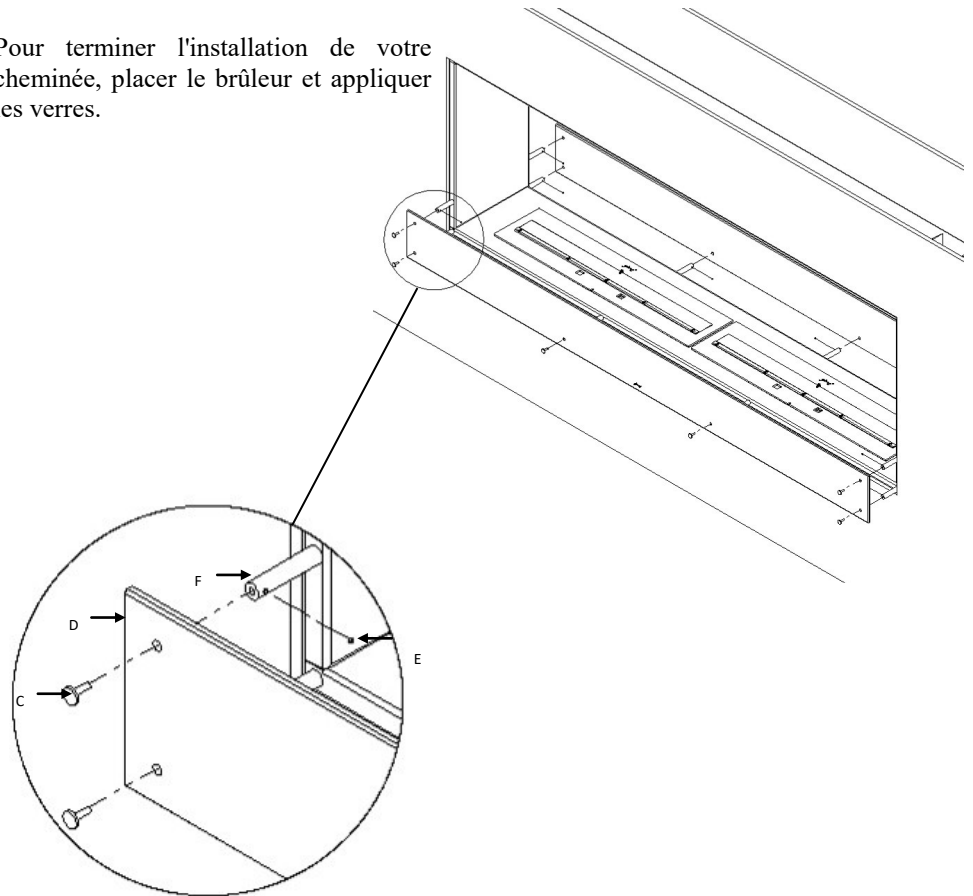

# GlammBox 2150 DF

Pour terminer l'installation de votre cheminée, placer le brûleur et appliquer les verres.

Placer C sur F et visser E de façon à fixer le verre D.

GlammFire

Glammfire, Lda.  
Zona Industrial da Lagoa, Lote G1  
Rua da Suíça, nº213  
4950-850 CORTES - MONÇÃO  
PORTUGAL