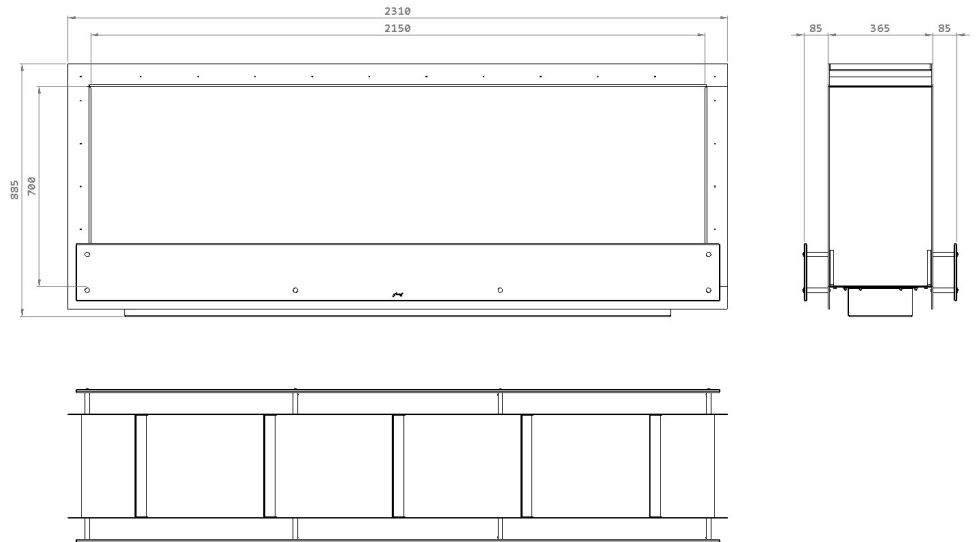

GlammFire

GlammBox 2150 DF

GlammFire

Glammfire, Lda.
Zona Industrial da Lagoa, Lote G1
Rua da Suíça, nº213
4950-850 CORTES - MONÇÃO
PORTUGAL

Tel(+351) 251 654 800
Fax(+351) 251 654 801
info@glammfire.com
www.glammfire.com

PT0386-C

glamm
fire