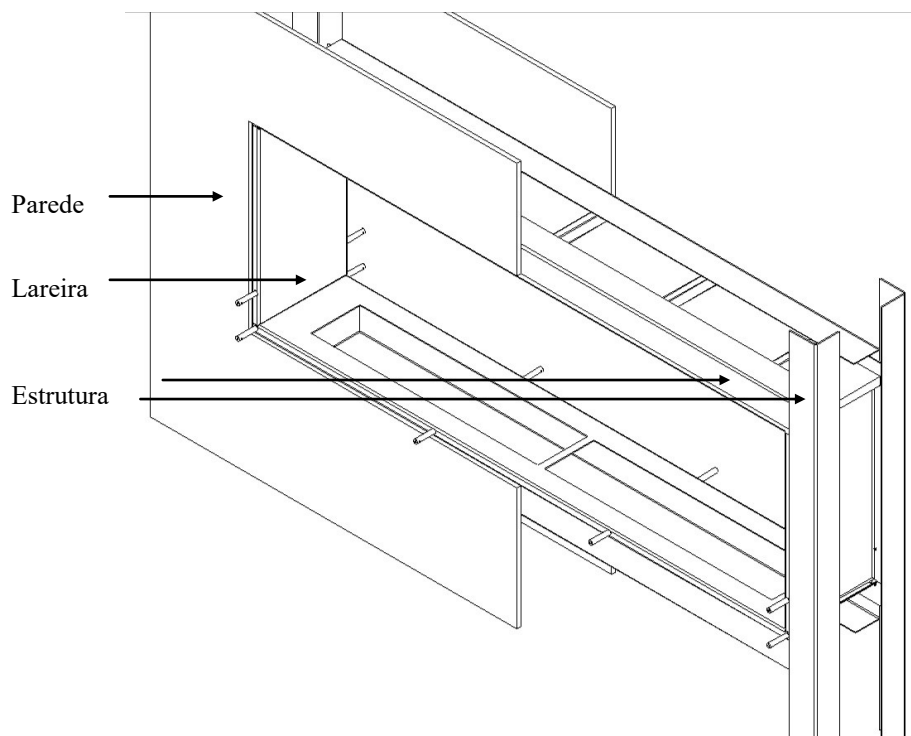

Tel(+351) 251 654 800
Fax(+351) 251 654 801
info@glammfire.com
www.glammfire.com

glamm
fire

GlammFire

GlammBox 2150 DF

Montagem /Desmontagem dos suportes dos vidros.

Muito Importante: Antes de começar a montagem da sua lareira, não se esqueça de colocar em primeiro lugar a base dos suportes para os vidros.

Aparafusar B em A

Procedimentos de instalação

A sua lareira deve ser aparafusada a uma estrutura previamente construída, de modo a torna-la estável e segura.

GlammFire

Glammfire, Lda.
Zona Industrial da Lagoa, Lote G1
Rua da Suíça, nº213
4950-850 CORTES - MONÇÃO
PORTUGAL