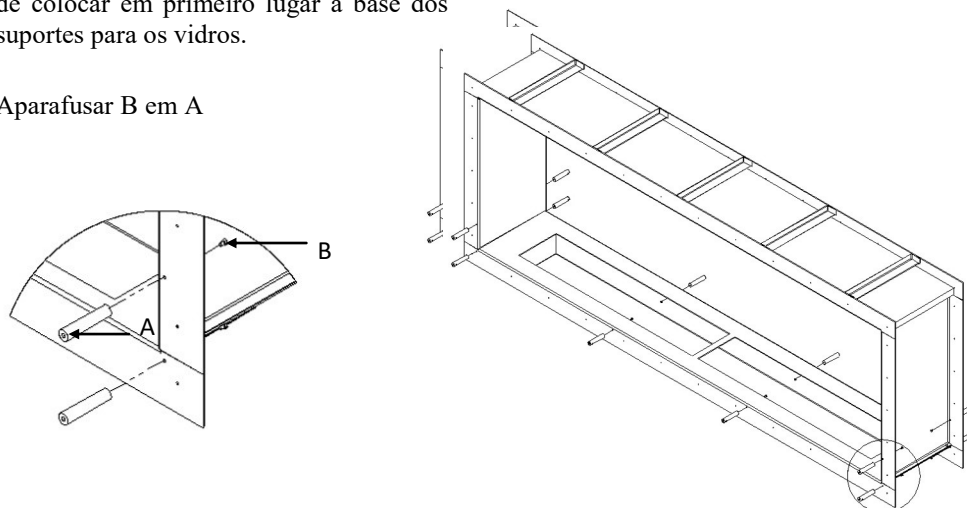

GlammFire

GlammBox 2150 DF

Montagem /Desmontagem dos suportes dos vidros.

Muito Importante: Antes de começar a montagem da sua lareira, não se esqueça de colocar em primeiro lugar a base dos suportes para os vidros.

Aparafusar B em A

Procedimentos de instalação

A sua lareira deve ser aparafusada a uma estrutura previamente construída, de modo a torna-la estável e segura.