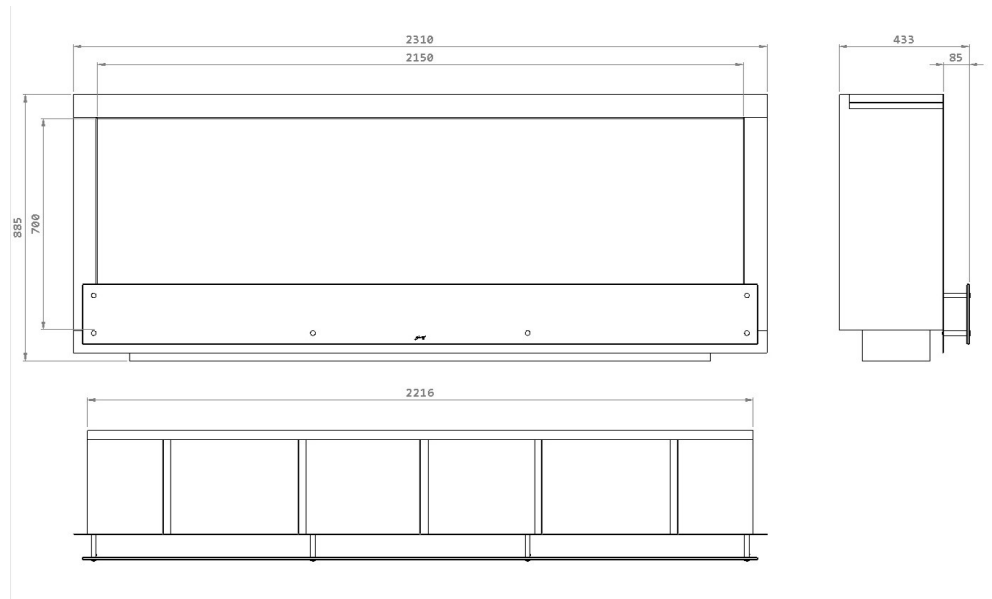

GlammFire

GlammBox 2150

GlammFire

Glammfire, Lda.
Zona Industrial da Lagoa, Lote G1
Rua da Suíça, nº213
4950-850 CORTES - MONÇÃO
PORTUGAL

Tel(+351) 251 654 800
Fax(+351) 251 654 801
info@glammfire.com
www.glammfire.com

PT03877-C

glamm
fire