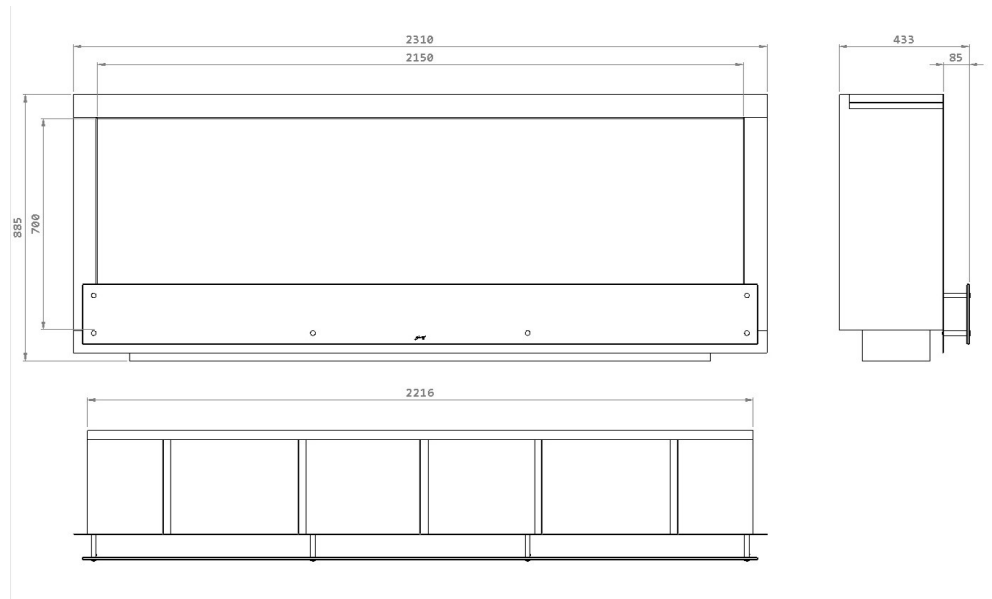

GlammFire

GlammBox 2150

GlammFire

Glammfire, Lda.
Zona Industrial da Lagoa, Lote G1
Rua da Suíça, nº213
4950-850 CORTES - MONÇÃO
PORTUGAL

Tel(+351) 251 654 800
Fax(+351) 251 654 801
info@glammfire.com
www.glammfire.com

PT03869-C

glamm
fire