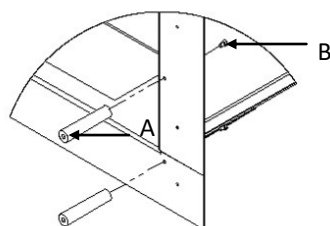

GlammFire

GlammBox 2150

Montagem /Desmontagem dos suportes dos vidros.

Muito Importante: Antes de começar a montagem da sua lareira, não se esqueça de colocar em primeiro lugar a base dos suportes para os vidros.

Aparafusar B em A