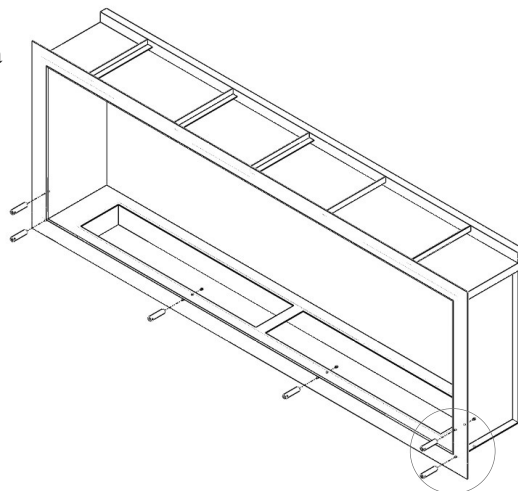

GlammFire

GlammBox 2150

Montagem /Desmontagem dos suportes dos vidros.

Muito Importante: Antes de começar a montagem da sua lareira, não se esqueça de colocar em primeiro lugar a base dos suportes para os vidros.

Aparafusar B em A