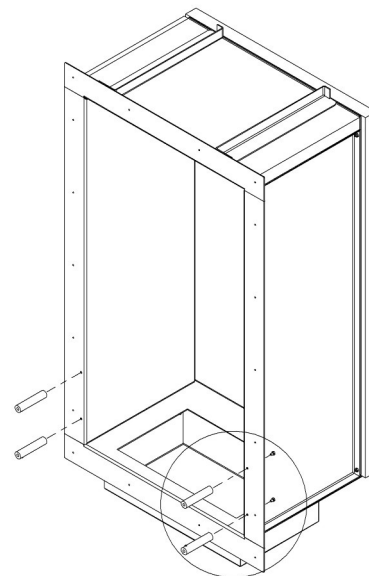

GlammFire

GlammBox 450

Montagem /Desmontagem dos suportes dos vidros.

Muito Importante: Antes de começar a montagem da sua lareira, não se esqueça de colocar em primeiro lugar a base dos suportes para os vidros.

Aparafusar B em A