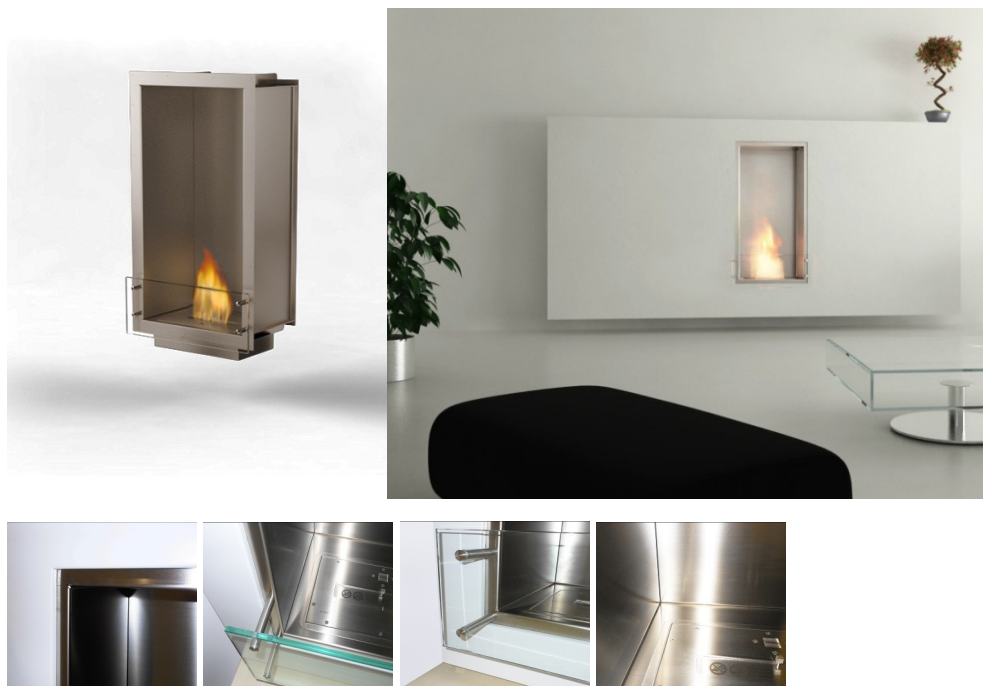

GlammFire

GlammBox 450

De design simples e dimensões compactas, o modelo “GlammBox 450” é a pura expressão de versatilidade. Detalhes como o desenho das linhas, a resistência da estrutura e a qualidade dos materiais, sublinham a personalidade deste modelo, que oferece um sem fim de possibilidades em termos de instalação e utilização. Dada a forte ligação dos detalhes e o seu equilíbrio proporcional, assumindo-se como uma excelente peça de aquecimento e decoração para os projectos dos profissionais.

Não abdique da sofisticação dos seus interiores, reforce ainda mais a habitabilidade dos seus espaços.

Material//Aço lacado

Inox

Acabamentos//Aço lacado preto

Inox escovado - opcional

Dimensões// Exterior L570 x P348 x A1024 mm

Interior L450 x P315 x A860 mm

Exterior L22.4 x P13.7 x A41”

Interior L17.7 x P12.4 x A33.9”

Peso// 39 kg | 86 lbs

Acessórios//Aro em “U” - opcional

Aro em “L” - opcional

Proteção// Vidro Temperado

Queimador II// 2 litros (bioetanol líquido)