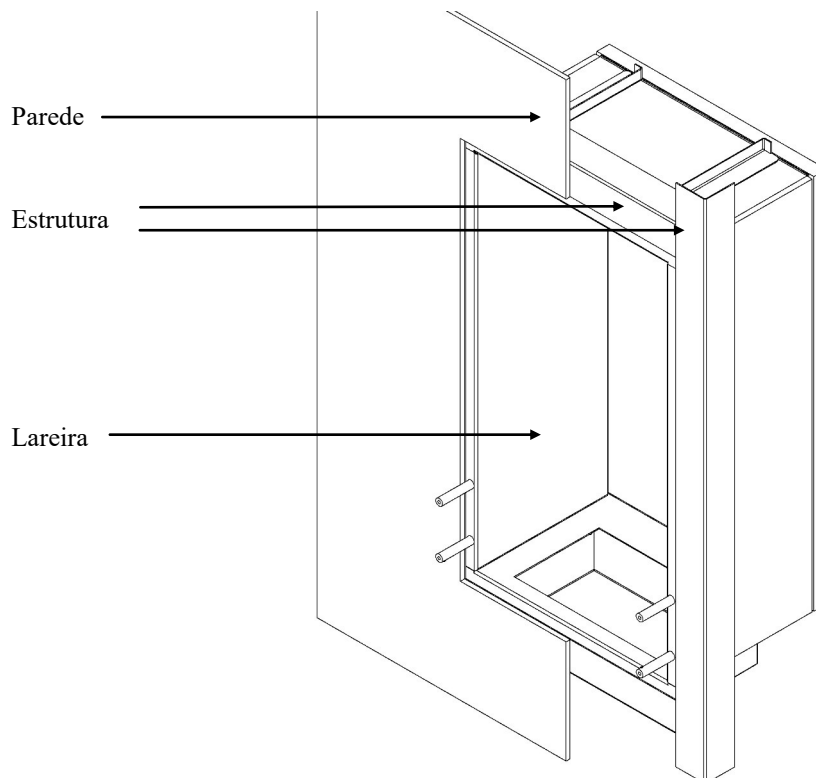

Tel(+351) 251 654 800
Fax(+351) 251 654 801
info@glammfire.com
www.glammfire.com

glamm
fire

GlammFire

GlammBox 450

Montagem /Desmontagem dos suportes dos vidros.

Muito Importante: Antes de começar a montagem da sua lareira, não se esqueça de colocar em primeiro lugar a base dos suportes para os vidros.

Aparafusar B em A

Procedimentos de instalação

A sua lareira deve ser aparafusada a uma estrutura previamente construída, de modo a torna-la estável e segura.

GlammFire

Glammfire, Lda.
Zona Industrial da Lagoa, Lote G1
Rua da Suíça, nº213
4950-850 CORTES - MONÇÃO
PORTUGAL