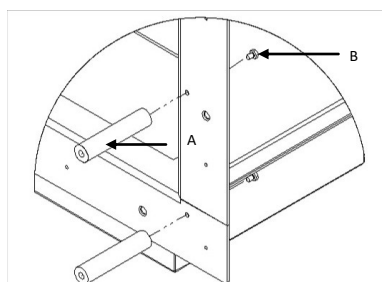

Interior L450 x P315 x A860 mm

Exterior L22.4 x P13.7 x A41”

Interior L17.7 x P12.4 x A33.9”

Peso// 39 kg | 86 lbs

Acessórios//Aro em “U” - opcional

Aro em “L” - opcional

Proteção// Vidro Temperado

Queimador II// 2 litros (bioetanol líquido)

Tel(+351) 251 654 800
Fax(+351) 251 654 801
info@glammfire.com
www.glammfire.com

glamm
fire

GlammFire

GlammBox 450

Montagem /Desmontagem dos suportes dos vidros.

Muito Importante: Antes de começar a montagem da sua lareira, não se esqueça de colocar em primeiro lugar a base dos suportes para os vidros.

Aparafusar B em A

Procedimentos de instalação

A sua lareira deve ser aparafusada a uma estrutura previamente construída, de modo a torna-la estável e segura.

GlammFire

Glammfire, Lda.
Zona Industrial da Lagoa, Lote G1
Rua da Suíça, nº213
4950-850 CORTES - MONÇÃO
PORTUGAL