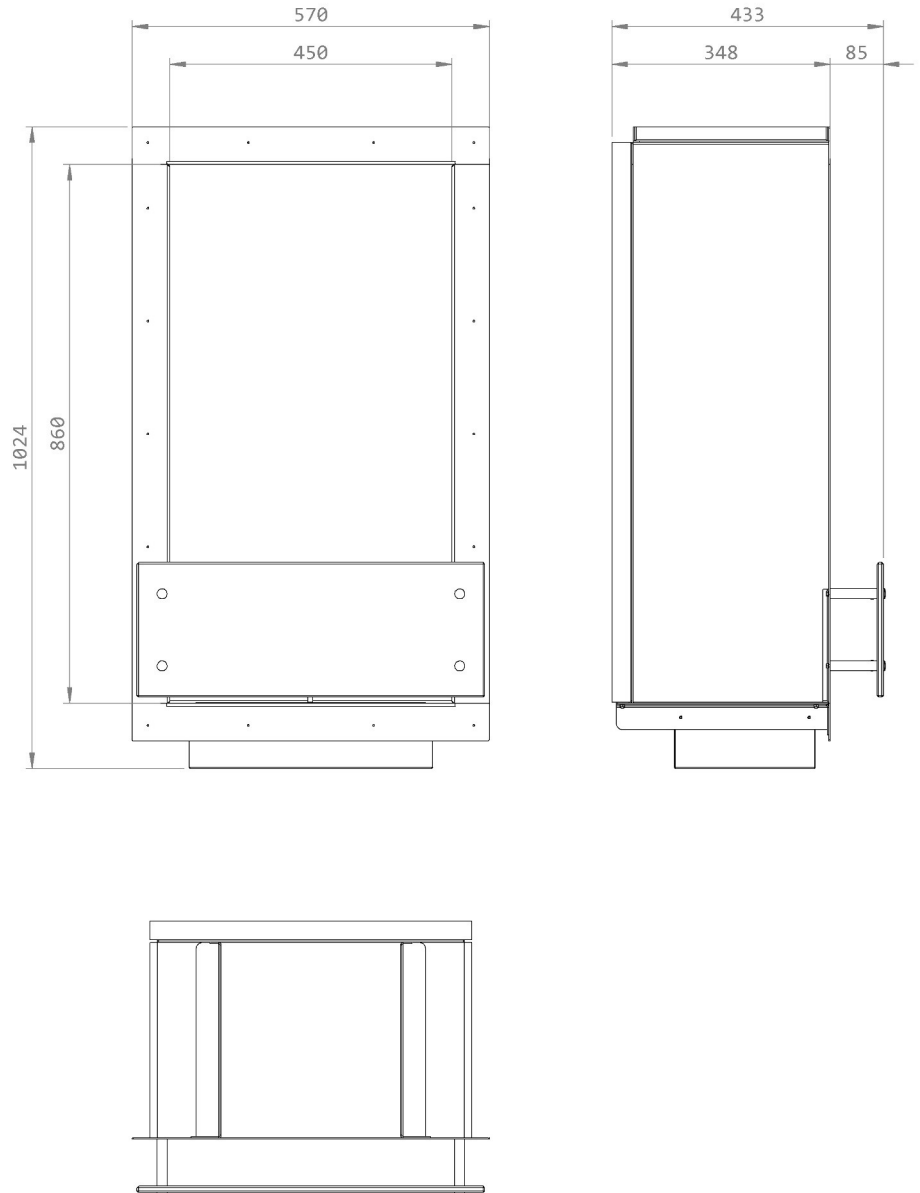

GlamFire

GlamBox 450

GlamFire

Glamfire, Lda.
Zona Industrial da Lagoa, Lote G1
Rua da Suíça, nº213
4950-850 CORTES - MONÇÃO
PORTUGAL

Tel(+351) 251 654 800
Fax(+351) 251 654 801
info@glamfire.com
www.glamfire.com

PT03858-C

glamm
fire