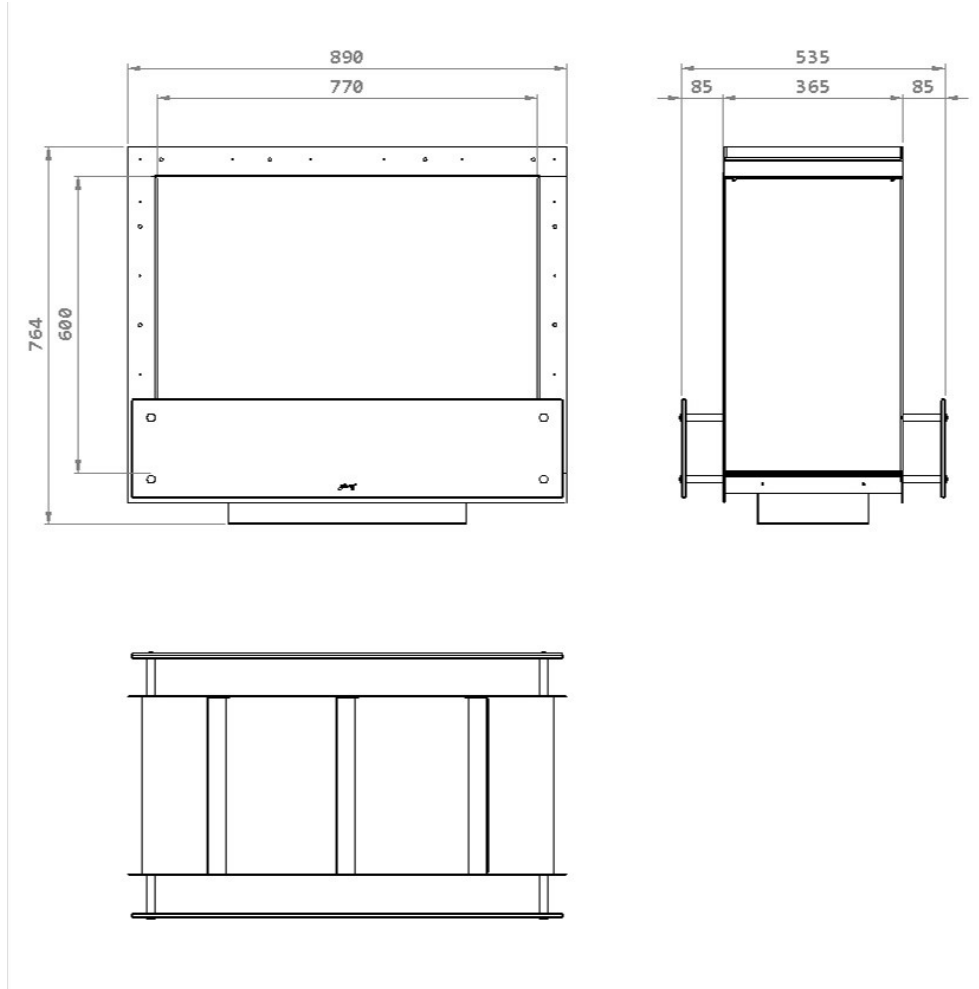

GlammFire

GlammBox 770 DF

GlammFire

Glammfire, Lda.
Zona Industrial da Lagoa, Lote G1
Rua da Suíça, nº213
4950-850 CORTES - MONÇÃO
PORTUGAL

Tel(+351) 251 654 800
Fax(+351) 251 654 801
info@glammfire.com
www.glammfire.com

PT02721-C

glamm
fire