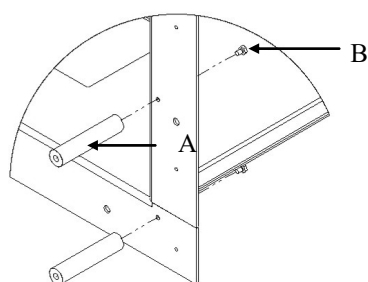

GlammFire

GlammBox 770 DF

Montagem /Desmontagem dos suportes dos vidros.

Muito Importante: Antes de começar a montagem da sua lareira, não se esqueça de colocar em primeiro lugar a base dos suportes para os vidros.

Aparafusar B em A