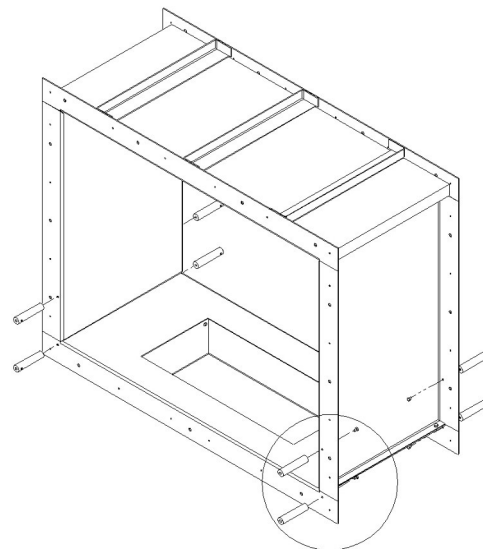

GlammFire

GlammBox 770 DF

Montagem /Desmontagem dos suportes dos vidros.

Muito Importante: Antes de começar a montagem da sua lareira, não se esqueça de colocar em primeiro lugar a base dos suportes para os vidros.

Aparafusar B em A