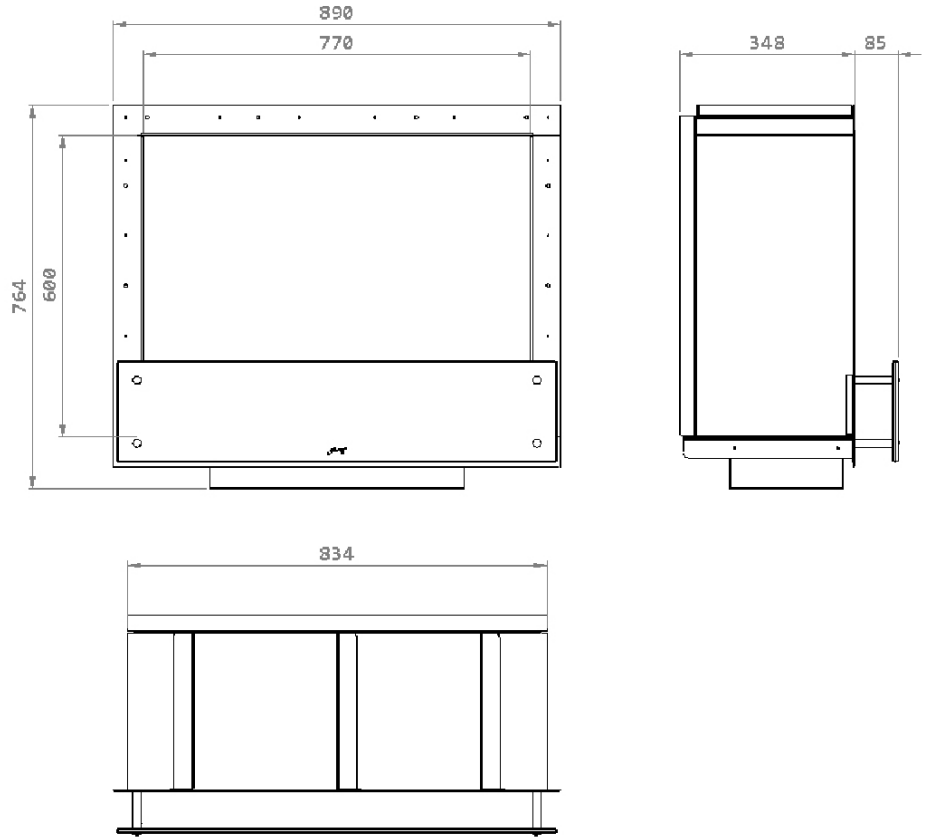

GlammFire

GlammBox 770

GlammFire

Glammfire,Lda.
Zona Industrial da Lagoa, Lote G1
Rua da Suíça, nº213
4950-850 CORTES - MONÇÃO
PORTUGAL

Tel(+351) 251 654 800
Fax(+351) 251 654 801
info@glammfire.com
www.glammfire.com

PT02720-C

glamm
fire