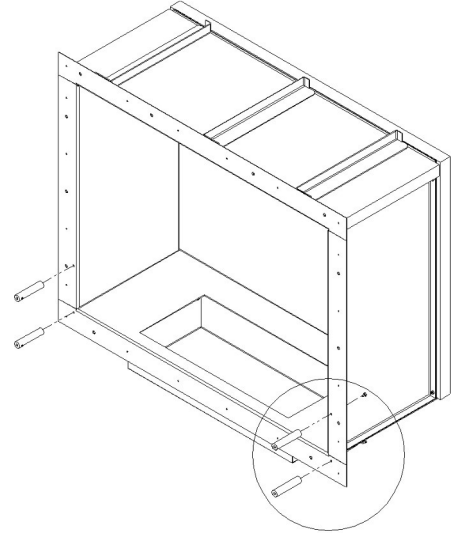

GlammFire

GlammBox 770

Montage / démontage des supports des verres.

Très important: Avant de commencer le montage de votre cheminée, n'oubliez pas de mettre en place la base de support pour les verres

Visser B sur A