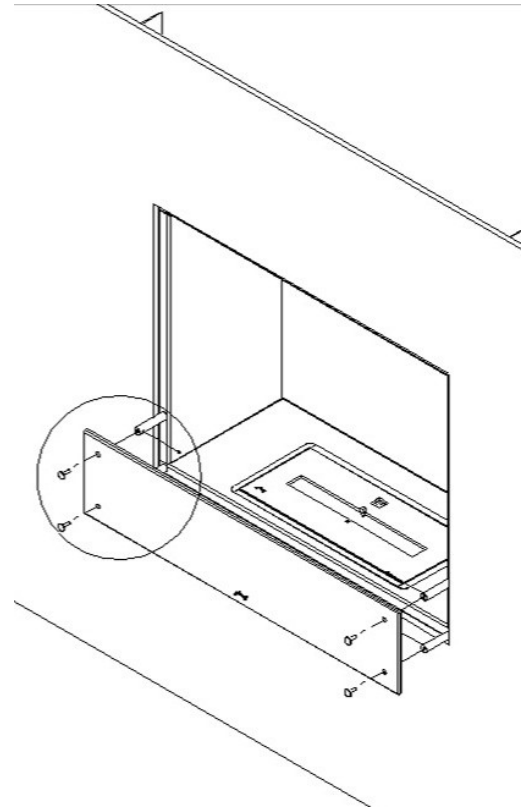

GlammFire

GlammBox 770

Pour terminer l'installation de votre cheminée, placer le brûleur et appliquer les verres.

Placer C sur F et visser E de façon à fixer le verre D.

GlammFire

Glammfire,Lda.
Zona Industrial da Lagoa, Lote G1
Rua da Suíça, nº213
4950-850 CORTES - MONÇÃO
PORTUGAL

Tel(+351) 251 654 800
Fax(+351) 251 654 801
info@glammfire.com
www.glammfire.com

glamm
fire