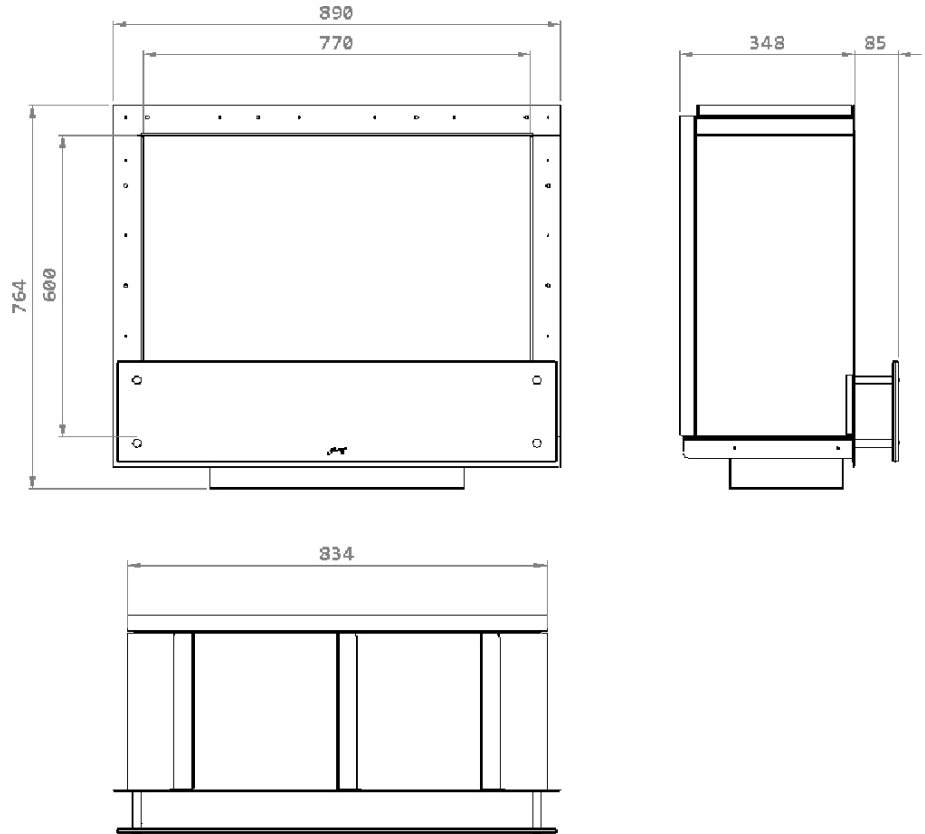

GlammFire

GlammBox 770

GlammFire

Glammfire,Lda.
Zona Industrial da Lagoa, Lote G1
Rua da Suíça, nº213
4950-850 CORTES - MONÇÃO
PORTUGAL

Tel(+351) 251 654 800
Fax(+351) 251 654 801
info@glammfire.com
www.glammfire.com

PT02720-C

glamm
fire