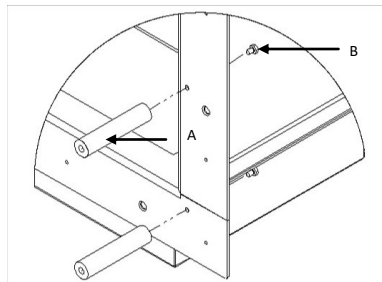

GlammFire

GlammBox 770

Montage / démontage des supports des verres.

Très important: Avant de commencer le montage de votre cheminée, n'oubliez pas de mettre en place la base de support pour les verres

Visser B sur A