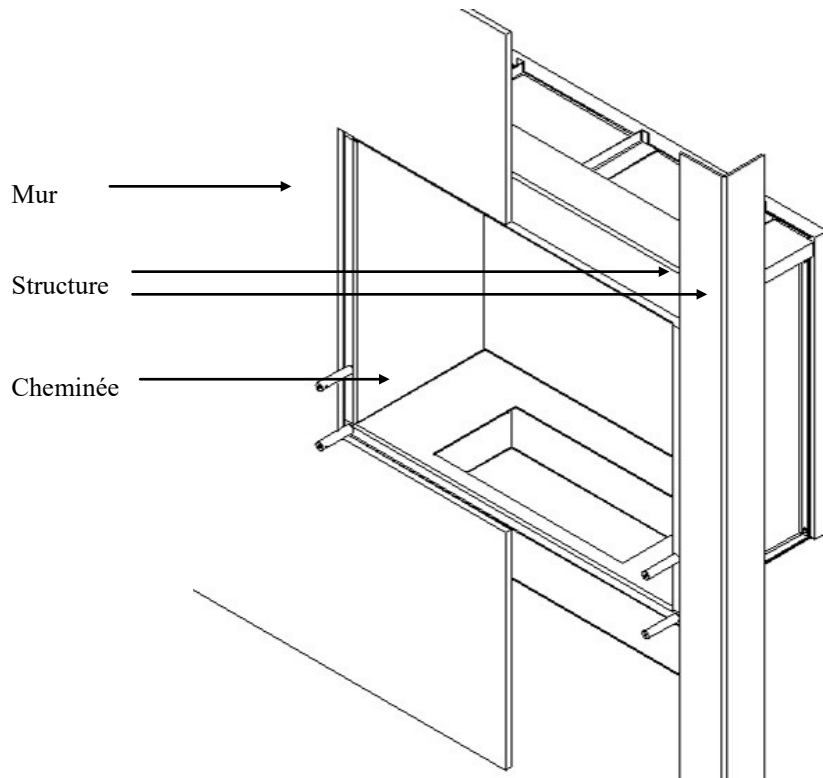

Procédure d'installation

Votre cheminée doit être fixée sur une structure ou mur déjà construit, pour que se soit stable et sûr.