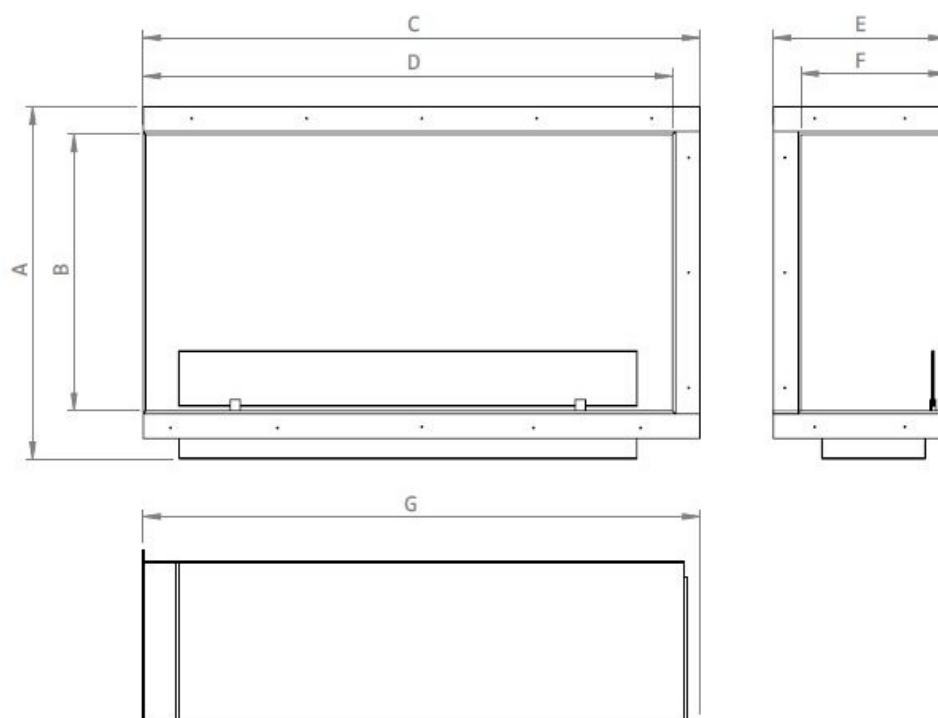

Dimensions

3 Faces	A *	B *	C *	D *	E *	F *	G *
770	765	600	770	770	376	316	770
1150	765	600	1150	1150	376	316	1150
2150	765	600	2150	2150	376	316	2150

Spécifications

GlammBox Concept	Brûleur	Capacité (litres)	Puissance (kW)	Autonomie (heures)	Surface - Chauffage (m ²)
770	Brûleur III	3	4,5	8:30	28
1150	Brûleur V	10	8,5	8:30	52
2150	2 X Brûleur V	20	17	8:30	106

Dimensions

Corner R/L	A *	B *	C *	D *	E *	F *	G *
770	765	600	830	770	376	316	830
1150	765	600	1210	1150	376	316	1210
2150	765	600	2210	2150	376	316	2210

Spécifications

GlammBox Concept	Brûleur	Capacité (litres)	Puissance (kW)	Autonomie (heures)	Surface - Chauffage (m ²)
770	Brûleur III	3	4,5	8:30	28
1150	Brûleur V	10	8,5	8:30	52
2150	2 X Brûleur V	20	17	8:30	106