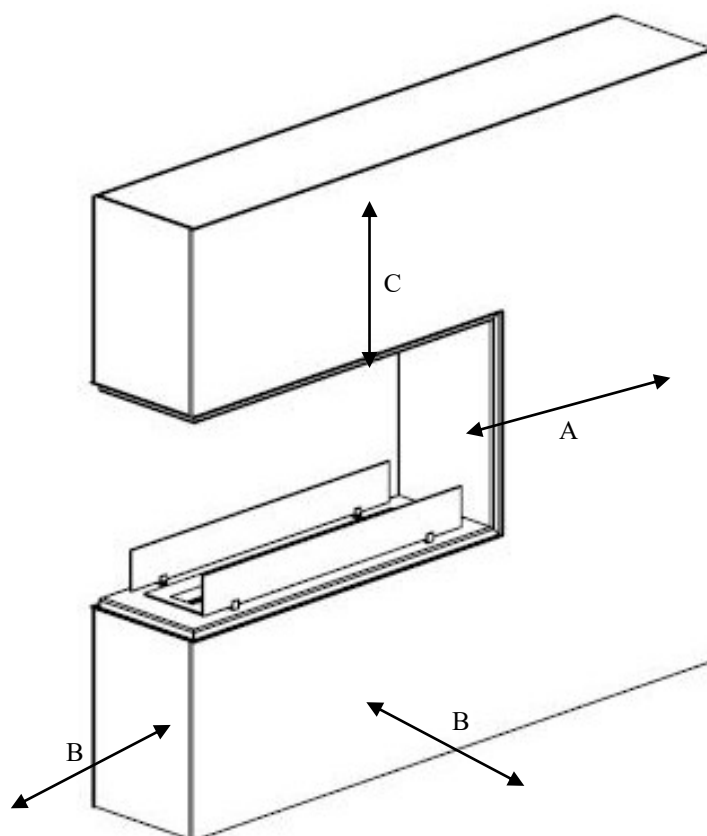

GlammBox Concept

Installation

Des matériaux inflammables

- Ne pas placez de matériaux inflammables autour de la cheminée, dans un espace de 1 mètre;
- Bibliothèques et étagères doivent être espacées:
  - Cheminées: 500 mm;
  - Brûleurs: 1 mètre;

Matériaux: pierre / métal / céramique

- A - 150 mm;
- B - 100 mm;
- C - 500 mm;

Autres matériaux ininflammables

- A - 200 mm;
- B - 250 mm;
- C - 600 mm;

GlammFire

Recuperadores Pachinha Lda.
Zona Industrial da Lagoa, Lote G1
Rua da Suíça, nº213
4950-850 CORTES - MONÇÃO
PORTUGAL

Tel(+351) 251 654 800
Fax(+351) 251 654 801