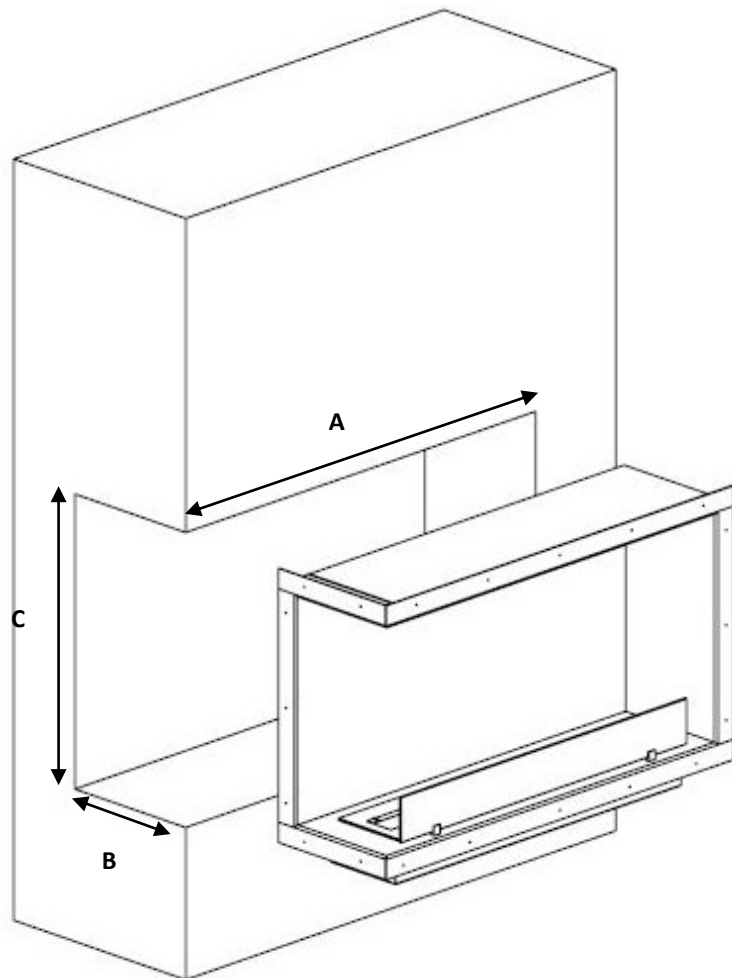

Dimensions nécessaires pour l'encastrement d'un Glammbox 3 Faces.

GB Concept 3 Faces	Longueur (A)	Longueur (A)	Hauteur (C)
770	770mm	386mm	775mm
1150	1150mm	386mm	775mm
2150	2150mm	386mm	775mm

GlammFire

Dimensions nécessaires pour l'encastrement d'un Glammbox Corner R/L.

GB Concept Corner R/L	Longueur (A)	Largeur(B)	Hauteur (C)
770	840mm	386mm	775mm
1150	1220mm	386mm	775mm
2150	2220mm	386mm	775mm

GlammFire