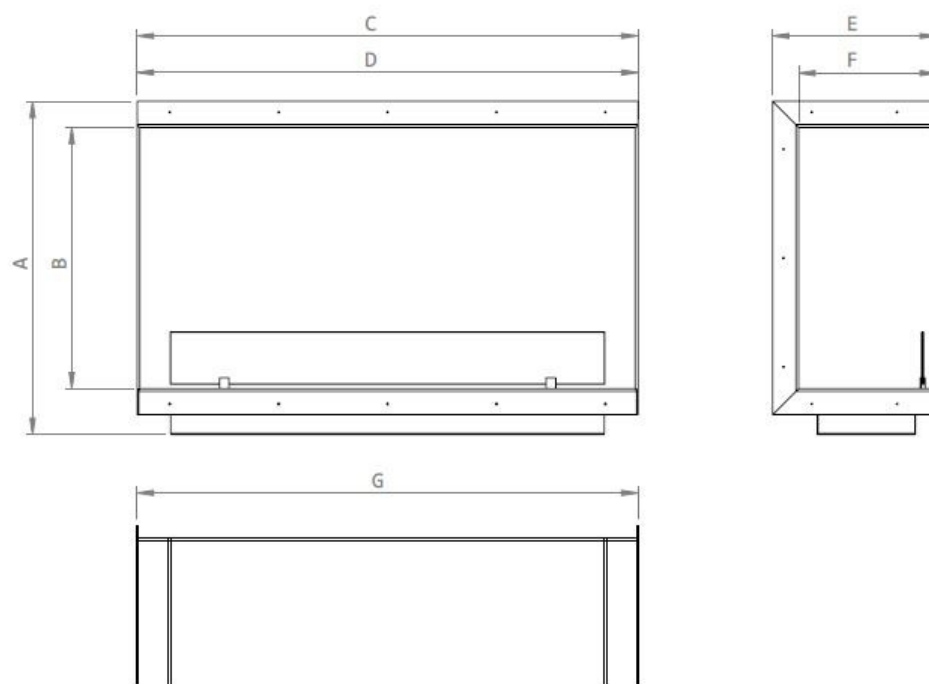

Dimensions

3 Faces	A *	B *	C *	D *	E *	F *	G *
770	765	600	770	770	376	316	770
1150	765	600	1150	1150	376	316	1150
2150	765	600	2150	2150	376	316	2150

Spécifications

GlammBox Concept	Brûleur	Capacité (litres)	Puissance (kW)	Autonomie (heures)	Surface - Chauffage (m ²)
770	Brûleur III	3	4,5	8:30	28
1150	Brûleur V	10	8,5	8:30	52
2150	2 X Brûleur V	20	17	8:30	106