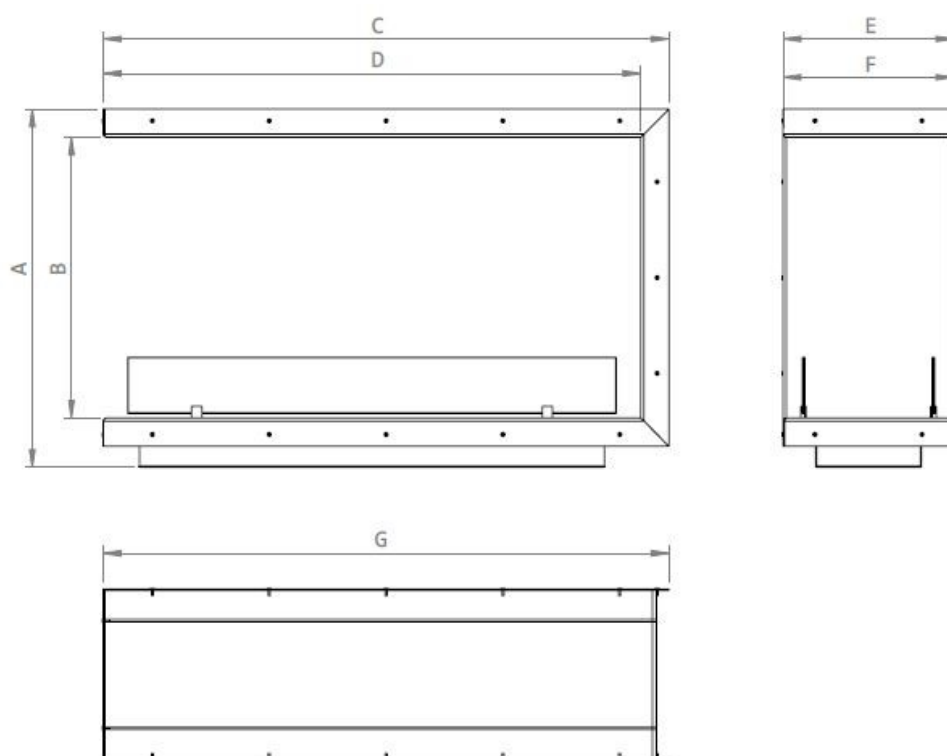

Dimensions nécessaires pour l'encastrement d'un Glammbox Corner R/L.

GB Concept Corner R/L	Longueur (A)	Largeur(B)	Hauteur (C)
770	840mm	386mm	775mm
1150	1220mm	386mm	775mm
2150	2220mm	386mm	775mm

GlammFire

Dimensions

Room Divider	A *	B *	C *	D *	E *	F *	G *
770	765	600	830	770	365	365	830
1150	765	600	1210	1150	365	365	1210

Spécifications

GlamBox Concept	Brûleur	Capacité (litres)	Puissance (kW)	Autonomie (heures)	Surface - Chauffage (m ²)
770	Brûleur III	3	4,5	8:30	28
1150	Brûleur V	10	8,5	8:30	52