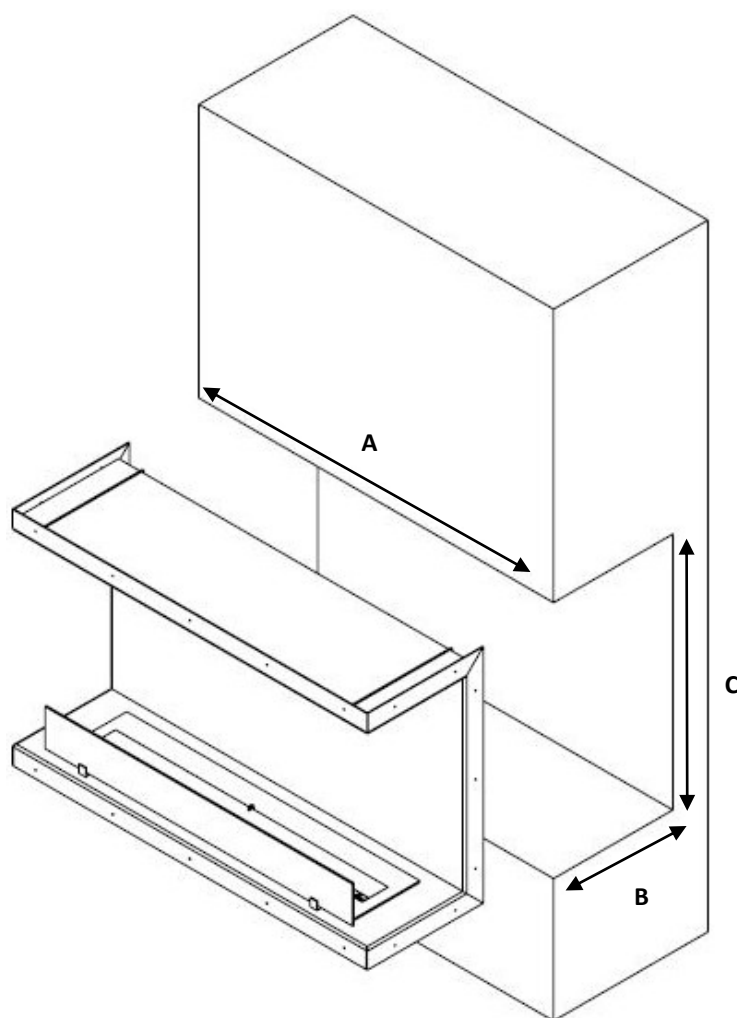

Tel(+351) 251 654 800
Fax(+351) 251 654 801

GlammFire

GlammBox Concept Room Divider

Dimensions nécessaires pour l'encastrement d'un Glammbox Room Divider.

GB Concept Room Divider	Longueur (A)	Longueur (A)	Hauteur (C)
770	840mm	365mm	775mm
1150	1220mm	365mm	775mm

Dimensions nécessaires pour l'encastrement d'un Glammbox 3 Faces.

GB Concept 3 Faces	Longueur (A)	Longueur (A)	Hauteur (C)
770	770mm	386mm	775mm
1150	1150mm	386mm	775mm
2150	2150mm	386mm	775mm

GlammFire