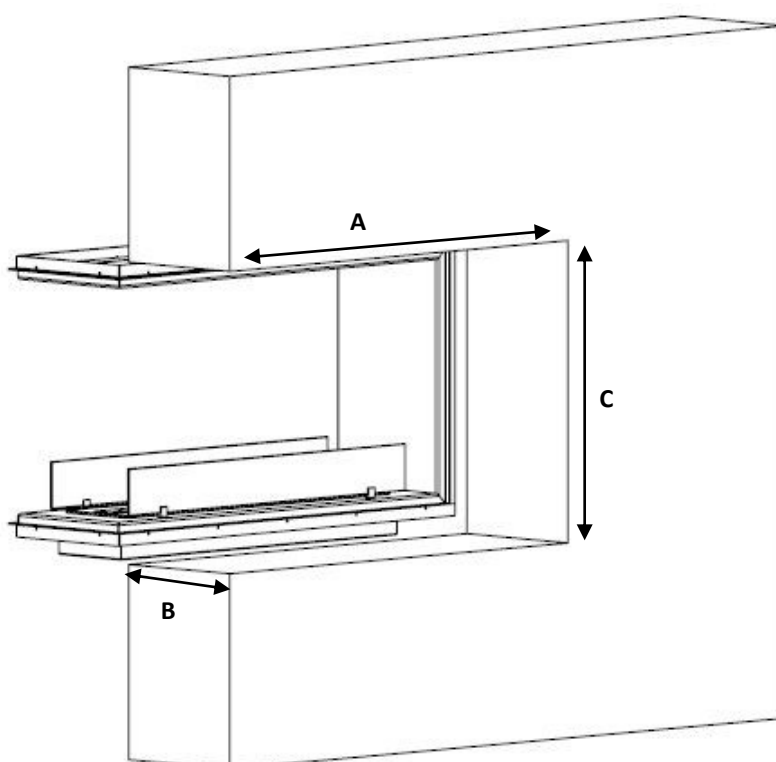

Matériaux: pierre / métal / céramique

- A - 150 mm;
- B - 100 mm;
- C - 500 mm;

Autres matériaux ininflammables

- A - 200 mm;
- B - 250 mm;
- C - 600 mm;

GlammFire

Recuperadores Pachinha Lda.
Zona Industrial da Lagoa, Lote G1
Rua da Suíça, nº213
4950-850 CORTES - MONÇÃO
PORTUGAL

Tel(+351) 251 654 800
Fax(+351) 251 654 801

GlammFire

GlammBox Concept Room Divider

Dimensions nécessaires pour l'encastrement d'un Glammbox Room Divider.

GB Concept Room Divider	Longueur (A)	Longueur (A)	Hauteur (C)
770	840mm	365mm	775mm
1150	1220mm	365mm	775mm