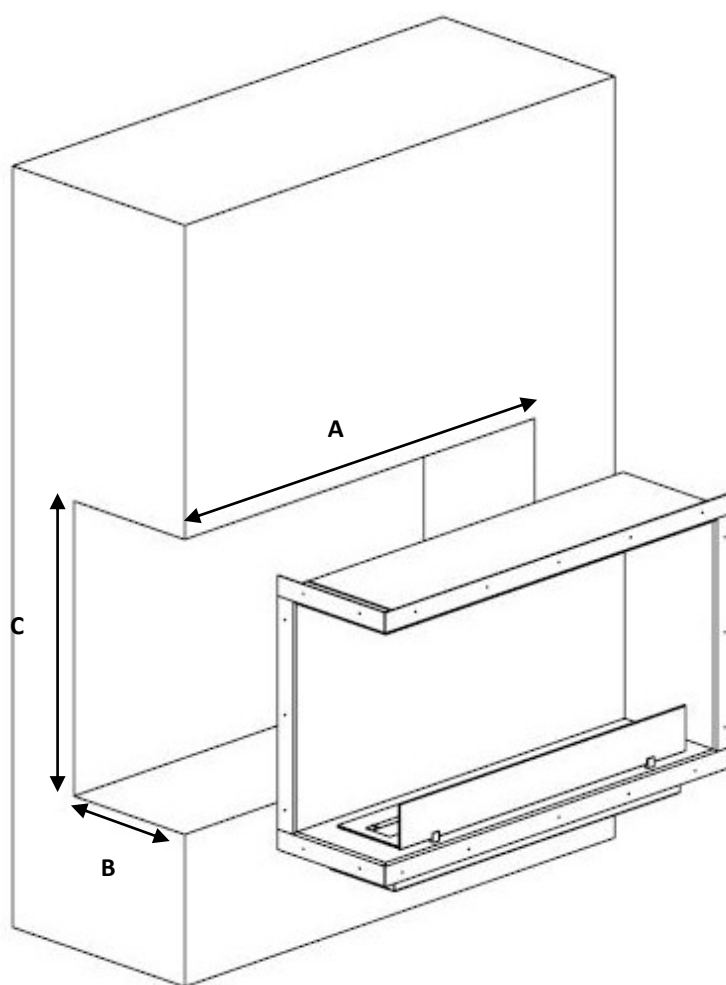

## GlammBox Concept 3 Faces

Dimensões necessárias para o Orifício de instalação de uma Glammbox 3 Faces.

GB Concept 3 Faces	Comprimento (A)	Largura (B)	Altura (C)
770	770mm	386mm	775mm
1150	1150mm	386mm	775mm
2150	2150mm	386mm	775mm

## GlammBox Concept Corner R/L

Dimensões necessárias para o Orifício de instalação de uma Glammbox Corner R/L.

GB Concept Corner R/L	Comprimento (A)	Largura (B)	Altura (C)
770	840mm	386mm	775mm
1150	1220mm	386mm	775mm
2150	2220mm	386mm	775mm