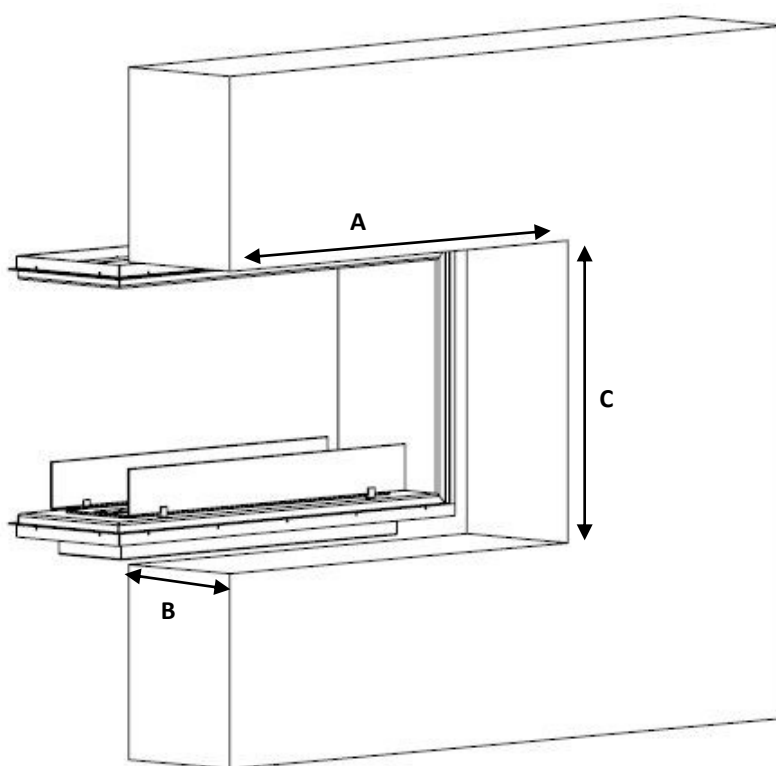

## GlammBox Concept Room Divider

Dimensões necessárias para o Orifício de instalação de uma Glammbox Room Divider.

GB Concept Room Divider	Comprimento (A)	Largura (B)	Altura (C)
770	840mm	365mm	775mm
1150	1220mm	365mm	775mm