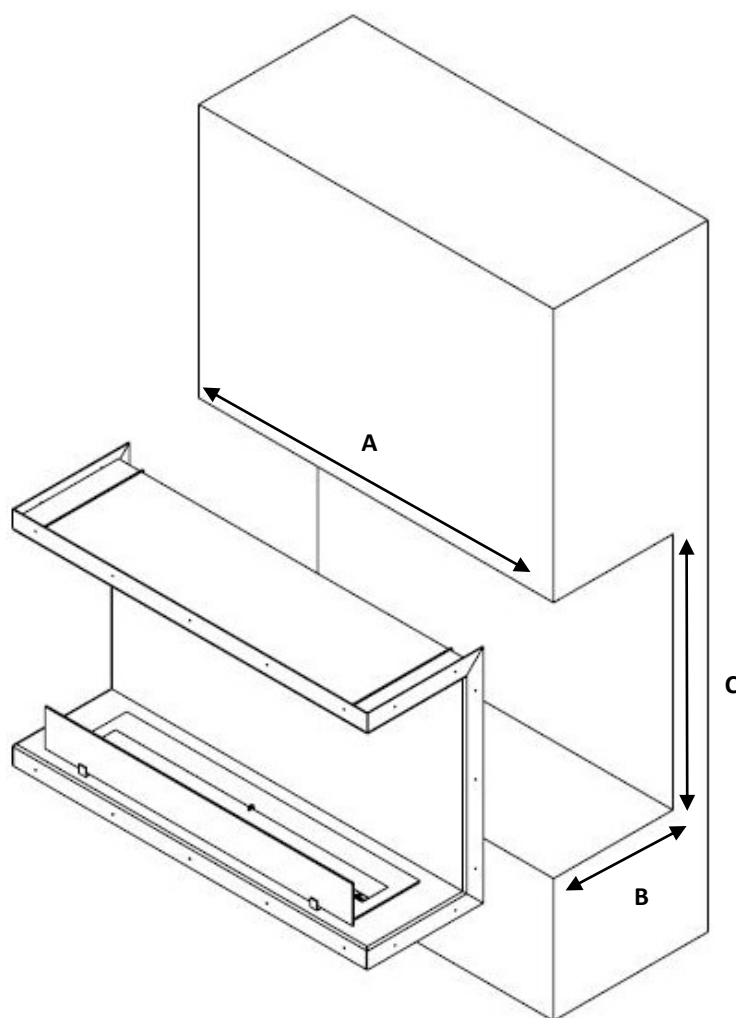

## GlammBox Concept Room Divider

Dimensões necessárias para o Orifício de instalação de uma Glammbox Room Divider.

GB Concept Room Divider	Comprimento (A)	Largura (B)	Altura (C)
770	840mm	365mm	775mm
1150	1220mm	365mm	775mm

## GlammBox Concept 3 Faces

Dimensões necessárias para o Orifício de instalação de uma Glammbox 3 Faces.

GB Concept 3 Faces	Comprimento (A)	Largura (B)	Altura (C)
770	770mm	386mm	775mm
1150	1150mm	386mm	775mm
2150	2150mm	386mm	775mm