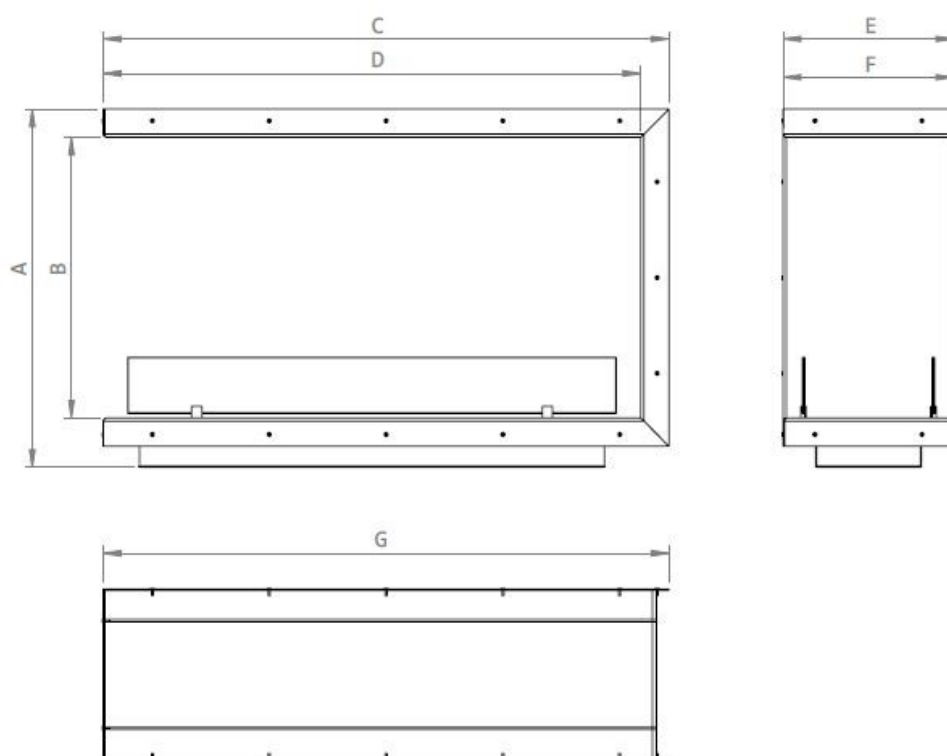

GlammFire

GlammBox Concept Room Divider

Dimensões Gerais

Room Divider	A *	B *	C *	D *	E *	F *	G *
770	765	600	830	770	365	365	830
1150	765	600	1210	1150	365	365	1210

Especificações

GlammBox Concept	Queimador	Capacidade (litros)	Potência (kW)	Autonomia (horas)	Área — Aquecimento (m²)
770	Queimador III	3	4,5	8:30	28
1150	Queimador V	10	8,5	8:30	52

GlammFire

Recuperadores Pachinha Lda.
Zona Industrial da Lagoa, Lote G1
Rua da Suíça, nº213
4950-850 CORTES - MONÇÃO
PORTUGAL

Tel(+351) 251 654 800
Fax(+351) 251 654 801

glamm
fire