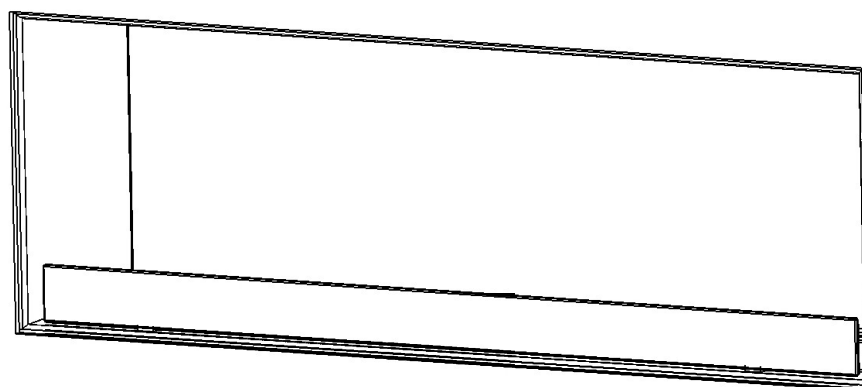

GlammBox Crea7ionEVO Plus

Ventilation nécessaire:

GlammBox Crea7ionEVO Plus	Zone de ventilation
800	75cm²
800DF	75cm²
1000	115cm²
1000DF	115cm²
1200	150cm²
1200DF	150cm²
1600	225cm²
1600DF	225cm²
2000	300cm²
2000DF	300cm²