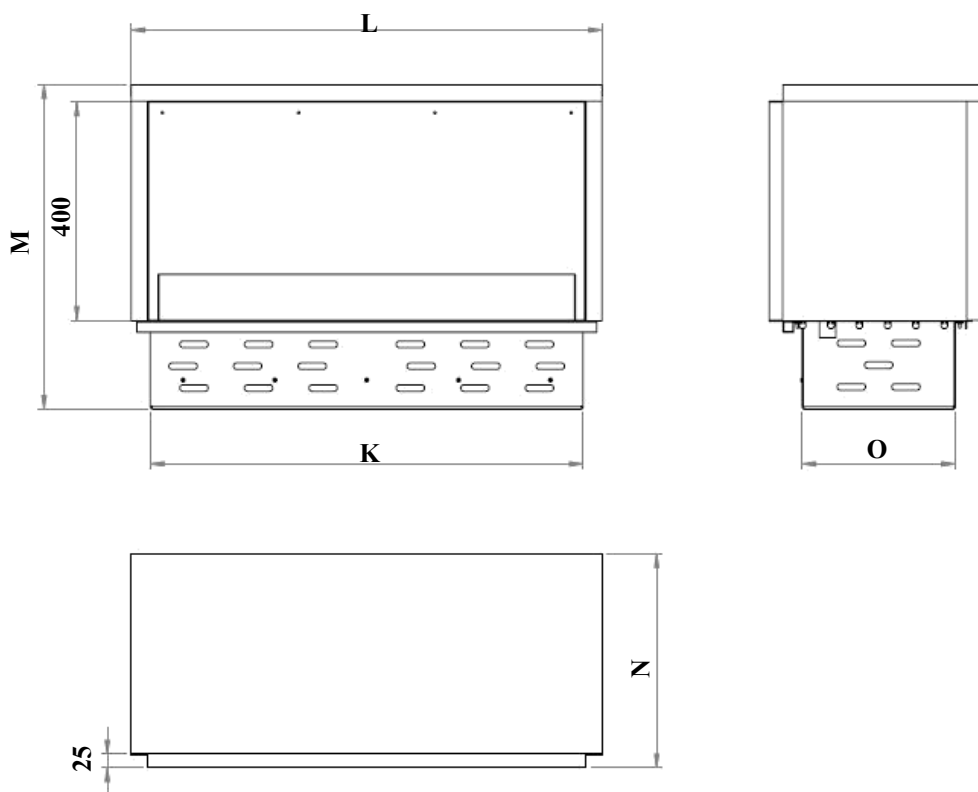

Matériaux: pierre/métal/céramique

- A - 100 mm;
- B - 100 mm;
- C - 500 mm;

Autres matériaux ininflammables

- A - 200 mm;
- B - 250 mm;
- C - 600 mm;

GlammBox Crea7ionEVO Plus

Dimensions nécessaires pour l'encastrement:

GB Crea7ionEVO Plus	Longueur (A)	Largeur (B)	Hauteur (C)
800	884mm	402mm	605mm
800DF		367mm	
1000	1084mm	402mm	
1000DF		367mm	
1200	1284mm	402mm	
1200DF		367mm	
1600	1686mm	403mm	607mm
1600DF		367mm	
2000	2086mm	403mm	
2000DF		367mm	

GlammBox Crea7ionEVO Plus

Ventilation nécessaire:

GlammBox Crea7ionEVO Plus	Zone de ventilation
800	75cm ²
800DF	75cm ²
1000	115cm ²
1000DF	115cm ²
1200	150cm ²
1200DF	150cm ²
1600	225cm ²
1600DF	225cm ²
2000	300cm ²
2000DF	300cm ²

GlammBox Crea7ionEVO Plus

Dimensions

Spécifications

Glamm-Box Crea7ionEVO Plus	K (mm)	L (mm)	M (mm)	N (mm)	O(m m)	Puissance (kW)	Autonomie (Niveau máx.)(heures)	Autonomie (Niveau min.)(heures)	Reservoir (l)	Pois (kg)	Surface min. recommandée (m2)
800	800	864	595	392	297	2	7	10	3,5	59	15
800DF				417							
1000	1000	1064		392		3,4	6	8,5	5	66	21
1000DF				417							
1200	1200	1264	392	4,5		6	8	7	80	29	
1200DF			417								
1600	1600	1666	597	393		6,75	6	9,5	10	120	44
1600DF				417							
2000	2000	2066		393		9	8	9,5	15	145	59
2000DF				417							