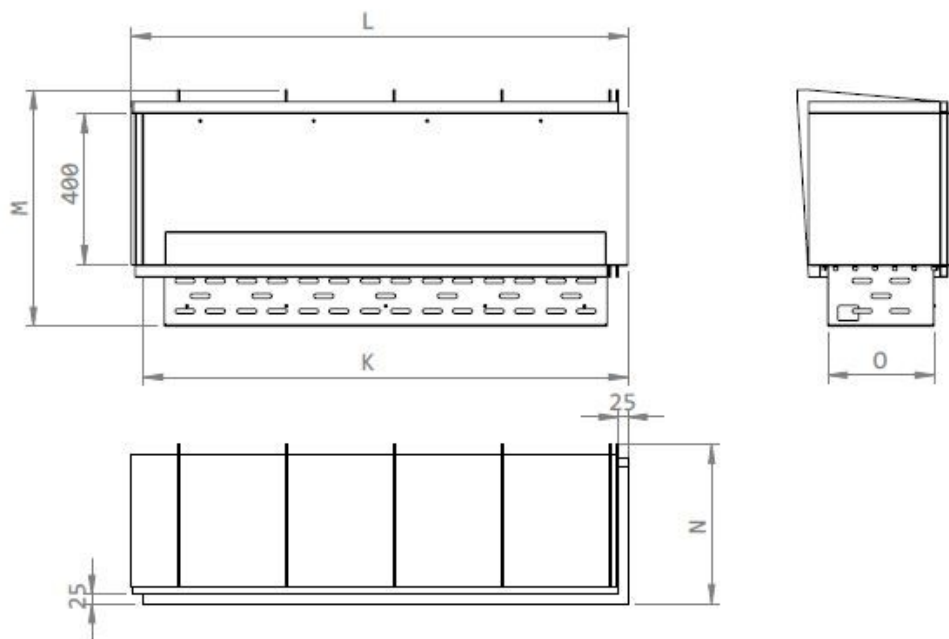

GlammBox Crea7ionEVO Plus Room Divider

Overall Dimensions

Specifications

GB Crea7ionE-VO Plus	K (mm)	L (mm)	M (mm)	N (mm)	O (mm)	Power (kW)	Autonomy (Máx. level)(hours)	Autonomy (Min. level)(hours)	Deposit (l)	Weight (kg)	Recommended min. area (m2)
880	880	942	625	417	296	2	7	10	3,5	59	15
1080	1080	1142				3,4	6	8,5	5	66	21
1280	1280	1342				4,5	6	8	7	80	29

GlammBox Crea7ionEVO Plus 3 Faces

Overall Dimensions

Specifications

GB Crea7ionEVO Plus	K (mm)	L (mm)	M (mm)	N (mm)	O (mm)	Power (kW)	Autonomy (Máx. level)(hours)	Autonomy (Min. level)(hours)	Deposit (l)	Weight (kg)	Recommended min. area (m2)
880	880	880	625	417	281	2	7	10	3,5	59	15
1080	1080	1080				3,4	6	8,5	5	66	21
1280	1280	1280				4,5	6	8	7	80	29
1680	1680	1680				6,75	6	9,5	15	120	44
2080	2080	2080				9	8	9,5	15	145	59

GlammBox Crea7ionEVO Plus Corner R/L

Overall Dimensions

Specifications

GB Crea7ionEVO Plus	K (mm)	L (mm)	M (mm)	N (mm)	O (mm)	Power (kW)	Autonomy (Máx. level)(hours)	Autonomy (Min. level) (hours)	Deposit (l)	Weight (kg)	Recommended min. area (m2)
880	880	912	625	417	281	2	7	10	3,5	59	15
1080	1080	1112				3,4	6	8,5	5	66	21
1280	1280	1312				4,5	6	8	7	80	29
1680	1680	1712				6,75	6	9,5	10	120	44
2080	2080	2112				9	8	9,5	15	145	59