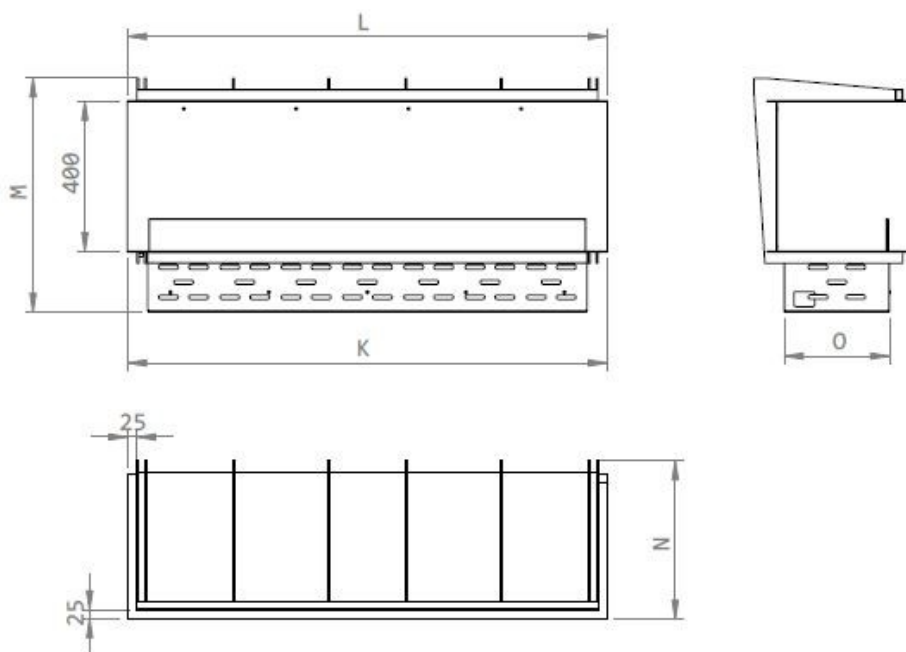

GlammBox Crea7ionEVO Plus Room Divider

Overall Dimensions

Specifications

GB Crea7ionE-VO Plus	K (mm)	L (mm)	M (mm)	N (mm)	O (mm)	Power (kW)	Autonomy (Máx. level)(hours)	Autonomy (Min. level)(hours)	Deposit (l)	Weight (kg)	Recommended min. area (m2)
880	880	942	625	417	296	2	7	10	3,5	59	15
1080	1080	1142				3,4	6	8,5	5	66	21
1280	1280	1342				4,5	6	8	7	80	29

GlammBox Crea7ionEVO Plus 3 Faces

Overall Dimensions

Specifications

GB Crea7ionEVO Plus	K (mm)	L (mm)	M (mm)	N (mm)	O (mm)	Power (kW)	Autonomy (Máx. level)(hours)	Autonomy (Min. level)(hours)	Deposit (l)	Weight (kg)	Recommended min. area (m2)
880	880	880	625	417	281	2	7	10	3,5	59	15
1080	1080	1080				3,4	6	8,5	5	66	21
1280	1280	1280				4,5	6	8	7	80	29
1680	1680	1680				6,75	6	9,5	15	120	44
2080	2080	2080				9	8	9,5	15	145	59

GlammBox Crea7ionEVO Plus Corner R/L

Overall Dimensions

Specifications

GB Crea7ionEVO Plus	K (mm)	L (mm)	M (mm)	N (mm)	O (mm)	Power (kW)	Autonomy (Máx. level)(hours)	Autonomy (Min. level) (hours)	Deposit (l)	Weight (kg)	Recommended min. area (m2)
880	880	912	625	417	281	2	7	10	3,5	59	15
1080	1080	1112				3,4	6	8,5	5	66	21
1280	1280	1312				4,5	6	8	7	80	29
1680	1680	1712				6,75	6	9,5	10	120	44
2080	2080	2112				9	8	9,5	15	145	59