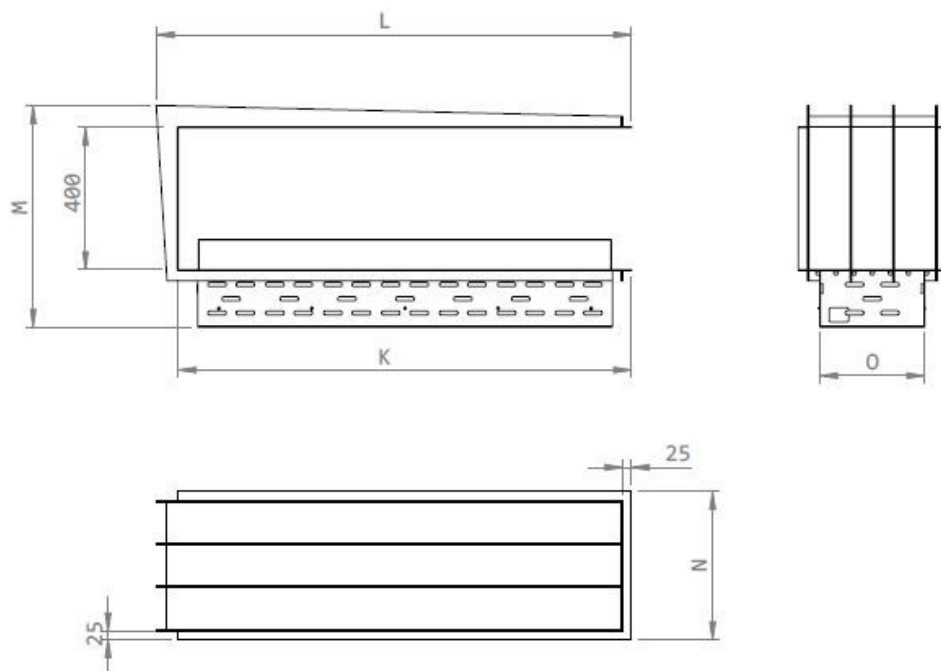

Necessary dimensions for the built-in hole of Glammbox Corner R/L.

GB Crea7ionEVO Plus Corner R/L	Length(A)	Width (B)	Height (C)
880	928mm	433mm	638mm
1080	1128mm	433mm	638mm
1280	1328mm	433mm	638mm
1680	1728mm	433mm	638mm
2080	2128mm	433mm	638mm

GlammBox Crea7ionEVO Plus Room Divider

Overall Dimensions

Specifications

GB Crea7ionE-VO Plus	K (mm)	L (mm)	M (mm)	N (mm)	O (mm)	Power (kW)	Autonomy (Máx. level)(hours)	Autonomy (Min. level)(hours)	Deposit (l)	Weight (kg)	Recommended min. area (m2)
880	880	942	625	417	296	2	7	10	3,5	59	15
1080	1080	1142				3,4	6	8,5	5	66	21
1280	1280	1342				4,5	6	8	7	80	29

GlammBox Crea7ionEVO Plus 3 Faces

Overall Dimensions

Specifications

GB Crea7ionEVO Plus	K (mm)	L (mm)	M (mm)	N (mm)	O (mm)	Power (kW)	Autonomy (Máx. level)(hours)	Autonomy (Min. level)(hours)	Deposit (l)	Weight (kg)	Recommended min. area (m2)
880	880	880	625	417	281	2	7	10	3,5	59	15
1080	1080	1080				3,4	6	8,5	5	66	21
1280	1280	1280				4,5	6	8	7	80	29
1680	1680	1680				6,75	6	9,5	15	120	44
2080	2080	2080				9	8	9,5	15	145	59