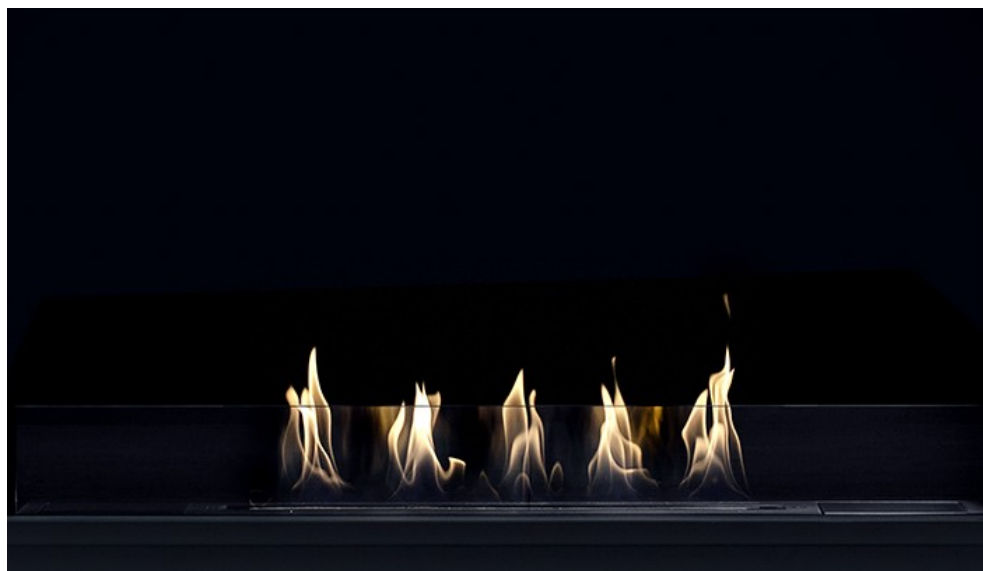

Crea7ionEVO

Evolving the perfection of fire.

Ficha Técnica

GlammBox Crea7ionEVO Plus Room Divider, 3 Faces, Corner R/L

GlammBox Crea7ionEVO Plus Room Divider, 3 Faces, Corner R/L

Porquê escolher o Crea7ionEVOPlus:

- **Linha de Fogo**—Linha de fogo linear e ininterrupta;
- **Zona de Combustão**—Personalizável em várias medidas desde 400mm a 2400mm;
- **Segurança**—Equipado com vários sensores de segurança;
- **Display**—Proporciona uma melhor experiência de utilização;
- **Idioma**—Possibilidade de seleção de idioma;
- **Controlo Remoto**—Prático e funcional;
- **Bateria de Lítio**—Não necessita de nenhuma instalação elétrica;
- **Depósito**—Capacidades de 3,5L, 5L, 7L, 10L e 15L;
- **Materiais**—Elevada qualidade dos materiais (Inox escovado, aço lacado preto). Alta durabilidade;
- **Instalação**—As medidas mais compactas;
- **Abastecimento automático**—Sistema de enchimento automático , prático e limpo;
- **Abastecimento automático à distancia**—Possibilita o conforto de um abastecimento automático distanciado do local de instalação.
- **Domótica**—Sistema dotado da mais alta tecnologia, com ficha domótica incorporada.

GlamBox Crea7ionEVO Plus Room Divider, 3 Faces, Corner R/L

Acabamentos

Aço lacado preto

GlammBox Crea7ionEVO Plus Room Divider, 3 Faces, Corner R/L

Instalação

Materiais inflamáveis

- . Não coloque materiais inflamáveis ao redor da lareira, num espaço de 1 metro;
- . Estantes ou prateleiras devem estar distanciadas a 1 metro da linha de combustão;