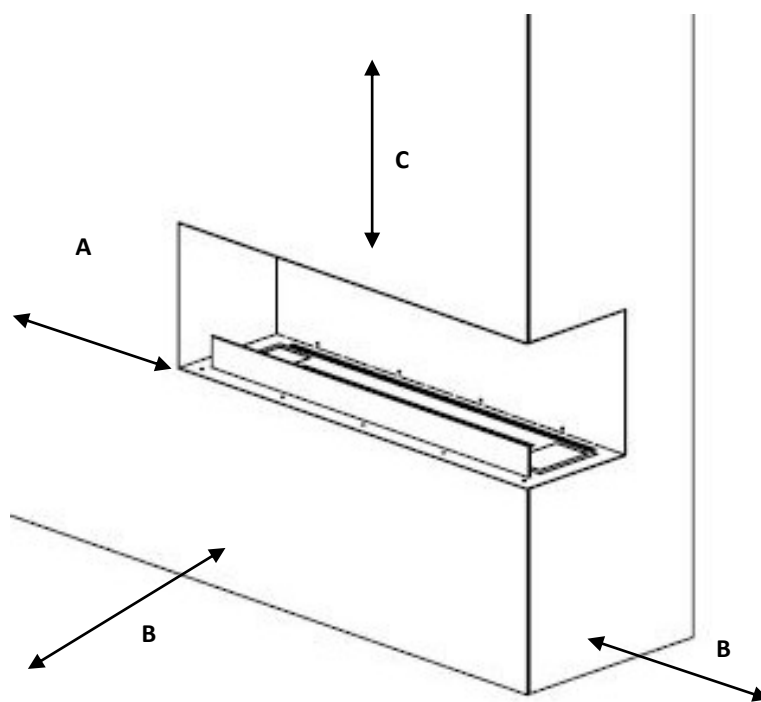

GlamBox Crea7ionEVO Plus Room Divider, 3 Faces, Corner R/L

Acabamentos

Aço lacado preto

GlammBox Crea7ionEVO Plus Room Divider, 3 Faces, Corner R/L

Instalação

Materiais inflamáveis

- . Não coloque materiais inflamáveis ao redor da lareira, num espaço de 1 metro;
- . Estantes ou prateleiras devem estar distanciadas a 1 metro da linha de combustão;

Materiais: pedra/metal/cerâmica

- . A - 100 mm;
- . B - 100 mm;
- . C - 500 mm;

Outros materiais não inflamáveis

- . A - 200 mm;
- . B - 250 mm;
- . C - 600 mm;

GlammBox Crea7ionEVO Plus Room Divider

Dimensões necessárias para o Orifício de instalação de uma Glammbox Room Divider.