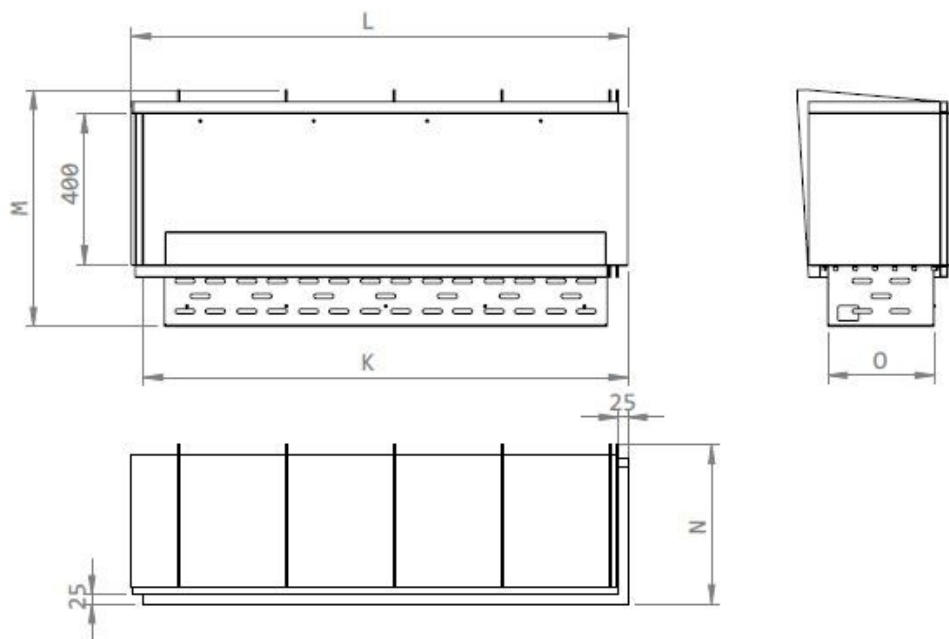

GlammBox Crea7ionEVO Plus Room Divider

Dimensões Gerais

Especificações

GB Crea7ionEVO Plus	K (mm)	L (mm)	M (mm)	N (mm)	O (mm)	Potência (kW)	Autonomia (Nível máx.)(horas)	Autonomia (Nível min.) (horas)	Depósito (l)	Peso (kg)	Área min. Recomendada (m2)
880	880	942	625	417	296	2	7	10	3,5	59	15
1080	1080	1142				3,4	6	8,5	5	66	21
1280	1280	1342				4,5	6	8	7	80	29

GlammBox Crea7ionEVO Plus 3 Faces

Dimensões Gerais

Especificações

GB Crea7ionEVO Plus	K (mm)	L (mm)	M (mm)	N (mm)	O (mm)	Potência (kW)	Autonomia (Nível máx.)(horas)	Autonomia (Nível mín.)(horas)	Depósito (l)	Peso (kg)	Área min. Recomendada (m2)
880	880	880	625	417	281	2	7	10	3,5	59	15
1080	1080	1080				3,4	6	8,5	5	66	21
1280	1280	1280				4,5	6	8	7	80	29
1680	1680	1680				6,75	6	9,5	15	120	44
2080	2080	2080				9	8	9,5	15	145	59

GlammBox Crea7ionEVO Plus Corner R/L

Dimensões Gerais

Especificações

GB Crea7ionEVO Plus	K (mm)	L (mm)	M (mm)	N (mm)	O (mm)	Potência (kW)	Autonomia (Nível máx.)(horas)	Autonomia (Nível mín.)(horas)	Depósito (l)	Peso (kg)	Área min. Recomendada (m2)
880	880	912	625	417	281	2	7	10	3,5	59	15
1080	1080	1112				3,4	6	8,5	5	66	21
1280	1280	1312				4,5	6	8	7	80	29
1680	1680	1712				6,75	6	9,5	10	120	44
2080	2080	2112				9	8	9,5	15	145	59