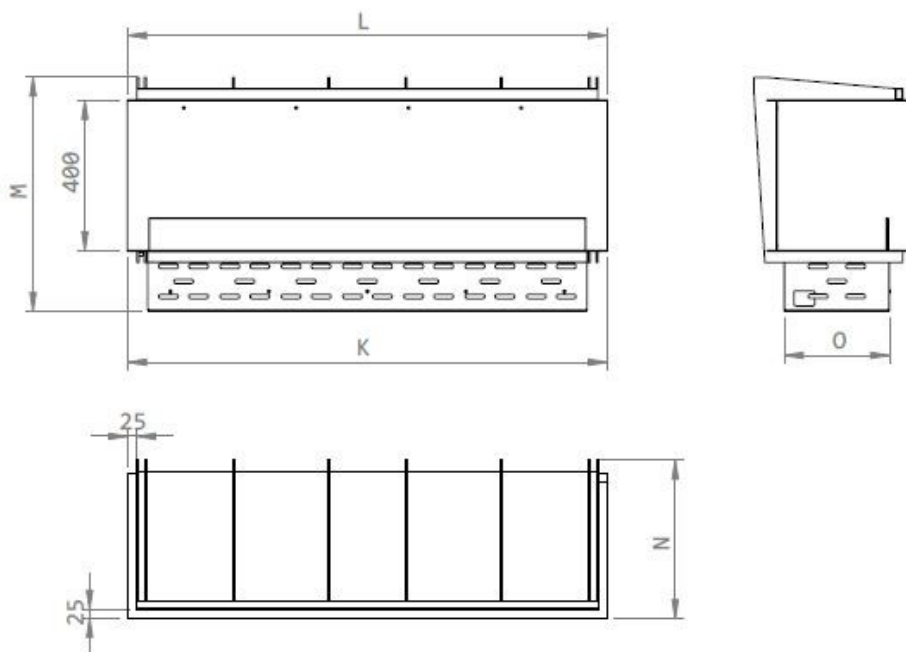

Dimensões necessárias para o Orifício de instalação de uma Glammbox Corner R/L.

GB Crea7ionEVO Plus Corner R/L	Comprimento (A)	Largura (B)	Altura (C)
880	928mm	433mm	638mm
1080	1128mm	433mm	638mm
1280	1328mm	433mm	638mm
1680	1728mm	433mm	638mm
2080	2128mm	433mm	638mm

GlammBox Crea7ionEVO Plus Room Divider

Dimensões Gerais

Especificações

GB Crea7ionEVO Plus	K (mm)	L (mm)	M (mm)	N (mm)	O (mm)	Potência (kW)	Autonomia (Nível máx.)(horas)	Autonomia (Nível min.) (horas)	Depósito (l)	Peso (kg)	Área min. Recomendada (m2)
880	880	942	625	417	296	2	7	10	3,5	59	15
1080	1080	1142				3,4	6	8,5	5	66	21
1280	1280	1342				4,5	6	8	7	80	29

GlammBox Crea7ionEVO Plus 3 Faces

Dimensões Gerais

Especificações

GB Crea7ionEVO Plus	K (mm)	L (mm)	M (mm)	N (mm)	O (mm)	Potência (kW)	Autonomia (Nível máx.)(horas)	Autonomia (Nível mín.)(horas)	Depósito (l)	Peso (kg)	Área min. Recomendada (m2)
880	880	880	625	417	281	2	7	10	3,5	59	15
1080	1080	1080				3,4	6	8,5	5	66	21
1280	1280	1280				4,5	6	8	7	80	29
1680	1680	1680				6,75	6	9,5	15	120	44
2080	2080	2080				9	8	9,5	15	145	59

GlammBox Crea7ionEVO Plus Corner R/L

Dimensões Gerais

Especificações

GB Crea7ionEVO Plus	K (mm)	L (mm)	M (mm)	N (mm)	O (mm)	Potência (kW)	Autonomia (Nível máx.)(horas)	Autonomia (Nível mín.)(horas)	Depósito (l)	Peso (kg)	Área min. Recomendada (m2)
880	880	912	625	417	281	2	7	10	3,5	59	15
1080	1080	1112				3,4	6	8,5	5	66	21
1280	1280	1312				4,5	6	8	7	80	29
1680	1680	1712				6,75	6	9,5	10	120	44
2080	2080	2112				9	8	9,5	15	145	59