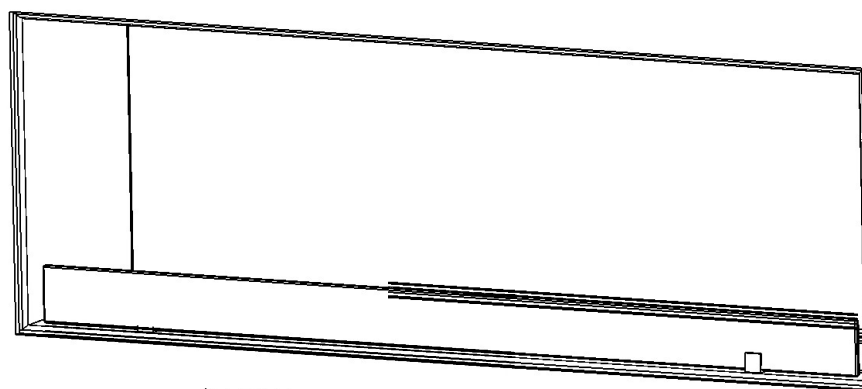

GlammBox Crea7ionEVO Plus Room Divider, 3 Faces, Corner R/L

Ventilação necessária:

GlammBox Crea7ionEVO Plus	Área de ventilação
880 Room Divider	75cm²
1080 Room Divider	115cm²
1280 Room Divider	150cm²
880 3 Faces	75cm²
1080 3 Faces	115cm²
1280 3 Faces	150cm²
1680 3 Faces	225cm²
2080 3 Faces	300cm²
880 Corner R/L	75cm²
1080 Corner R/L	115cm²
1280 Corner R/L	150cm²
1680 Corner R/L	225cm²
2080 Corner R/L	300cm²