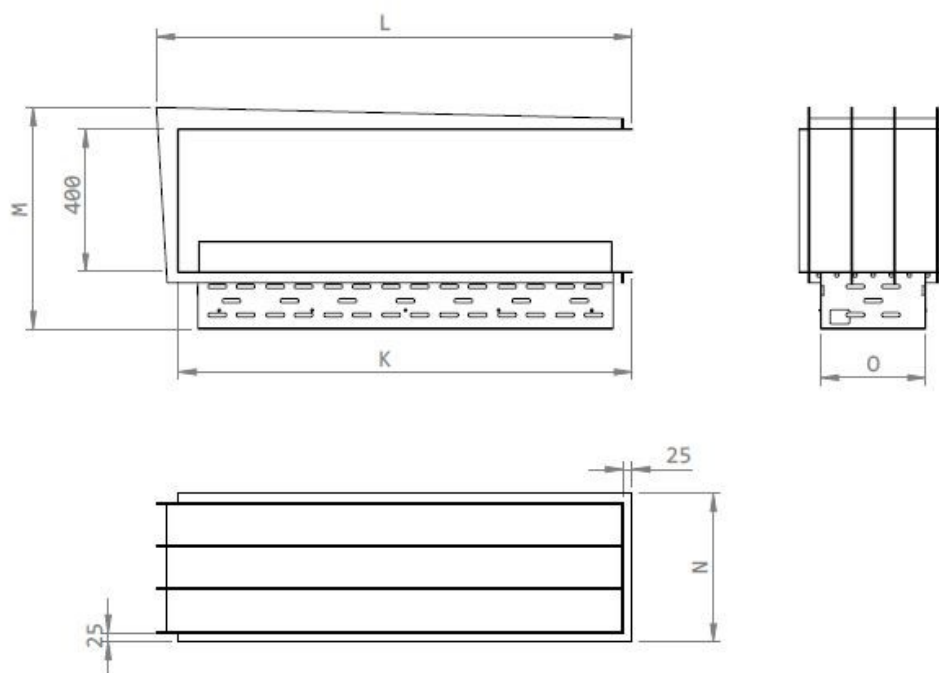

Dimensões necessárias para o Orifício de instalação de uma Glammbox Corner R/L.

GB Crea7ionEVO Plus Corner R/L	Comprimento (A)	Largura (B)	Altura (C)
880	928mm	433mm	638mm
1080	1128mm	433mm	638mm
1280	1328mm	433mm	638mm
1680	1728mm	433mm	638mm
2080	2128mm	433mm	638mm

GlammBox Crea7ionEVO Plus Room Divider

Dimensões Gerais

Especificações

GB Crea7ionEVO Plus	K (mm)	L (mm)	M (mm)	N (mm)	O (mm)	Potência (kW)	Autonomia (Nível máx.)(horas)	Autonomia (Nível min.) (horas)	Depósito (l)	Peso (kg)	Área min. Recomendada (m2)
880	880	942	625	417	296	2	7	10	3,5	59	15
1080	1080	1142				3,4	6	8,5	5	66	21
1280	1280	1342				4,5	6	8	7	80	29

GlammBox Crea7ionEVO Plus 3 Faces

Dimensões Gerais

Especificações

GB Crea7ionEVO Plus	K (mm)	L (mm)	M (mm)	N (mm)	O (mm)	Potência (kW)	Autonomia (Nível máx.)(horas)	Autonomia (Nível mín.)(horas)	Depósito (l)	Peso (kg)	Área min. Recomendada (m2)
880	880	880	625	417	281	2	7	10	3,5	59	15
1080	1080	1080				3,4	6	8,5	5	66	21
1280	1280	1280				4,5	6	8	7	80	29
1680	1680	1680				6,75	6	9,5	15	120	44
2080	2080	2080				9	8	9,5	15	145	59