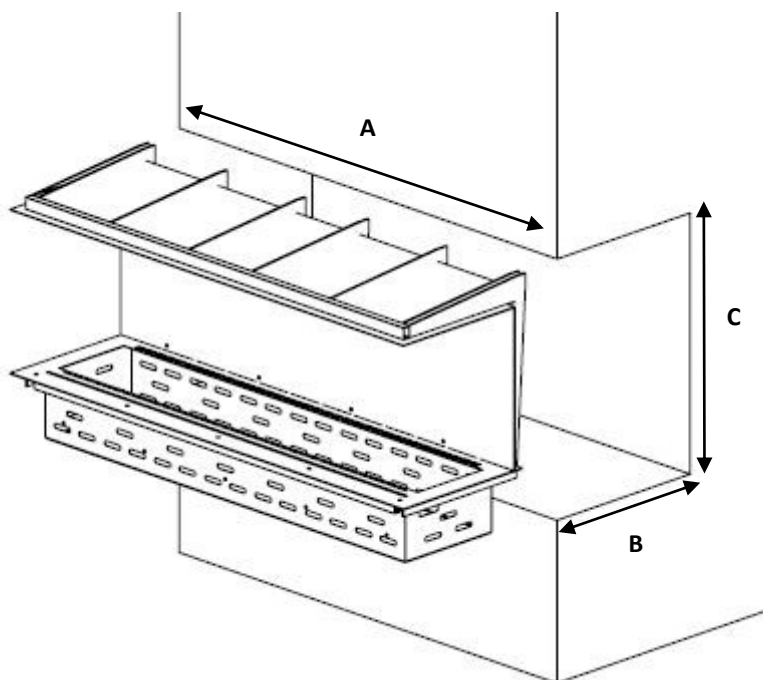

GlammBox Crea7ionEVO Plus 3 Faces

Dimensões necessárias para o Orifício de instalação de uma Glammbox 3 Faces.

GB Crea7ionEVO Plus 3 Faces	Comprimento (A)	Largura (B)	Altura (C)
880	830mm	433mm	641mm
1080	1030mm	433mm	641mm
1280	1230mm	433mm	641mm
1680	1630mm	433mm	641mm
2080	2030mm	433mm	641mm