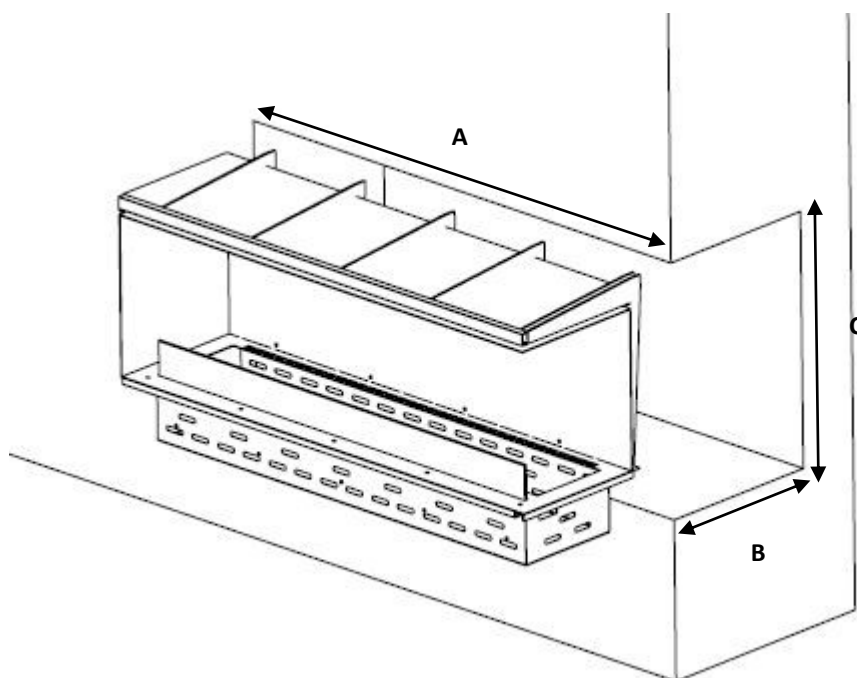

GlammBox Crea7ionEVO Plus Corner R/L

Dimensões necessárias para o Orifício de instalação de uma Glammbox Corner R/L.

GB Crea7ionEVO Plus Corner R/L	Comprimento (A)	Largura (B)	Altura (C)
880	928mm	433mm	638mm
1080	1128mm	433mm	638mm
1280	1328mm	433mm	638mm
1680	1728mm	433mm	638mm
2080	2128mm	433mm	638mm