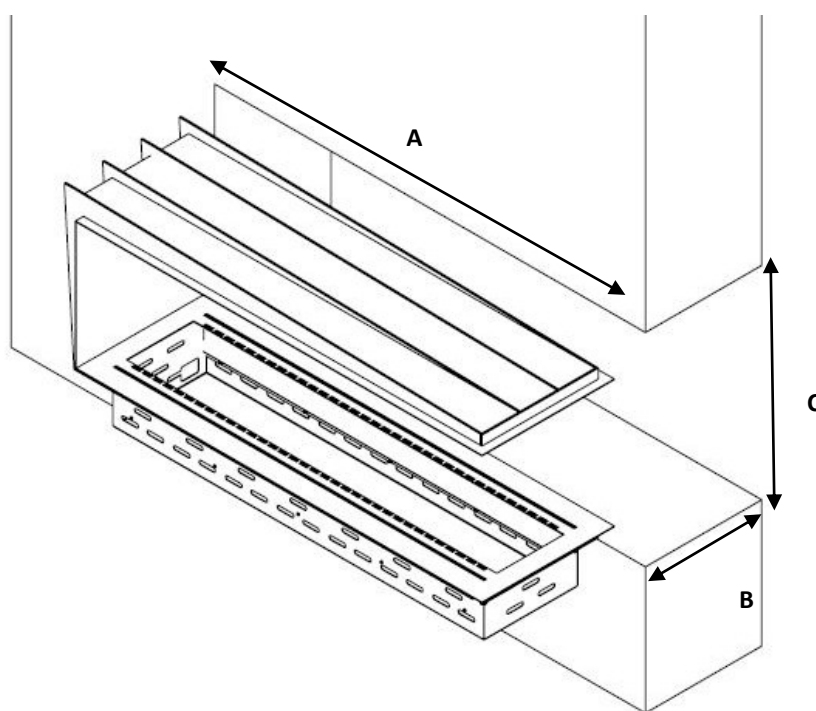

GlamBox Crea7ionEVO Plus Room Divider, 3 Faces, Corner R/L

Acabamentos

Aço lacado preto

GlammBox Crea7ionEVO Plus Room Divider, 3 Faces, Corner R/L

Instalação

Materiais inflamáveis

- . Não coloque materiais inflamáveis ao redor da lareira, num espaço de 1 metro;
- . Estantes ou prateleiras devem estar distanciadas a 1 metro da linha de combustão;

Materiais: pedra/metal/cerâmica

- . A - 100 mm;
- . B - 100 mm;
- . C - 500 mm;

Outros materiais não inflamáveis

- . A - 200 mm;
- . B - 250 mm;
- . C - 600 mm;

GlammBox Crea7ionEVO Plus Room Divider

Dimensões necessárias para o Orifício de instalação de uma Glammbox Room Divider.

GB Crea7ionEVO Plus Room Divider	Comprimento (A)	Largura (B)	Altura (C)
880	958mm	367mm	641mm
1080	1158mm	367mm	641mm
1280	1358mm	367mm	641mm

GlammBox Crea7ionEVO Plus 3 Faces

Dimensões necessárias para o Orifício de instalação de uma Glammbox 3 Faces.