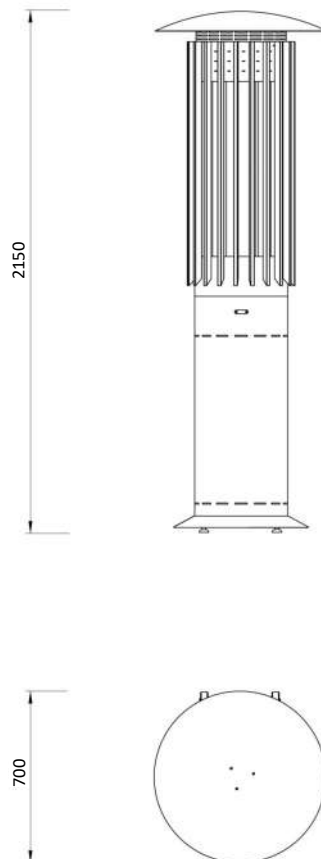

## Overall Dimensions

## Outdoor gas heater

Materials // Lacquered steel | AISI 316 stainless steel

Finishings // Brushed AISI 316 stainless steel

Dimensions // 700 Ø x 2150 h mm | 27,6" Ø x 84,6" h

Weight // 90 Kg | 198,4 lbs

## Overall Dimensions

*glamm*<sup>®</sup>  
*fire*

**GlammFire**

Zona Industrial da Lagoa, Lote G1  
4950-850 Monção  
Portugal

info@glammfire.com  
t. +351 251 654 800 | F. +351 251 654 801

[www.glammfire.com](http://www.glammfire.com)