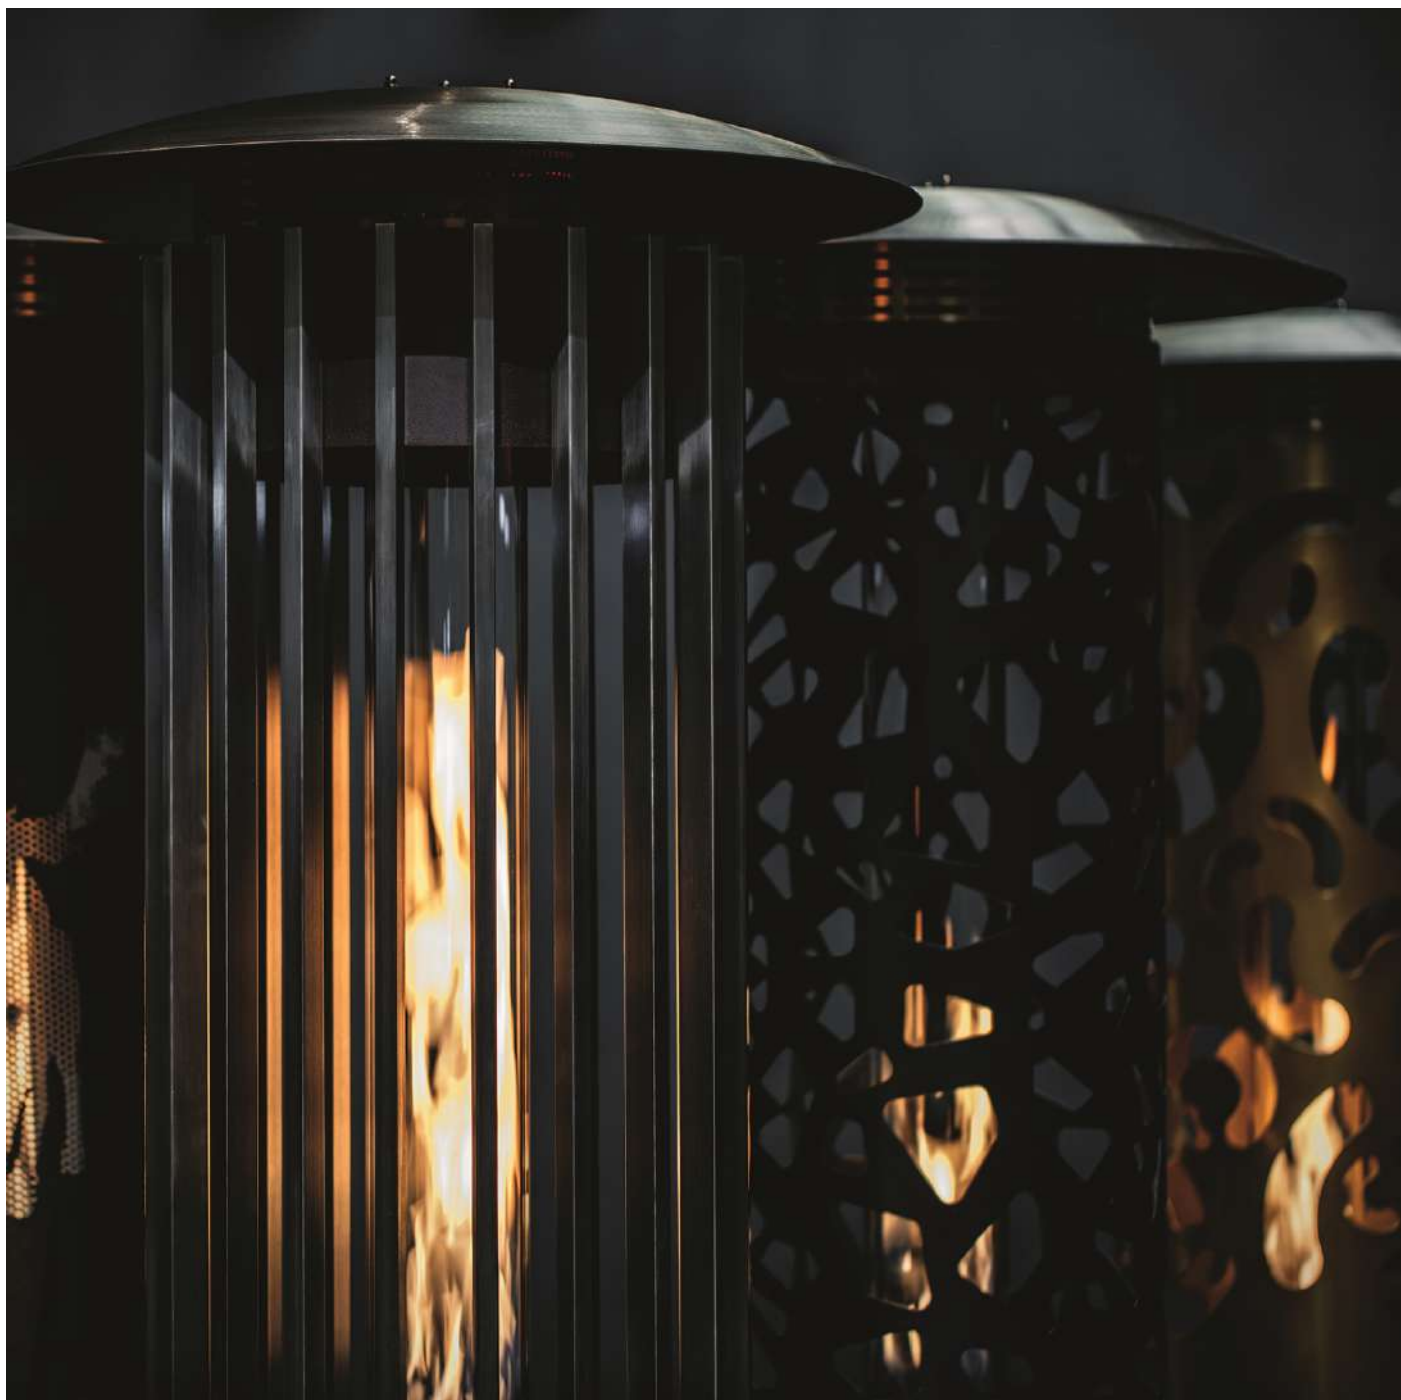

### **O Hyperion leva para o exterior o calor e os bons momentos**

Com o Hyperion, nasce uma nova forma de aquecimento e elegância para todos os espaços ao ar livre. Um aquecedor de exterior a gás que combina produtividade e um design inspirador, com capacidade para se unir a qualquer elemento decorativo e às noites passadas entre amigos e família. Disponível em diversos desenhos e cores, e com a mobilidade necessária, é o adjuvante que procurava para aproveitar todos os espaços ao máximo.