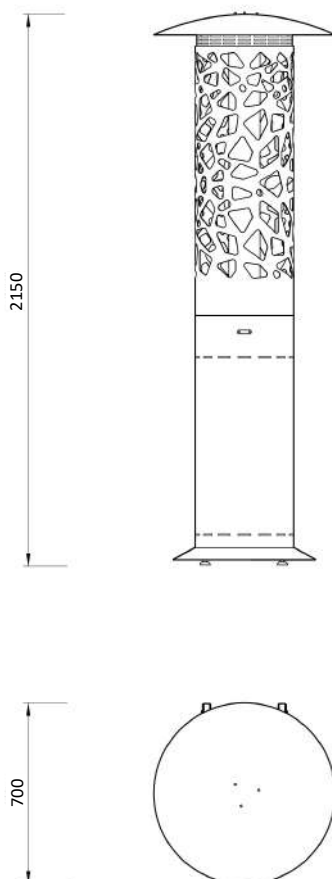

## Aquecedor de exterior a gás

**Materiais** // Aço ou aço corten | Inox AISI 316 escovado

**Acabamentos** // Inox AISI 316 escovado

**Dimensões** // 700 Ø x 2150 a mm | 27,6" Ø x 84,6" a

**Peso** // 74 Kg | 163 lbs

## Dimensões gerais