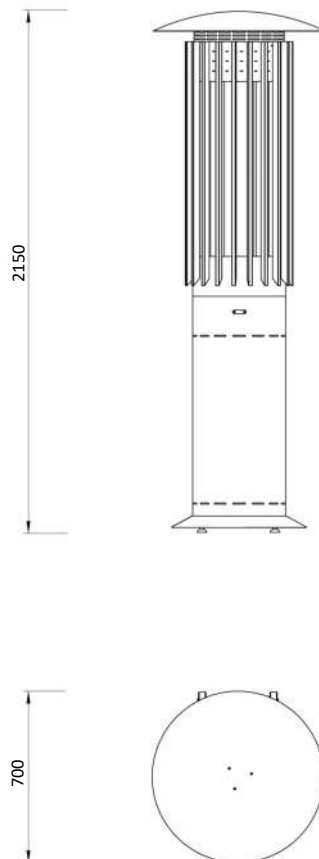

## Dimensões gerais

## Aquecedor de exterior a gás

**Materiais** // Aço ou aço corten | Inox AISI 316 escovado

**Acabamentos** // Inox AISI 316 escovado

**Dimensões** // 700 Ø x 2150 a mm | 27,6" Ø x 84,6" a

**Peso** // 90 Kg | 198,4 lbs

## Dimensões gerais

*glamm*<sup>®</sup>  
*fire*