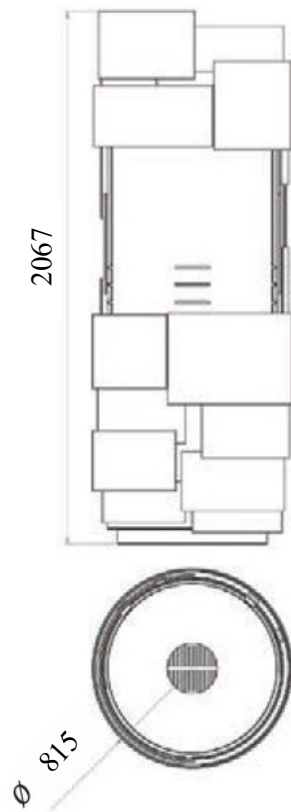

## **Barbecue**

**Materials** // Steel or corten steel  
AISI 316 stainless steel

**Acabamentos** // Lacquered steel  
Rusted corten steel  
Varnished corten steel

**Dimensions** // 800 Ø x 2130 h mm | 32" Ø x 81,4" h

## General dimensions

*glamm*<sup>®</sup>  
*fire*