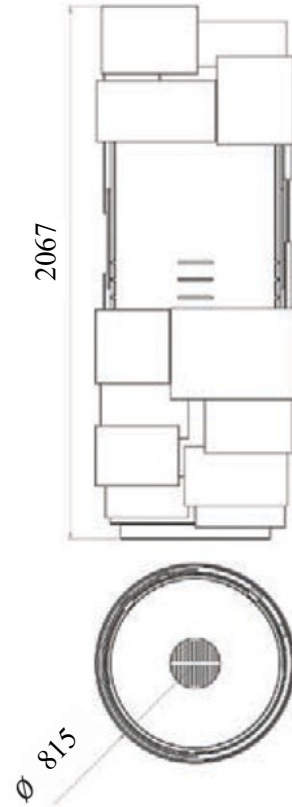

glamm
fire

Intermezzo

Intermezzo

Faites une pause
dans votre vie
quotidienne.

Barbecue

Matériaux // Acier ou acier corten

Finitions // Acier laqué
Acier corten effet rouillé
Acier corten vernis

Dimensões // 815 Ø x 2067 h mm | 32" Ø x 81,4" h

Peso // 354 Kg | 780 lbs

Acessórios // Aspirateur de cendres - inclus
Hausse de protection - inclus
Gants pour barbecue - inclus
Grill - inclus
Stop sauces - option

Zone de combustion

Matériaux // Inox AISI 316

Finition // Inox brossé AISI 316

Combustible // Bois / Charbon

Dimensions Générales

glamm[®]
fire

GlammFire

Zona Industrial da Lagoa, Lote G1
4950-850 Monção
Portugal

info@glammfire.com
t. +351 251 654 800 | F. +351 251 654 801