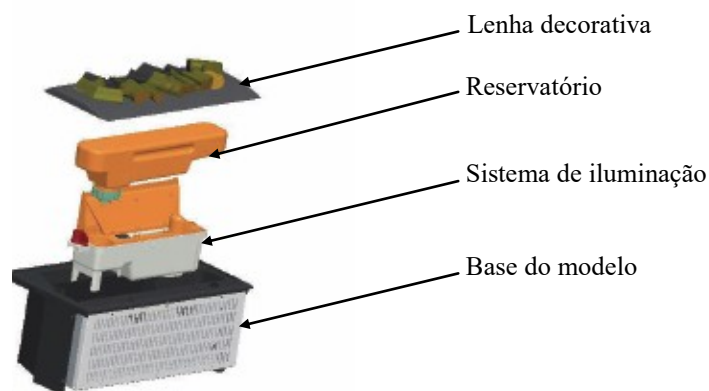

GlammFire

Kit Glamm 3D/3D S/3D II

Componentes: