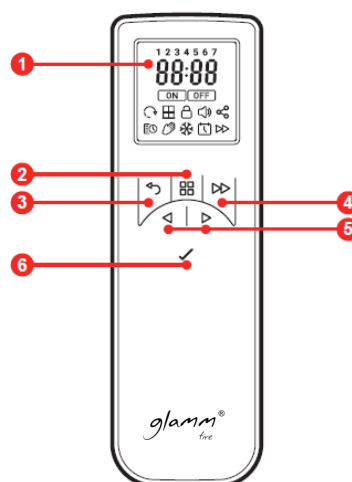

## Controlo Remoto:

- 1 Visor
- 2 Botão 'Menu'
- 3 Botão 'para trás'
- 4 Botão 'para a frente'
- 5 Setas 'para cima e para baixo'
- 6 Botão 'Enter' (aplicar)