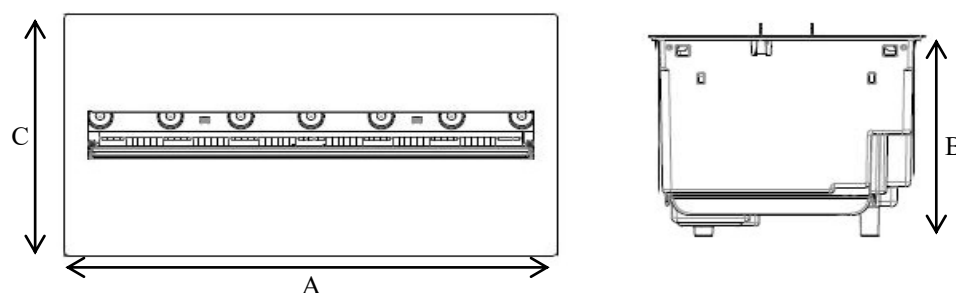

Kit Glamm 3D/3D S/3D II

Como recorre apenas a elementos simples, como a luz e a água, o 3D não só é completamente seguro para aqueles que o rodeiam, como também para o meio ambiente.

Com um reservatório oculto, capaz de armazenar até 1,1 litros de água filtrada, o 3D tem uma autonomia de 8 horas com um consumo mínimo de energia.

As Lareiras Elétricas 3D podem ser integradas em qualquer tipo de ambiente (sala, quarto, cozinha, casa de banho, etc.) ou diretamente em diferentes tipos de estruturas (por exemplo: móveis ou alvenaria). E como o sistema é totalmente seguro para os utilizadores, elas são cada vez mais incluídas em projetos liderados por arquitetos, decoradores e designers de interiores.

Como soluções ideais para espaços públicos, estas lareiras incorporam uma mais-valia ao apresentarem-se como produtos ecológicos que não contribuem para o desperdício de energia, nem prejudicam o meio ambiente.

Dimensões Gerais:

Modelo	A	B	C	Peso
Kit Glamm 3D	407 mm	176 mm	220 mm	4 kg
Kit Glamm 3D S	407 mm	176 mm	220 mm	4 kg
Kit Glamm 3D II	607 mm	176 mm	220 mm	6 kg

GlammFire

Glammfire, Lda.
Zona Industrial da Lagoa, Lote G1
4950-850 CORTES - MONÇÃO
PORTUGAL

Tel(+351) 251 654 800
Fax(+351) 251 654 801
info@glammfire.com
www.glammfire.com

Cabo elétrico// Schuko CEE:

PT04185-I

glamm
fire