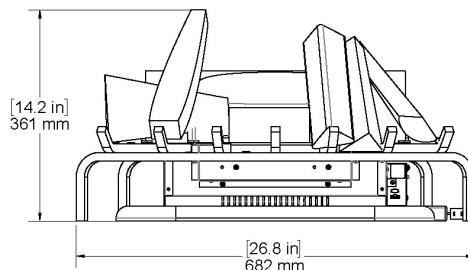

Kit Glamm 3D Toro

Instalação

Primeiro selecione um local adequado que garanta que o Kit 3D toro esteja apoiado numa superfície de nível rígido para um efeito de chama ideal. Deve permitir aproximadamente 50 mm de espaço por trás do modelo e 200 diretamente acima do tronco de trás para permitir a remoção de depósito.

Dimensões gerais

KIT 3D toro

GlammFire

Glammfire, Lda.
Zona Industrial da Lagoa, Lote G1
4950-850 CORTES - MONÇÃO
PORTUGAL

Tel(+351) 251 654 800
Fax(+351) 251 654 801
info@glammfire.com
www.glammfire.com

PT13322-B