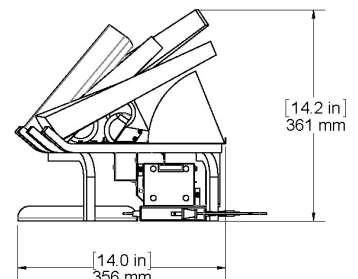

Kit Glamm 3D Toro

Instalação

Primeiro selecione um local adequado que garanta que o Kit 3D toro esteja apoiado numa superfície de nível rígido para um efeito de chama ideal. Deve permitir aproximadamente 50 mm de espaço por trás do modelo e 200 diretamente acima do tronco de trás para permitir a remoção de depósito.

Dimensões gerais

KIT 3D toro

GlammFire

Glammfire, Lda.
Zona Industrial da Lagoa, Lote G1
4950-850 CORTES - MONÇÃO
PORTUGAL

Tel(+351) 251 654 800
Fax(+351) 251 654 801
info@glammfire.com
www.glammfire.com

PT13322-B