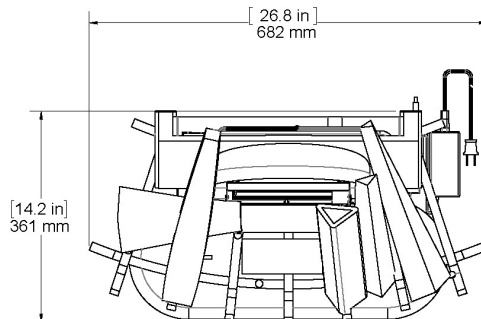

Kit Glamm 3D Toro

Instalação

Primeiro selecione um local adequado que garanta que o Kit 3D toro esteja apoiado numa superfície de nível rígido para um efeito de chama ideal. Deve permitir aproximadamente 50 mm de espaço por trás do modelo e 200 diretamente acima do tronco de trás para permitir a remoção de depósito.

Dimensões gerais

KIT 3D toro

GlammFire

Glammfire, Lda.
Zona Industrial da Lagoa, Lote G1
4950-850 CORTES - MONÇÃO
PORTUGAL

Tel(+351) 251 654 800
Fax(+351) 251 654 801
info@glammfire.com
www.glammfire.com

PT13322-B