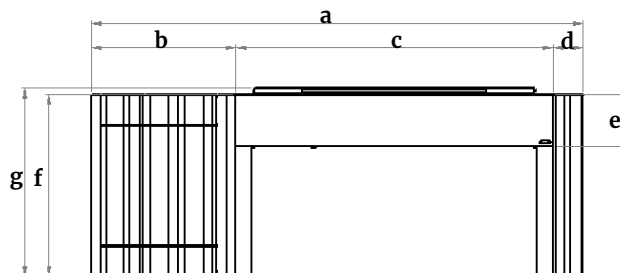

Général Dimensions

La Bohème I				
	Evier + Charbon Grill	Evier + Char- bon Grill + Plaque de cuisson gaz	Evier + Four/ Gaz grill	Evier + Four / Gaz grill + Plaque de cuisson gaz
a	2665	2995	3077	3360
b	720			
c	1815	2125	2207	2489
d	130			
e	300			
f	900			
g	931	942	931	942

Dimensions en mm

PT07622-E