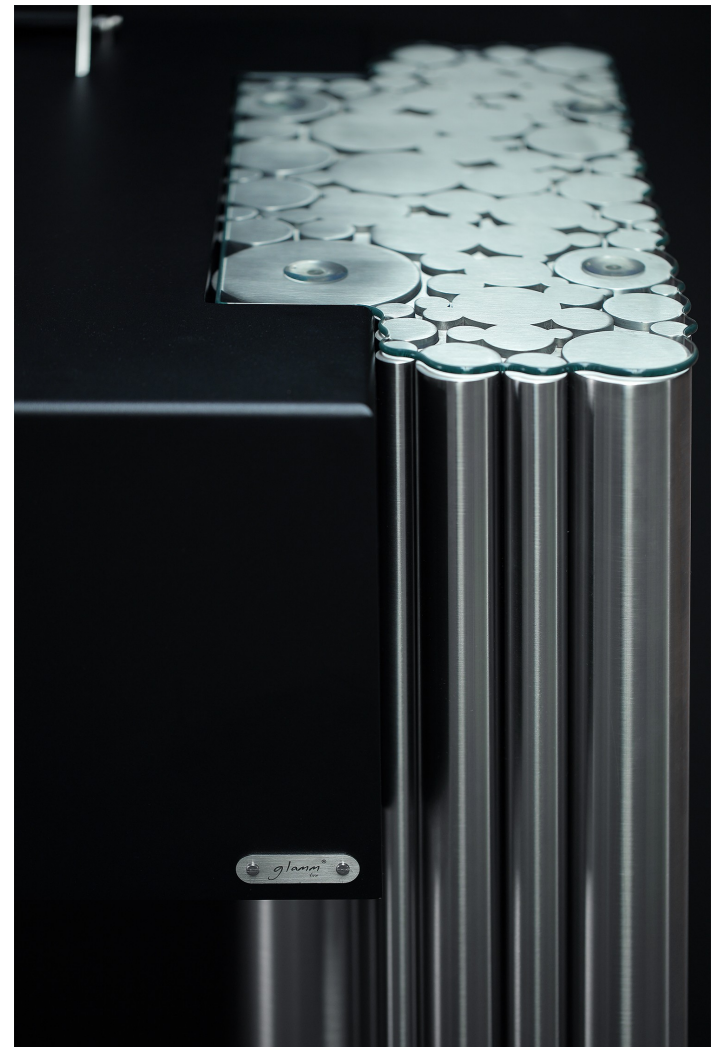

La Bohème 1

Un véritable spectacle
à l'intérieur et à
l'extérieur.

Barbecue

Matériaux // Inox AISI 316

Finitions // Inox brossé AISI 316

Inox AISI 316 laqué noir · option

Inox AISI 316 revêtu de cuivre · option

* Mais aca- bamentos disponíveis sob consulta

Peso // 400-500 Kg | 881,8—1102, 3 lbs

Accessoires // Aspirateur de cendres · inclus

Housse de protection · inclus

Gants pour barbecue · inclus

Grill · inclus

Verre trempé noir · option

Option charbon // Dimensions 2700 l x 660 p x 1457 h | 106,2" l x 26" p x 57,4" h

Option grill charbon + plaque de cuisson // Dimensions 2995 l x 660 p x 1457 h mm | 117,9" l x 26" p x 57,4" a

Option grill au gaz + capot // Dimensions 3077 l x 660 p x 1457 h | 121,1" l x 26" p x 57,4" h