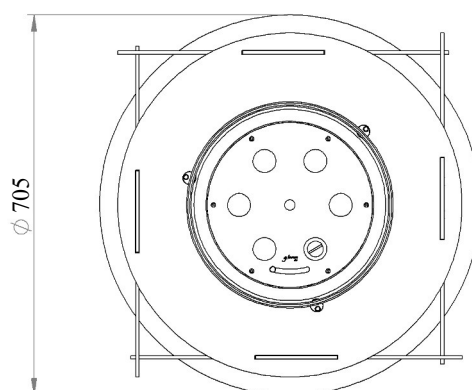

GlammFire

Lira

GlammFire

Glammfire, Lda.
Zona Industrial da Lagoa, Lote G1
4950-850 CORTES - MONÇÃO
PORTUGAL

Tel(+351) 251 654 800
Fax(+351) 251 654 801
info@glammfire.com
www.glammfire.com

glamm
fire

PT02953-D