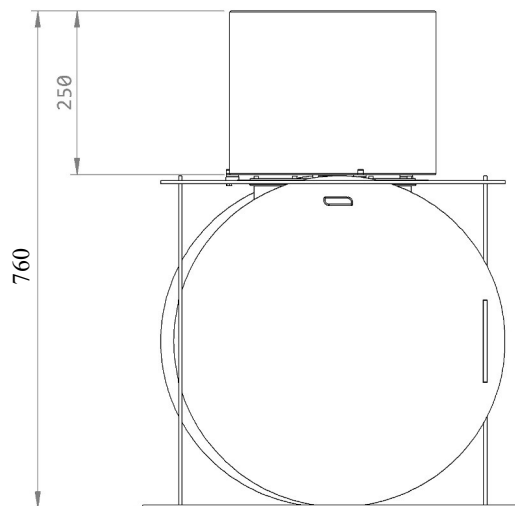

GlammFire

Lira

GlammFire

Glammfire, Lda.
Zona Industrial da Lagoa, Lote G1
4950-850 CORTES - MONÇÃO
PORTUGAL

Tel(+351) 251 654 800
Fax(+351) 251 654 801
info@glammfire.com
www.glammfire.com

glamm
fire

PT02953-D