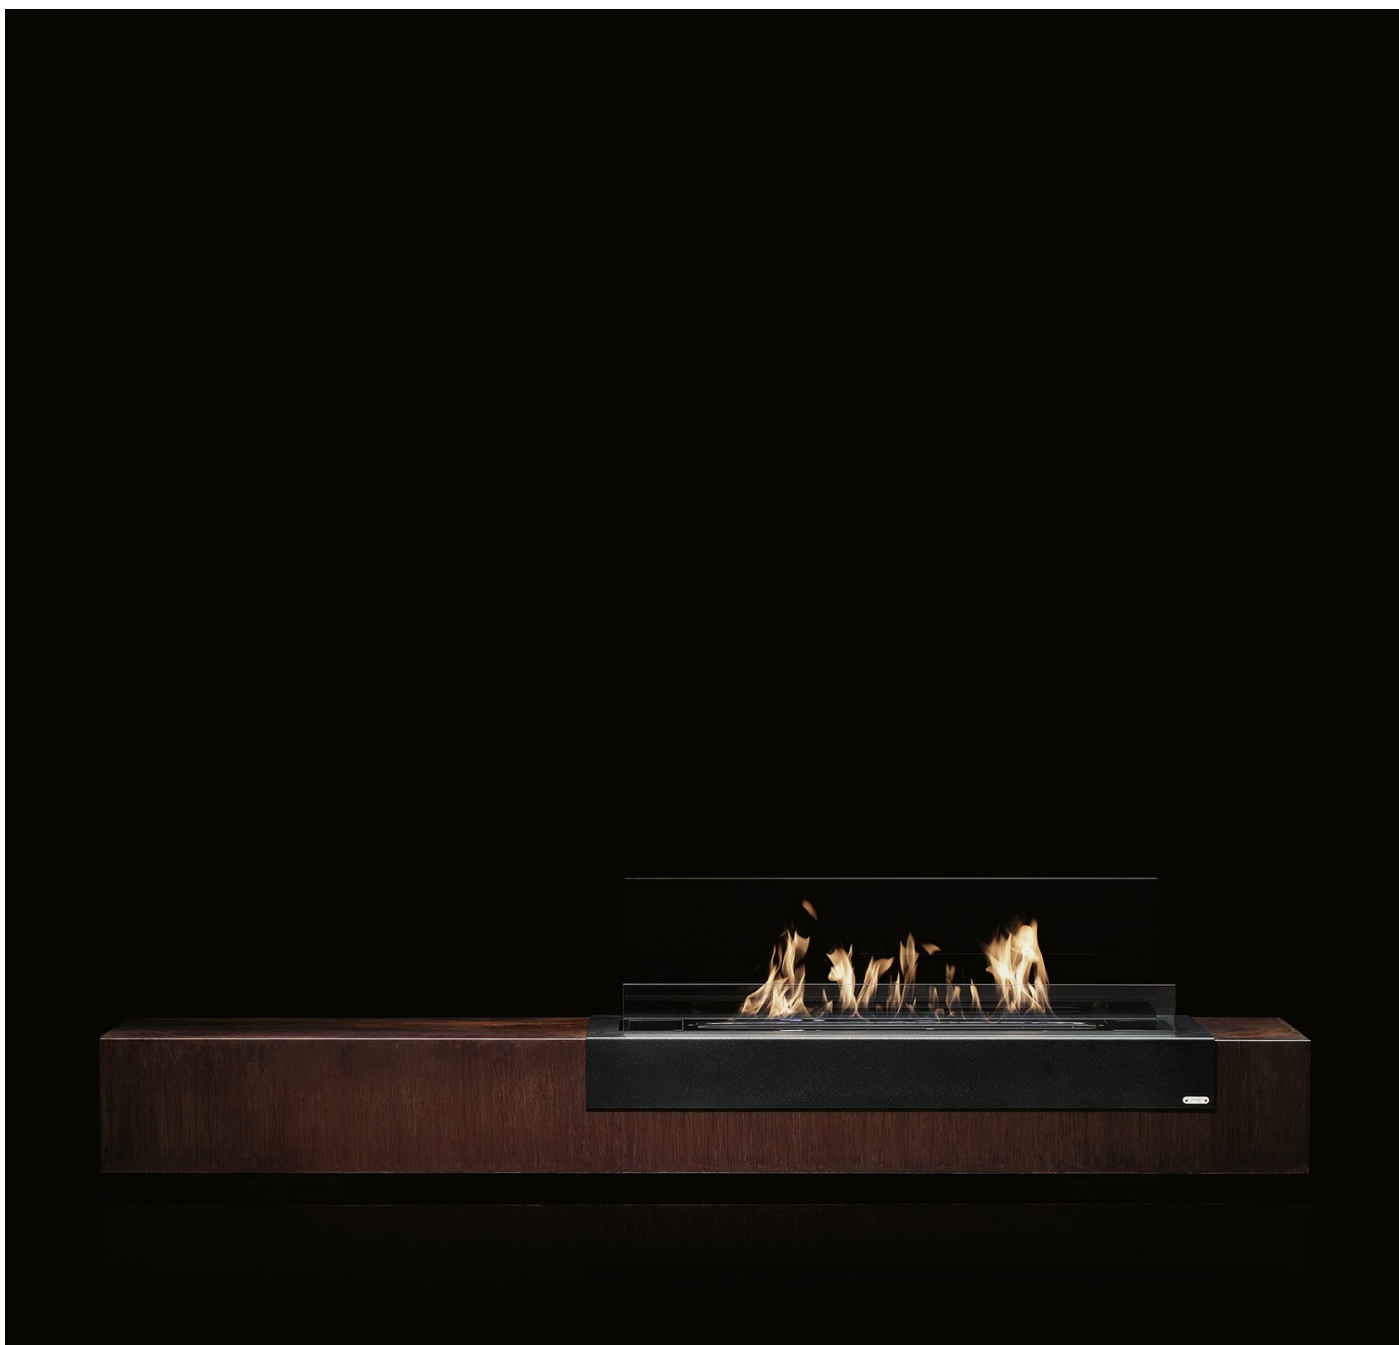

CreationPlus

Evolving the perfection of fire.

Fiche Technique

LOFT EVOPLUS

GlammFire

Loft EVOPlus

Avec un style très éclectique, le Loft EVOPlus excelle par la simplicité de son design. Une forme simple et robuste, avec un nouveau concept d'espace, qui contribue à l'augmentation de la qualité et du confort de vos espaces, le rendant plus libres et accueillants. Valoriser le "living" de vos espaces.

glamm
fire

GlammFire

Loft EVOPlus

Cheminée

Matériaux// Acier ou acier corten

Finitions// Acier laqué

Acier corten verni

Acier corten effet rouillé

Dimensions// 2500 l x 428 p x 618 h mm

98,4" l x 16,9" p x 24,1" h

Poids// 218 kg | 480,6 lbs

Surface minimale recommandée// 29 m²

Accessoires// Verre résistant aux hautes températures- inclus

Verre noir résistant aux hautes températures - inclus