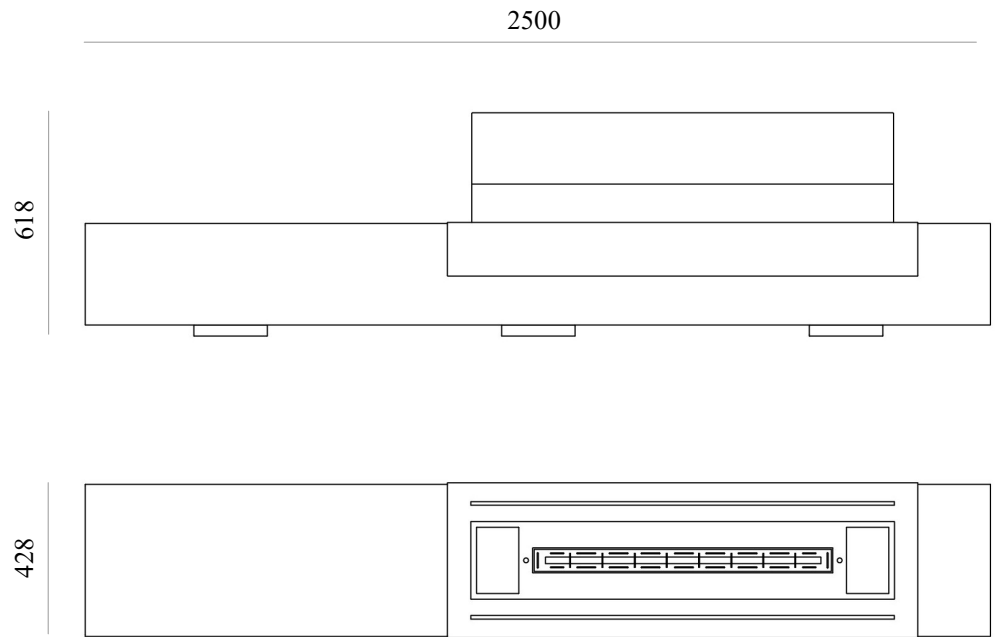

GlammFire

Loft EVOPlus

Installation

Matériaux inflammables

- Ne pas placer de matériaux inflammables autour de la cheminée, dans un espace d'un mètre;
- Bibliothèques et étagères doivent être espacées de la ligne de combustion un mètre.

Matériaux: pierre/métal/céramique

- A - 100 mm;
- B - 100 mm;
- C - 500 mm;

Autres matériaux ininflammables

- A - 200 mm;
- B - 250 mm;
- C - 600 mm;

GlammFire

Loft EVOPlus

Dimensions

Mesuré en mm