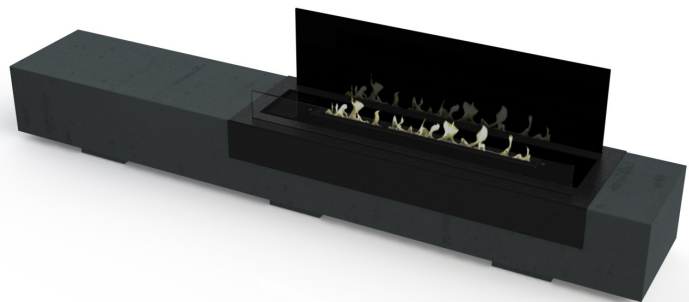

Surchauffe// Le système s'éteint s'il détecte une surchauffe due à une mauvaise ventilation.

GlammFire

Loft EVOPlus

Finitions et combinaisons:

Acier laqué

Acier corten verni / acier laqué

Acier corten effet rouillé / acier laqué

GlammFire

Loft EVOPlus

Installation

Matériaux inflammables

- Ne pas placer de matériaux inflammables autour de la cheminée, dans un espace d'un mètre;
- Bibliothèques et étagères doivent être espacées de la ligne de combustion un mètre.