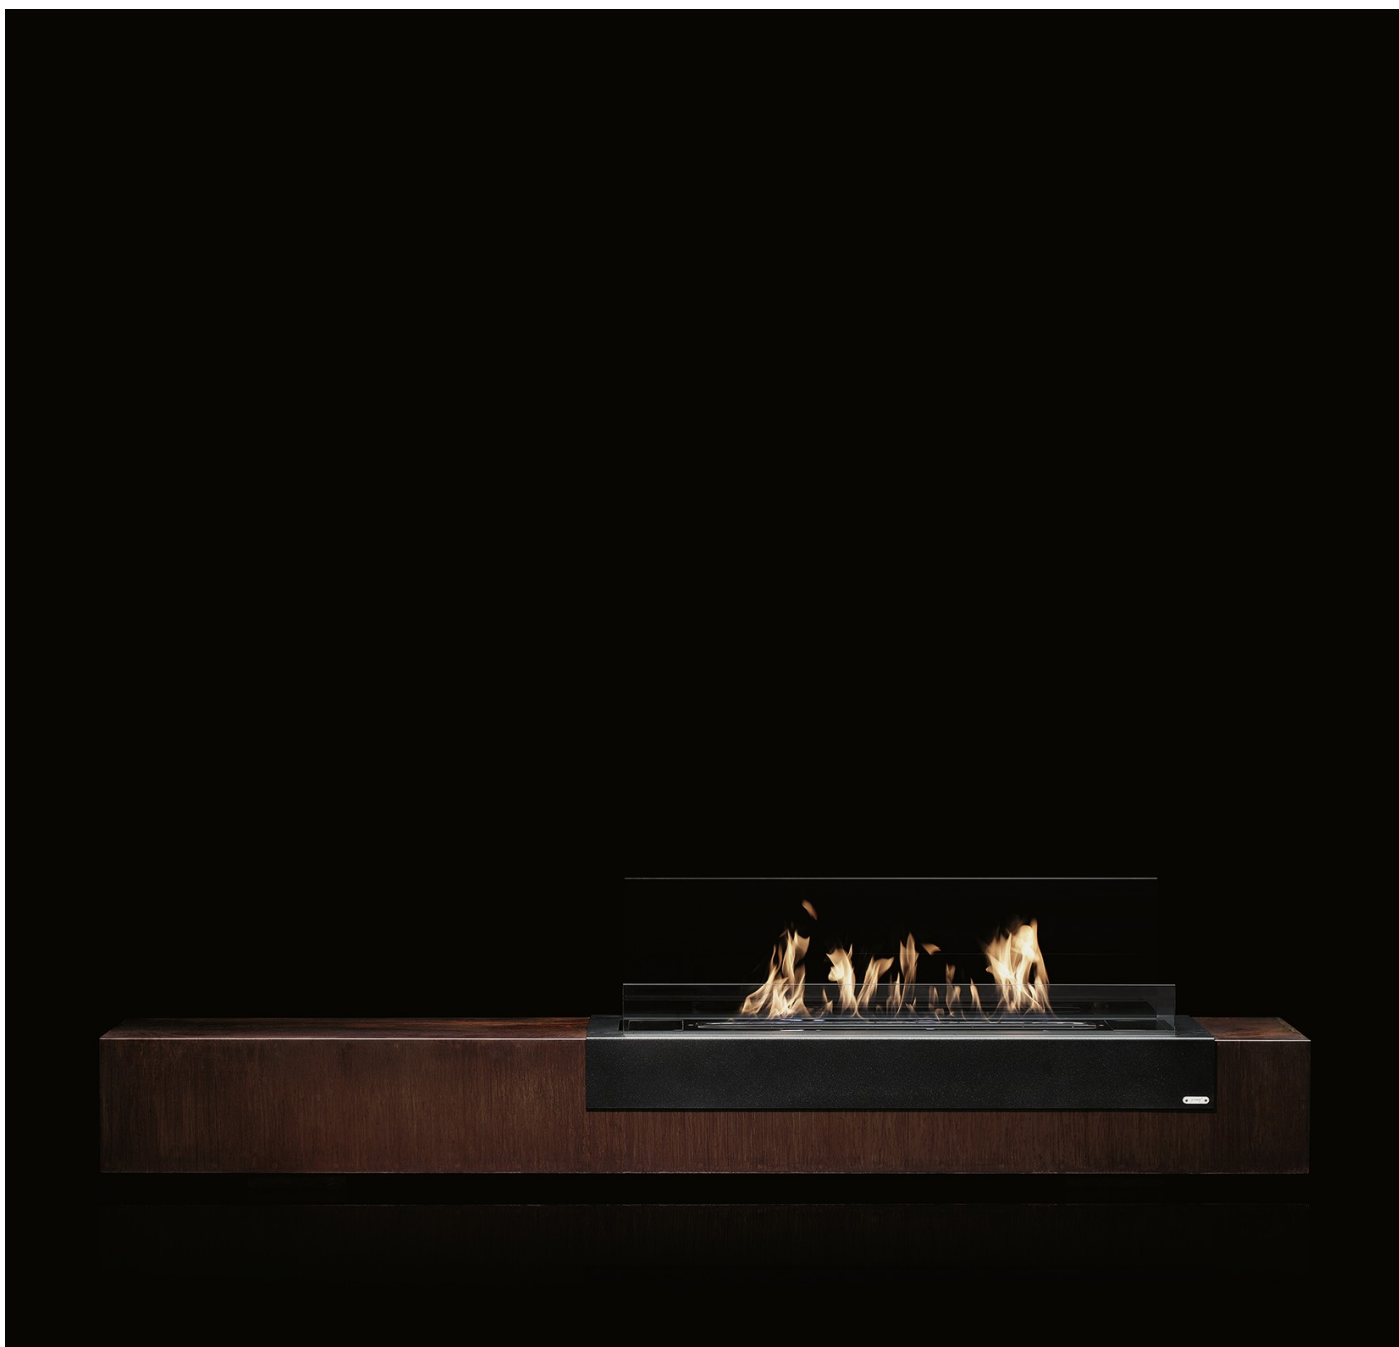

GlamFire

Loft EVOPlus

Com um estilo extremamente eclético, o Loft EVOPlus prima pela simplicidade do seu design.

Uma forma simples e robusta, com um novo conceito de entender os espaços, que contribui para o aumento da qualidade e do conforto dos seus ambientes, tornando-os mais livres e acolhedores.

Valorize o “living” dos seus espaços.

glamm
fire