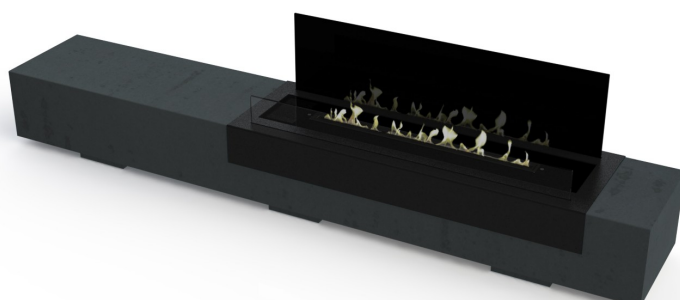

# Loft EVOPlus

Acabamentos e combinações:

Aço lacado preto

Aço corten envernizado / aço lacado preto

Aço corten enferrujado / aço lacado preto

GlammFire