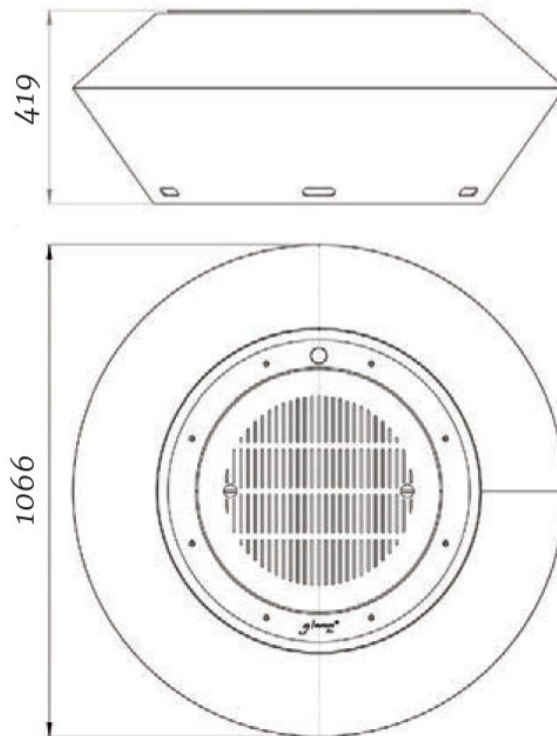

Option Gaz

Combustible // Propane / Butane / Gaz de Ville

Mode d'allumage // Télécommande

Consommation // Gaz propane /Gaz butane ·860-2300h/h / Gaz de ville ·1,4-3,7 g/h

Puissance // 5—20 kW

Pression // Propane/Butane: 37.0 mbar— Gaz de ville: 20.0 mbar

Raccordement de gaz// 3/8" G/ Ø 12 mm (ISO 7-1/EN 10226-1)

Contrôle de la combinaison de gaz—Approbations// Directive 2009/142/CE
DIN EN298 / DIN EN126/ DIN EN13611

Accessoires // Housse de protection · inclus

Gant pour barbecue · inclus

Galets décoratifs pour la zone de combustion · option (Galets en marbre noir ou blanc (3 kg))

Couvercle de protection en acier laqué noir · option

Couvercle de protection en inox brossé · option

Verre résistant aux hautes températures · option

Wi-Fi Box · option

Option Bioéthanol

Brûleur I // 2 L (bioéthanol liquide)

Puissance // 2,7 kW

Accessoires // Verre résistant aux hautes températures 2 pour le Brûleur I · inclus

Verre résistant aux hautes températures 1 pour le Brûleur I · option

Option Brûleur Crea7ionEVOPlus Fire Round

Réservoir // 10 L (bioéthanol liquide)

Puissance // 2-4 kW

Mode d'allumage // Télécommande

Accessoires // Housse de protection · inclus

Gant pour barbecue · inclus

Verre résistant aux hautes températures 2 pour le Brûleur Crea7ion EVOPlus Fire Round · inclus

Verre résistant aux hautes températures 1 pour le Brûleur Brûleur

Crea7ion EVOPlus Fire Round · option

Dimensions Générales