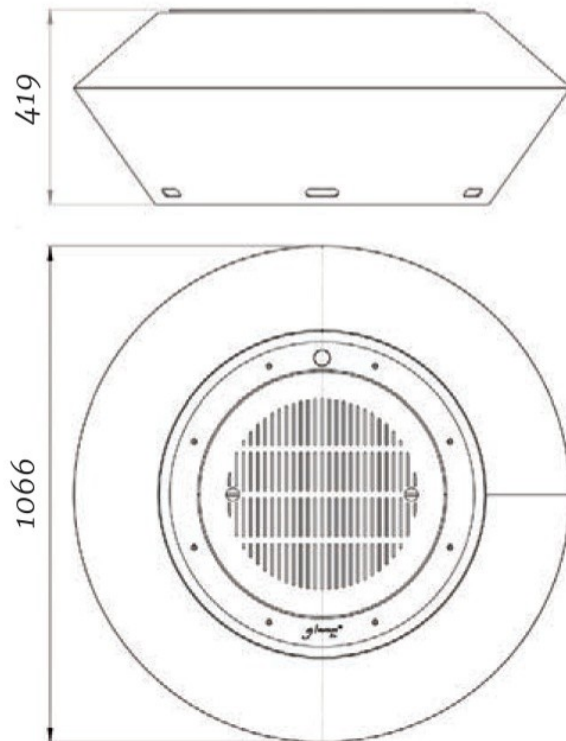

Opção Gás

Combustível// Propano / Butano / Natural

Modo de Ignição// Comando

Consumo// Gás Propano/ Gás Butano 860– 2300 g/h/ Gás Natural 1,4– 3,7 m3/h

Potência// 5-20 kW

Pressão// Propano/Butano: 37.0 mbar– Natural: 20.0 mbar

Kit de controlo de gás– Aprovações// Diretiva de aparelhos a gás 2009/142/CE
DIN EN 298/DIN EN 126/DIN EN 13611

Acessórios// Capa protetora—incluída

Luvas de barbecue—incluída

Pedras decorativas na zona de combustão— opcional

(Pedras cerâmicas decorativas brancas/petas 3 kg)

Proteção para zona de Combustão em Aço Lacado preto– opcional

Proteção para zona de Combustão em inox escovado– opcional

Vidro redondo resistente a alta temperatura—opcional

Wi-Fi Box—opcional

Opção Bioetanol

Queimador I // 2 litros (bioetanol líquido)

Potência // 2,7 kW

Acessórios // Vidro redondo resistente a alta temperatura 2 para o queimador I— incluído

Vidro redondo resistente a alta temperatura 1 para o queimador I—opcional

Opção Queimador Crea7ion EVOPlus Fire Round

Queimador// 10 L (Bioetanol líquido)

Potência// 2-4 kw

Modo de Ignição// Comando

Acessórios // Capa protetora—incluída

Luvas de barbecue—incluído

Vidro redondo resistente a alta temperatura para Crea7ion EVOPlus Fire Round —opcional

Vidro redondo resistente a alta temperatura para Crea7ion EVOPlus Fire Round — incluído

Dimensões Gerais