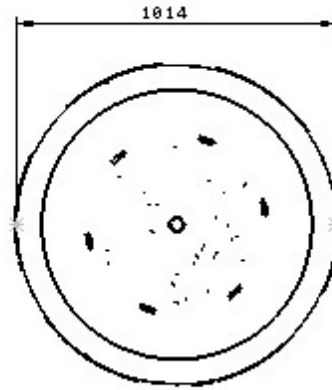

GlammFire

Perola-Plus

Dimensions

GlammFire

Glammfire, Lda.
Zona Industrial da Lagoa, Lote G1
Rua da Suíça, nº213 | 4950-850
MONÇÃO | PORTUGAL

Tel(+351) 251 654 800
Fax(+351) 251 654 801
info@glammfire.com
www.glammfire.com

PT13316-F

Mesures en mm

glamm®
fire