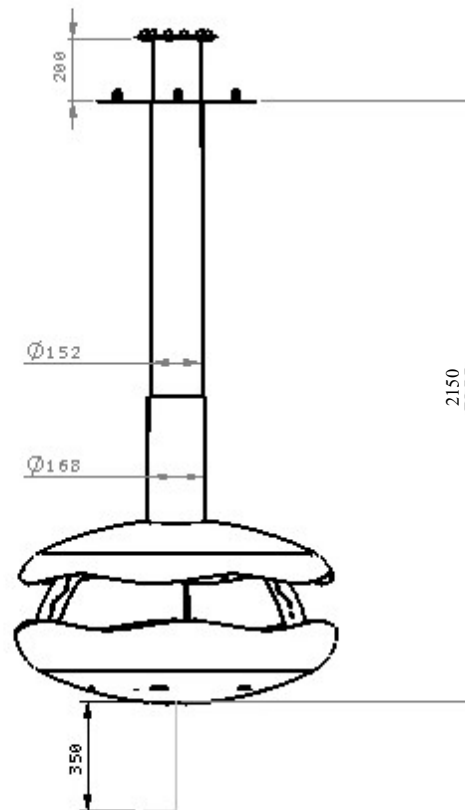

GlammFire

Perola-Plus

Dimensions

GlammFire

Glammfire, Lda.
Zona Industrial da Lagoa, Lote G1
Rua da Suíça, nº213 | 4950-850
MONÇÃO | PORTUGAL

Tel(+351) 251 654 800
Fax(+351) 251 654 801
info@glammfire.com
www.glammfire.com

PT13316-F

Mesures en mm

glamm®
fire